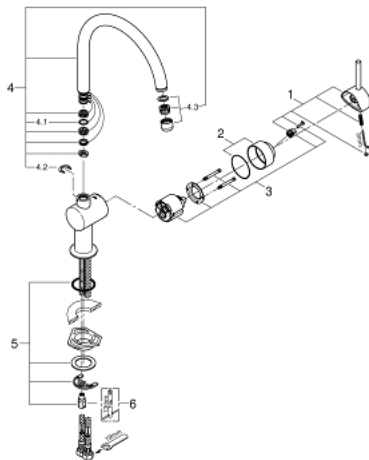

#### DESCRIPTION DU PRODUIT

- Bec C
- Monotrou sur plage
- **GROHE StarLight** éclatant et durable
- **GROHE SilkMove** Cartouche en céramique 46 mm
- Bec tube pivotant
- Flexibles de raccordement souples, sertis d'usine
- Limiteur de température en option (46308)

#### PIÈCES DÉTACHÉES

- 1: levier (N ° de commande 46015000)
- 2: capot (N ° de commande 46025000)
- 3: CARTOUCHE CERAMIQUE STANDARD DIA.46MM (N ° de commande 46048 000)
- 4: bec (N ° de commande 13043000)
- 4.1: joint torique x 20 (N ° de commande 0128500M)
- 4.2: rondelle d'arrêt X 5 pcs (N ° de commande 0485300M)
- 4.3: mousseur (N ° de commande 13928000)
- 5: bague filetée (N ° de commande 46249000)
- 6: clé de montage (N ° de commande 19017000)\*

#### PIÈCES DÉTACHÉES

- 1: levier (N ° de commande 46015DC0)
- 2: capot (N ° de commande 46025DC0)
- 3: CARTOUCHE CERAMIQUE STANDARD DIA.46MM (N ° de commande 46048000)
- 4: bec (N ° de commande 13043DC0)
- 4.1: joint torique x 20 (N ° de commande 0128500M)
- 4.2: rondelle d'arrêt X 5 pcs (N ° de commande 0485300M)
- 4.3: mousseur (N ° de commande 13928DC0)
- 5: bague filetée (N ° de commande 46249000)
- 6: clé de montage (N ° de commande 19017000)\*