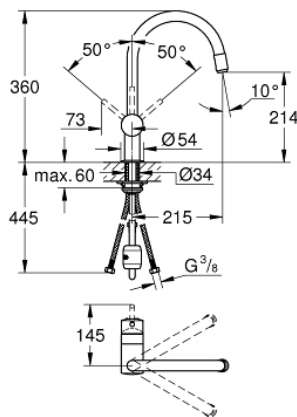

#### PIÈCES DÉTACHÉES

- 1: levier (N ° de commande 46015DC0)
- 2: capot (N ° de commande 46025DC0)
- 3: CARTOUCHE CERAMIQUE STANDARD DIA.46MM (N ° de commande 46048000)
- 4: bec (N ° de commande 13043DC0)
- 4.1: joint torique x 20 (N ° de commande 0128500M)
- 4.2: rondelle d'arrêt X 5 pcs (N ° de commande 0485300M)
- 4.3: mousseur (N ° de commande 13928DC0)
- 5: bague filetée (N ° de commande 46249000)
- 6: clé de montage (N ° de commande 19017000)\*

\*Accessoires spéciaux

**DESCRIPTION DU PRODUIT**

- Bec C
- Monotrou sur plage
- **GROHE StarLight** éclatant et durable
- **GROHE SilkMove** Cartouche en céramique 46 mm

• **Douchette extractible**

- Bec tube pivotant
- Zone de rotation à 360°
- Clapets anti-retour intégrés
- Flexibles de raccordement souples, sertis d'usine
- Limiteur de température en option (46308)

**PIÈCES DÉTACHÉES**

- 1: levier (N ° de commande 46015000)
  - 2: capot (N ° de commande 46025000)
  - 3: CARTOUCHE CERAMIQUE STANDARD DIA.46MM (N ° de commande 46048 000)
  - 4: douchette extractible (N ° de commande 46925000)
  - 4.1: mousseur (N ° de commande 13952000)
  - 4.2: clapet de non-retour (N ° de commande 08565000)
  - 5: flexible de douche (N ° de commande 48293000)
  - 6: jeu de montage (N ° de commande 46345000)
  - 7: limiteur de température (N ° de commande 46375000)\*
  - 8: Minta levier (N ° de commande 40684000)\*
- \*Accessoires spéciaux