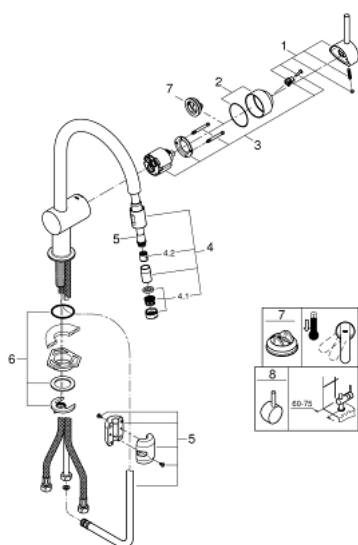

#### PIÈCES DÉTACHÉES

- 1: levier (N ° de commande 46015DC0)
- 2: capot (N ° de commande 46025DC0)
- 3: CARTOUCHE CERAMIQUE STANDARD DIA.46MM (N ° de commande 46048000)
- 4: bec (N ° de commande 13043DC0)
- 4.1: joint torique x 20 (N ° de commande 0128500M)
- 4.2: rondelle d'arrêt X 5 pcs (N ° de commande 0485300M)
- 4.3: mousseur (N ° de commande 13928DC0)
- 5: bague filetée (N ° de commande 46249000)
- 6: clé de montage (N ° de commande 19017000)\*

\*Accessoires spéciaux

**DESCRIPTION DU PRODUIT**

- Bec C
- Monotrou sur plage
- **GROHE StarLight** éclatant et durable
- **GROHE SilkMove** Cartouche en céramique 46 mm

• **Douchette extractible**

- Bec tube pivotant
- Zone de rotation à 360°
- Clapets anti-retour intégrés
- Flexibles de raccordement souples, sertis d'usine
- Limiteur de température en option (46308)

**PIÈCES DÉTACHÉES**

- 1: levier (N ° de commande 46015000)
  - 2: capot (N ° de commande 46025000)
  - 3: CARTOUCHE CERAMIQUE STANDARD DIA.46MM (N ° de commande 46048 000)
  - 4: douchette extractible (N ° de commande 46925000)
  - 4.1: mousseur (N ° de commande 13952000)
  - 4.2: clapet de non-retour (N ° de commande 08565000)
  - 5: flexible de douche (N ° de commande 48293000)
  - 6: jeu de montage (N ° de commande 46345000)
  - 7: limiteur de température (N ° de commande 46375000)\*
  - 8: Minta levier (N ° de commande 40684000)\*
- \*Accessoires spéciaux

**PIÈCES DÉTACHÉES**

- 1: levier (N ° de commande 46015DC0)
- 2: capot (N ° de commande 46025DC0)
- 3: CARTOUCHE CERAMIQUE STANDARD DIA.46MM (N ° de commande 46048000)
- 4: douchette extractible (N ° de commande 46925DC0)
- 4.1: mousseur (N ° de commande 13952DC0)
- 4.2: clapet de non-retour (N ° de commande 08565000)
- 5: flexible de douche (N ° de commande 48293000)
- 6: jeu de montage (N ° de commande 46345000)
- 7: limiteur de température (N ° de commande 46375000)\*
- 8: Minta levier (N ° de commande 40684DC0)\*