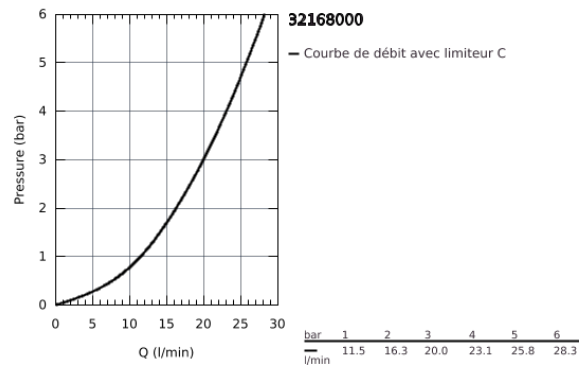

PIÈCES DÉTACHÉES

1. 1: levier (N ° de commande 46015000)
2. 2: capot (N ° de commande 46025000)
3. 3: CARTOUCHE CERAMIQUE STANDARD DIA.46MM (N ° de commande 46048000)
4. 4: douchette extractible (N ° de commande 46858000)
- 4.1: clapet de non-retour (N ° de commande 08565000)
- 4.2: mousseur (N ° de commande 13967000)
7. 5: jeu de montage (N ° de commande 46345000)
8. 6: flexible tissé évier (N ° de commande 48293000)
9. 7: plaque de stabilisation (N ° de commande 05334000)
10. 8: Minta levier (N ° de commande 40684000)*
11. 9: limiteur de température (N ° de commande 46375000)*

*Accessoires spéciaux