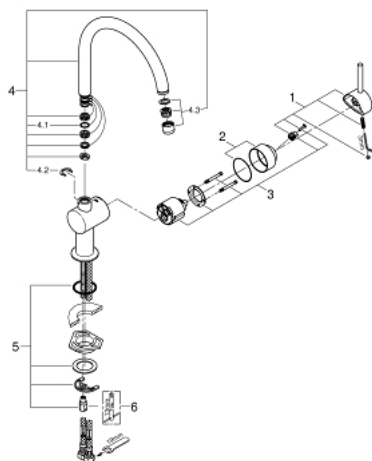

DESCRIPTION DU PRODUIT

- Bec C
- Monotrou sur plage
- **GROHE StarLight** éclatant et durable
- **GROHE SilkMove** Cartouche en céramique 46 mm
- Bec tube pivotant
- Flexibles de raccordement souples, sertis d'usine
- Limiteur de température en option (46308)

PIÈCES DÉTACHÉES

1. 1: levier (N ° de commande 46015000)
2. 2: capot (N ° de commande 46025000)
3. 3: CARTOUCHE CERAMIQUE STANDARD DIA.46MM (N ° de commande 46048 000)
4. 4: bec (N ° de commande 13043000)
- 4.1: joint torique x 20 (N ° de commande 0128500M)
- 4.2: rondelle d'arrêt X 5 pcs (N ° de commande 0485300M)
- 4.3: mousseur (N ° de commande 13928000)
8. 5: bague filetée (N ° de commande 46249000)
9. 6: clé de montage (N ° de commande 19017000)*

*Accessoires spéciaux