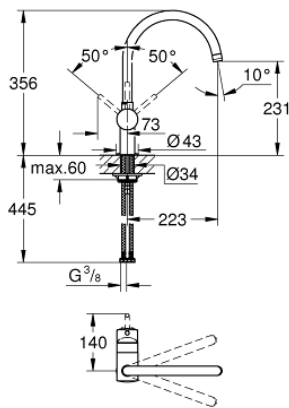

#### PIÈCES DÉTACHÉES

- 1: levier (N ° de commande 46015000)
- 2: capot (N ° de commande 46025000)
- 3: CARTOUCHE CERAMIQUE STANDARD DIA.46MM (N ° de commande 46048 000)
- 4: bec (N ° de commande 13043000)
- 4.1: joint torique x 20 (N ° de commande 0128500M)
- 4.2: rondelle d'arrêt X 5 pcs (N ° de commande 0485300M)
- 4.3: mousseur (N ° de commande 13928000)
- 5: bague filetée (N ° de commande 46249000)
- 6: clé de montage (N ° de commande 19017000)\*

#### PIÈCES DÉTACHÉES

- 1: levier (N ° de commande 46015DC0)
- 2: capot (N ° de commande 46025DC0)
- 3: CARTOUCHE CERAMIQUE STANDARD DIA.46MM (N ° de commande 46048000)
- 4: bec (N ° de commande 13043DC0)
- 4.1: joint torique x 20 (N ° de commande 0128500M)
- 4.2: rondelle d'arrêt X 5 pcs (N ° de commande 0485300M)
- 4.3: mousseur (N ° de commande 13928DC0)
- 5: bague filetée (N ° de commande 46249000)
- 6: clé de montage (N ° de commande 19017000)\*