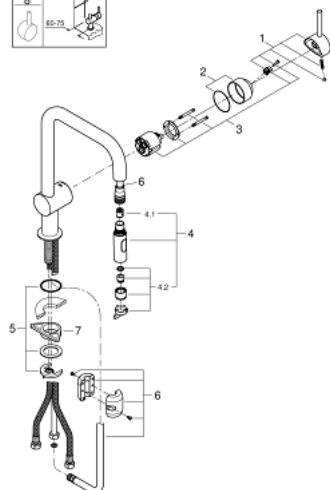

### PIÈCES DÉTACHÉES

- 1: levier (N ° de commande 46015000)
- 2: capot (N ° de commande 46025000)
- 3: CARTOUCHE CERAMIQUE STANDARD DIA.46MM (N ° de commande 46048000)
- 4: douchette extractible (N ° de commande 46858000)
- 4.1: clapet de non-retour (N ° de commande 08565000)
- 4.2: mousseur (N ° de commande 13967000)
- 5: jeu de montage (N ° de commande 46345000)
- 6: flexible tissé évier (N ° de commande 48293000)
- 7: plaque de stabilisation (N ° de commande 05334000)
- 8: Minta levier (N ° de commande 40684000)\*
- 9: limiteur de température (N ° de commande 46375000)\*

- Limiteur de débit ajustable
- Bec tube pivotant
- Zone de rotation à 360°
- Clapet anti-retour intégré
- Protégé contre les retours d'eau
- Flexibles de raccordement souples, sertis d'usine
- Système de montage rapide

**PIÈCES DÉTACHÉES**

- 1: levier (N ° de commande 46015000)
- 2: capot (N ° de commande 46025000)
- 3: CARTOUCHE CERAMIQUE STANDARD DIA.46MM (N ° de commande 46048000)
- 4: douchette (N ° de commande 48416000)
- 4.1: clapet de non-retour (N ° de commande 08565000)
- 4.2: brise-jet (N ° de commande 48347000)
- 5: jeu de montage (N ° de commande 46345000)
- 6: flexible de douche (N ° de commande 48293000)
- 7: plaque de stabilisation (N ° de commande 05334000)
- 8: limiteur de température (N ° de commande 46375000)
- 9: Minta levier (N ° de commande 40684000)

**PIÈCES DÉTACHÉES**

- 1: levier (N ° de commande 46015000)
- 2: capot (N ° de commande 46025000)
- 3: CARTOUCHE CERAMIQUE STANDARD DIA.46MM (N ° de commande 46048 000)
- 4: Mous extr 2 jets Ev Cosm ESmt Styl Conc (N ° de commande 48416000)
- 4.1: clapet de non-retour (N ° de commande 08565000)
- 4.2: brise-jet (N ° de commande 48347000)
- 5: jeu de montage (N ° de commande 46345000)
- 6: flexible tissé évier (N ° de commande 48293000)
- 7: plaque de stabilisation (N ° de commande 05334000)
- 8: Minta levier (N ° de commande 40684000)\*