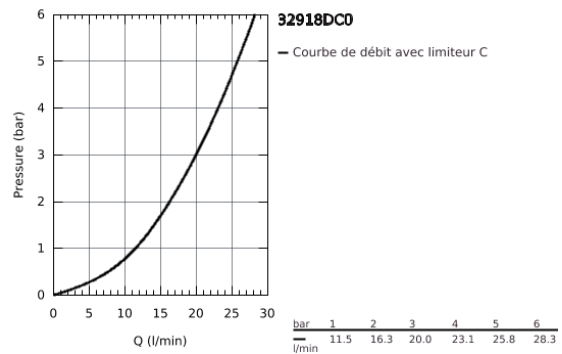

**DESCRIPTION DU PRODUIT**

- Bec C
- Monotrou sur plage
- **GROHE StarLight** éclatant et durable
- **GROHE SilkMove** Cartouche en céramique 46 mm

**• Douchette extractible**

- Bec tube pivotant
- Zone de rotation à 360°
- Clapets anti-retour intégrés
- Flexibles de raccordement souples, sertis d'usine
- Limiteur de température en option (46308)