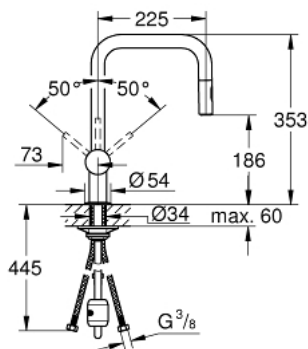

PIÈCES DÉTACHÉES

1. 1: levier (N ° de commande 46015DC0)
2. 2: capot (N ° de commande 46025DC0)
3. 3: CARTOUCHE CERAMIQUE STANDARD DIA.46MM (N ° de commande 46048 000)
4. 4: douchette (N ° de commande 48416DC0)
- 4.1: clapet de non-retour (N ° de commande 08565000)
- 4.2: brise-jet (N ° de commande 48347000)
7. 5: jeu de montage (N ° de commande 46345000)
8. 6: flexible tissé évier (N ° de commande 48293000)
9. 7: plaque de stabilisation (N ° de commande 05334000)
10. 8: Minta levier (N ° de commande 40684DC0)*

*Accessoires spéciaux