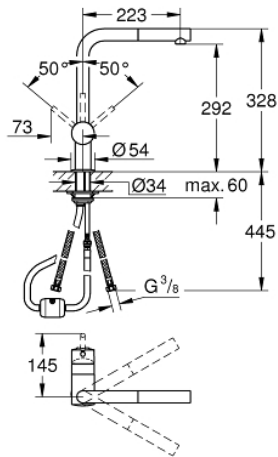

### DESCRIPTION DU PRODUIT

- Bec L
- Monotrou sur plage
- **GROHE StarLight** éclatant et durable
- **GROHE SilkMove** Cartouche en céramique 46 mm

### PIÈCES DÉTACHÉES

- 1: levier (N ° de commande 46015000)
- 2: capot (N ° de commande 46025000)
- 3: CARTOUCHE CERAMIQUE STANDARD DIA.46MM (N ° de commande 46048000)
- 4: douchette extractible (N ° de commande 46858000)
- 4.1: clapet de non-retour (N ° de commande 08565000)
- 4.2: mousseur (N ° de commande 13967000)
- 5: jeu de montage (N ° de commande 46345000)
- 6: flexible tissé évier (N ° de commande 48293000)
- 7: plaque de stabilisation (N ° de commande 05334000)
- 8: Minta levier (N ° de commande 40684000)\*
- 9: limiteur de température (N ° de commande 46375000)\*