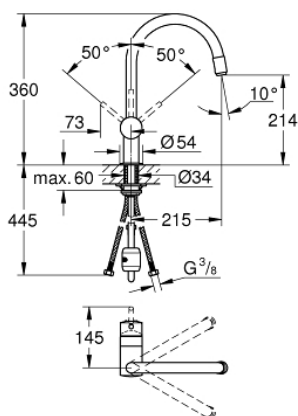

#### PIÈCES DÉTACHÉES

- 1: levier (N ° de commande 46015DC0)
- 2: capot (N ° de commande 46025DC0)
- 3: CARTOUCHE CERAMIQUE STANDARD DIA.46MM (N ° de commande 46048000)
- 4: bec (N ° de commande 13043DC0)
- 4.1: joint torique x 20 (N ° de commande 0128500M)
- 4.2: rondelle d'arrêt X 5 pcs (N ° de commande 0485300M)
- 4.3: mousseur (N ° de commande 13928DC0)
- 5: bague filetée (N ° de commande 46249000)
- 6: clé de montage (N ° de commande 19017000)\*

\*Accessoires spéciaux

**DESCRIPTION DU PRODUIT**

- Bec C
- Monotrou sur plage
- **GROHE StarLight** éclatant et durable
- **GROHE SilkMove** Cartouche en céramique 46 mm

• **Douchette extractible**

- Bec tube pivotant
- Zone de rotation à 360°
- Clapets anti-retour intégrés
- Flexibles de raccordement souples, sertis d'usine
- Limiteur de température en option (46308)

**PIÈCES DÉTACHÉES**

- 1: levier (N ° de commande 46015000)
  - 2: capot (N ° de commande 46025000)
  - 3: CARTOUCHE CERAMIQUE STANDARD DIA.46MM (N ° de commande 46048 000)
  - 4: douchette extractible (N ° de commande 46925000)
  - 4.1: mousseur (N ° de commande 13952000)
  - 4.2: clapet de non-retour (N ° de commande 08565000)
  - 5: flexible de douche (N ° de commande 48293000)
  - 6: jeu de montage (N ° de commande 46345000)
  - 7: limiteur de température (N ° de commande 46375000)\*
  - 8: Minta levier (N ° de commande 40684000)\*
- \*Accessoires spéciaux