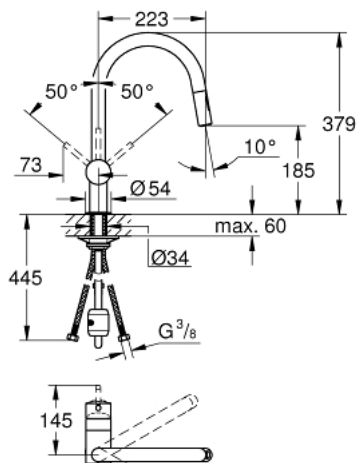

DESCRIPTION DU PRODUIT

- Bec C
- Monotrou sur plage
- **GROHE StarLight** Chrome éclatant et durable
- **GROHE SilkMove** Cartouche en céramique 46 mm
- **GROHE EasyDock** assure une bonne remise en place de votre douchette ou mousseur extractible
- **Douchette extractible 2 jets**
- Inverseur: jet laminaire / jet de pluie Speedclean