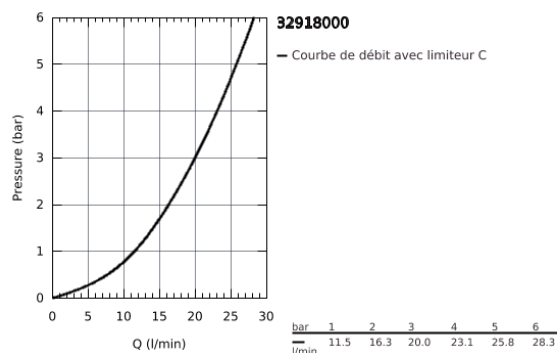

\*Accessoires spéciaux

**DESCRIPTION DU PRODUIT**

- Bec C
- Monotrou sur plage
- **GROHE StarLight** éclatant et durable
- **GROHE SilkMove** Cartouche en céramique 46 mm

• **Douchette extractible**

- Bec tube pivotant
- Zone de rotation à 360°
- Clapets anti-retour intégrés
- Flexibles de raccordement souples, sertis d'usine
- Limiteur de température en option (46308)