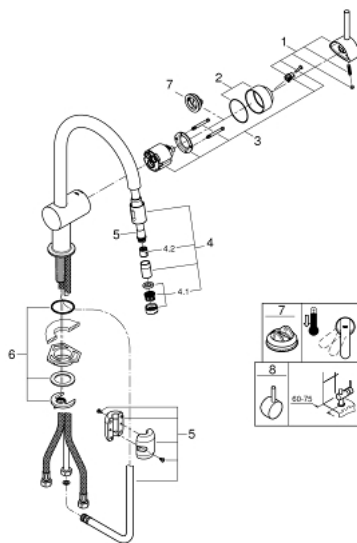

#### PIÈCES DÉTACHÉES

- 1: levier (N ° de commande 46015DC0)
- 2: capot (N ° de commande 46025DC0)
- 3: CARTOUCHE CERAMIQUE STANDARD DIA.46MM (N ° de commande 46048000)
- 4: bec (N ° de commande 13043DC0)
- 4.1: joint torique x 20 (N ° de commande 0128500M)
- 4.2: rondelle d'arrêt X 5 pcs (N ° de commande 0485300M)
- 4.3: mousseur (N ° de commande 13928DC0)
- 5: bague filetée (N ° de commande 46249000)
- 6: clé de montage (N ° de commande 19017000)\*

\*Accessoires spéciaux

**DESCRIPTION DU PRODUIT**

- Bec C
- Monotrou sur plage
- **GROHE StarLight** éclatant et durable
- **GROHE SilkMove** Cartouche en céramique 46 mm

• **Douchette extractible**

- Bec tube pivotant
- Zone de rotation à 360°
- Clapets anti-retour intégrés
- Flexibles de raccordement souples, sertis d'usine
- Limiteur de température en option (46308)

**PIÈCES DÉTACHÉES**

- 1: levier (N ° de commande 46015000)
  - 2: capot (N ° de commande 46025000)
  - 3: CARTOUCHE CERAMIQUE STANDARD DIA.46MM (N ° de commande 46048 000)
  - 4: douchette extractible (N ° de commande 46925000)
  - 4.1: mousseur (N ° de commande 13952000)
  - 4.2: clapet de non-retour (N ° de commande 08565000)
  - 5: flexible de douche (N ° de commande 48293000)
  - 6: jeu de montage (N ° de commande 46345000)
  - 7: limiteur de température (N ° de commande 46375000)\*
  - 8: Minta levier (N ° de commande 40684000)\*
- \*Accessoires spéciaux

**PIÈCES DÉTACHÉES**

- 1: levier (N ° de commande 46015DC0)
- 2: capot (N ° de commande 46025DC0)
- 3: CARTOUCHE CERAMIQUE STANDARD DIA.46MM (N ° de commande 46048000)
- 4: douchette extractible (N ° de commande 46925DC0)
- 4.1: mousseur (N ° de commande 13952DC0)
- 4.2: clapet de non-retour (N ° de commande 08565000)
- 5: flexible de douche (N ° de commande 48293000)
- 6: jeu de montage (N ° de commande 46345000)
- 7: limiteur de température (N ° de commande 46375000)\*
- 8: Minta levier (N ° de commande 40684DC0)\*