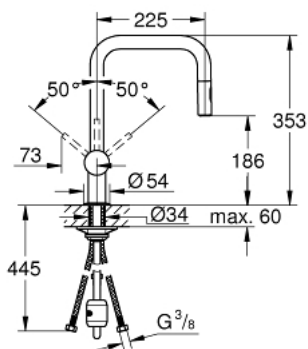

PIÈCES DÉTACHÉES

1. 1: levier (N ° de commande 46015000)
2. 2: capot (N ° de commande 46025000)
3. 3: CARTOUCHE CERAMIQUE STANDARD DIA.46MM (N ° de commande 46048 000)
4. 4: Mous extr 2 jets Ev Cosm ESmt Styl Conc (N ° de commande 48416000)
- 4.1: clapet de non-retour (N ° de commande 08565000)
- 4.2: brise-jet (N ° de commande 48347000)
7. 5: jeu de montage (N ° de commande 46345000)
8. 6: flexible tissé évier (N ° de commande 48293000)
9. 7: plaque de stabilisation (N ° de commande 05334000)
10. 8: Minta levier (N ° de commande 40684000)*

*Accessoires spéciaux