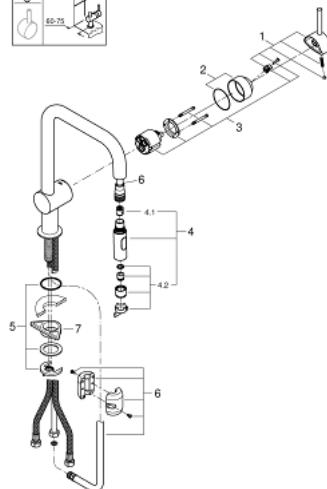

PIÈCES DÉTACHÉES

1. 1: levier (N ° de commande 46015DC0)
2. 2: capot (N ° de commande 46025DC0)
3. 3: CARTOUCHE CERAMIQUE STANDARD DIA.46MM (N ° de commande 46048 000)
4. 4: douchette (N ° de commande 48416DC0)
- 4.1: clapet de non-retour (N ° de commande 08565000)
- 4.2: brise-jet (N ° de commande 48347000)
7. 5: jeu de montage (N ° de commande 46345000)
8. 6: flexible tissé évier (N ° de commande 48293000)
9. 7: plaque de stabilisation (N ° de commande 05334000)
10. 8: Minta levier (N ° de commande 40684DC0)*

*Accessoires spéciaux