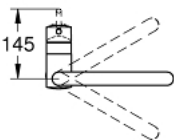

PIÈCES DÉTACHÉES

1. 1: levier (N ° de commande 46015DC0)
2. 2: capot (N ° de commande 46025DC0)
3. 3: CARTOUCHE CERAMIQUE STANDARD DIA.46MM (N ° de commande 46048 000)
4. 4: douchette (N ° de commande 48416DC0)
- 4.1: clapet de non-retour (N ° de commande 08565000)
- 4.2: brise-jet (N ° de commande 48347000)
7. 5: jeu de montage (N ° de commande 46345000)
8. 6: flexible tissé évier (N ° de commande 48293000)
9. 7: plaque de stabilisation (N ° de commande 05334000)
10. 8: Minta levier (N ° de commande 40684DC0)*

*Accessoires spéciaux