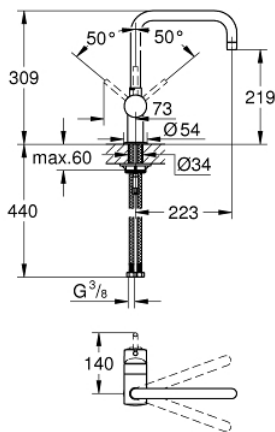

DESCRIPTION DU PRODUIT

- Bec U
- Monotrou sur plage
- **GROHE StarLight** éclatant et durable
- **GROHE SilkMove** Cartouche en céramique 46 mm
- Bec tube pivotant
- Flexibles de raccordement souples, sertis d'usine
- Limiteur de température en option (46308)