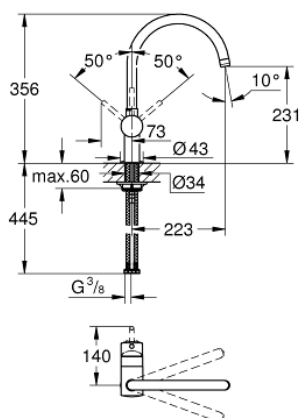

DESCRIPTION DU PRODUIT

- Bec C
- Monotrou sur plage
- **GROHE StarLight** éclatant et durable
- **GROHE SilkMove** Cartouche en céramique 46 mm
- Bec tube pivotant
- Flexibles de raccordement souples, sertis d'usine
- Limiteur de température en option (46308)

PIÈCES DÉTACHÉES

1. 1: levier (N ° de commande 46015000)
2. 2: capot (N ° de commande 46025000)
3. 3: CARTOUCHE CERAMIQUE STANDARD DIA.46MM (N ° de commande 46048 000)
4. 4: bec (N ° de commande 13043000)
- 4.1: joint torique x 20 (N ° de commande 0128500M)
- 4.2: rondelle d'arrêt X 5 pcs (N ° de commande 0485300M)
- 4.3: mousseur (N ° de commande 13928000)
8. 5: bague filetée (N ° de commande 46249000)
9. 6: clé de montage (N ° de commande 19017000)*

*Accessoires spéciaux