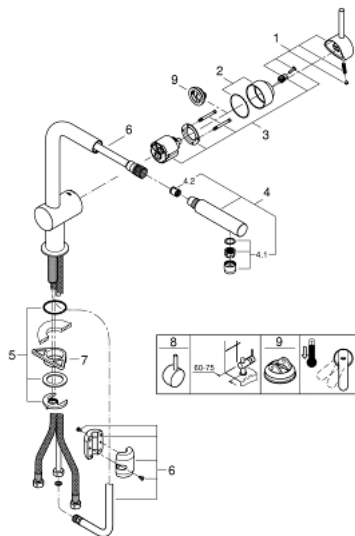

### DESCRIPTION DU PRODUIT

- Bec L
- Monotrou sur plage
- **GROHE StarLight** éclatant et durable
- **GROHE SilkMove** Cartouche en céramique 46 mm

### PIÈCES DÉTACHÉES

- 1: levier (N ° de commande 46015000)
- 2: capot (N ° de commande 46025000)
- 3: CARTOUCHE CERAMIQUE STANDARD DIA.46MM (N ° de commande 46048000)
- 4: douchette extractible (N ° de commande 46858000)
- 4.1: clapet de non-retour (N ° de commande 08565000)
- 4.2: mousseur (N ° de commande 13967000)
- 5: jeu de montage (N ° de commande 46345000)
- 6: flexible tissé évier (N ° de commande 48293000)
- 7: plaque de stabilisation (N ° de commande 05334000)
- 8: Minta levier (N ° de commande 40684000)\*
- 9: limiteur de température (N ° de commande 46375000)\*

#### PIÈCES DÉTACHÉES

- 1: levier (N ° de commande 46015000)
- 2: capot (N ° de commande 46025000)
- 3: CARTOUCHE CERAMIQUE STANDARD DIA.46MM (N ° de commande 46048 000)
- 4: bec (N ° de commande 13043000)
- 4.1: joint torique x 20 (N ° de commande 0128500M)
- 4.2: rondelle d'arrêt X 5 pcs (N ° de commande 0485300M)
- 4.3: mousseur (N ° de commande 13928000)
- 5: bague filetée (N ° de commande 46249000)
- 6: clé de montage (N ° de commande 19017000)\*

#### PIÈCES DÉTACHÉES

- 1: levier (N ° de commande 46015DC0)
- 2: capot (N ° de commande 46025DC0)
- 3: CARTOUCHE CERAMIQUE STANDARD DIA.46MM (N ° de commande 46048000)
- 4: bec (N ° de commande 13043DC0)
- 4.1: joint torique x 20 (N ° de commande 0128500M)
- 4.2: rondelle d'arrêt X 5 pcs (N ° de commande 0485300M)
- 4.3: mousseur (N ° de commande 13928DC0)
- 5: bague filetée (N ° de commande 46249000)
- 6: clé de montage (N ° de commande 19017000)\*