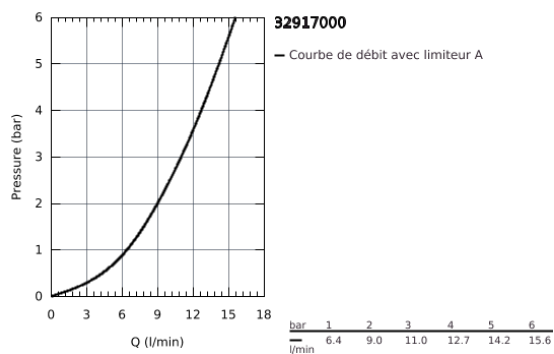

DESCRIPTION DU PRODUIT

- Bec C
- Monotrou sur plage
- **GROHE StarLight** éclatant et durable
- **GROHE SilkMove** Cartouche en céramique 46 mm
- Bec tube pivotant
- Flexibles de raccordement souples, sertis d'usine
- Limiteur de température en option (46308)