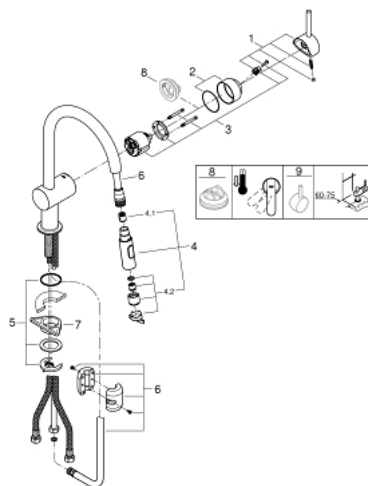

### PIÈCES DÉTACHÉES

- 1: levier (N ° de commande 46015000)
- 2: capot (N ° de commande 46025000)
- 3: CARTOUCHE CERAMIQUE STANDARD DIA.46MM (N ° de commande 46048000)
- 4: douchette extractible (N ° de commande 46858000)
- 4.1: clapet de non-retour (N ° de commande 08565000)
- 4.2: mousseur (N ° de commande 13967000)
- 5: jeu de montage (N ° de commande 46345000)
- 6: flexible tissé évier (N ° de commande 48293000)
- 7: plaque de stabilisation (N ° de commande 05334000)
- 8: Minta levier (N ° de commande 40684000)\*
- 9: limiteur de température (N ° de commande 46375000)\*

\*Accessoires spéciaux

**DESCRIPTION DU PRODUIT**

- Bec C
- Monotrou sur plage
- **GROHE StarLight** Chrome éclatant et durable
- **GROHE SilkMove** Cartouche en céramique 46 mm
- **GROHE EasyDock** assure une bonne remise en place de votre douchette ou mousseur extractible
- **Douchette extractible 2 jets**
- Inverseur: jet laminaire / jet de pluie Speedclean

- Limiteur de débit ajustable
- Bec tube pivotant
- Zone de rotation à 360°
- Clapet anti-retour intégré
- Protégé contre les retours d'eau
- Flexibles de raccordement souples, sertis d'usine
- Système de montage rapide

**PIÈCES DÉTACHÉES**

- 1: levier (N ° de commande 46015000)
- 2: capot (N ° de commande 46025000)
- 3: CARTOUCHE CERAMIQUE STANDARD DIA.46MM (N ° de commande 46048000)
- 4: douchette (N ° de commande 48416000)
- 4.1: clapet de non-retour (N ° de commande 08565000)
- 4.2: brise-jet (N ° de commande 48347000)
- 5: jeu de montage (N ° de commande 46345000)
- 6: flexible de douche (N ° de commande 48293000)
- 7: plaque de stabilisation (N ° de commande 05334000)
- 8: limiteur de température (N ° de commande 46375000)
- 9: Minta levier (N ° de commande 40684000)