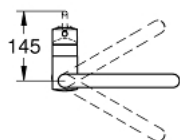

PIÈCES DÉTACHÉES

1. 1: levier (N ° de commande 46015000)
2. 2: capot (N ° de commande 46025000)
3. 3: CARTOUCHE CERAMIQUE STANDARD DIA.46MM (N ° de commande 46048 000)
4. 4: Mous extr 2 jets Ev Cosm ESmt Styl Conc (N ° de commande 48416000)
- 4.1: clapet de non-retour (N ° de commande 08565000)
- 4.2: brise-jet (N ° de commande 48347000)
7. 5: jeu de montage (N ° de commande 46345000)
8. 6: flexible tissé évier (N ° de commande 48293000)
9. 7: plaque de stabilisation (N ° de commande 05334000)
10. 8: Minta levier (N ° de commande 40684000)*

*Accessoires spéciaux