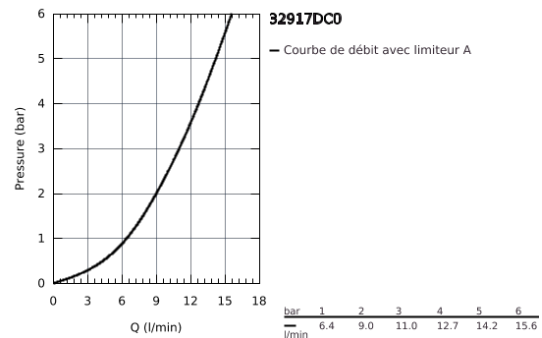

PIÈCES DÉTACHÉES

1. 1: levier (N ° de commande 46015DC0)
2. 2: capot (N ° de commande 46025DC0)
3. 3: CARTOUCHE CERAMIQUE STANDARD DIA.46MM (N ° de commande 46048000)
4. 4: bec (N ° de commande 13043DC0)
- 4.1: joint torique x 20 (N ° de commande 0128500M)
- 4.2: rondelle d'arrêt X 5 pcs (N ° de commande 0485300M)
- 4.3: mousseur (N ° de commande 13928DC0)
8. 5: bague filetée (N ° de commande 46249000)
9. 6: clé de montage (N ° de commande 19017000)*

*Accessoires spéciaux