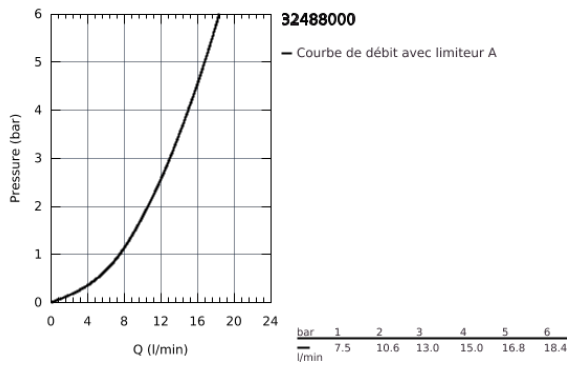

DESCRIPTION DU PRODUIT

- Bec U
- Monotrou sur plage
- **GROHE StarLight** éclatant et durable
- **GROHE SilkMove** Cartouche en céramique 46 mm
- Bec tube pivotant
- Flexibles de raccordement souples, sertis d'usine
- Limiteur de température en option (46308)