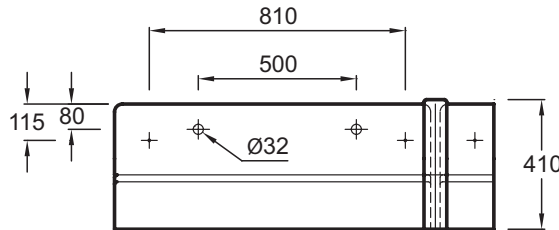

EN290

Collection : DUO

Couleur* :

00 - Blanc

Principaux atouts :

Caractéristiques techniques

- DIMENSIONS : 100 x 36,50 cm
- MATÉRIAU : Céramique
- PERCEMENT ROBINETTERIE : Sans trou de robinetterie
- Lavabo mural en céramique
- POIDS : 26,5 kg
- TYPE D'INSTALLATION : Non autoportant, nécessite des supports muraux (non fournis)
- CONFIGURATION : STANDARD

Dessin technique

Descriptif CCTP : Lavabo 100 cm. EN290. Collection : DUO. DIMENSIONS : 100 x 36,50 cm. POIDS : 26,5 kg. MATÉRIAU : Céramique. TYPE D'INSTALLATION : Non autoportant, nécessite des supports muraux (non fournis). PERCEMENT ROBINETTERIE : Sans trou de robinetterie. CONFIGURATION : STANDARD. Lavabo mural en céramique.