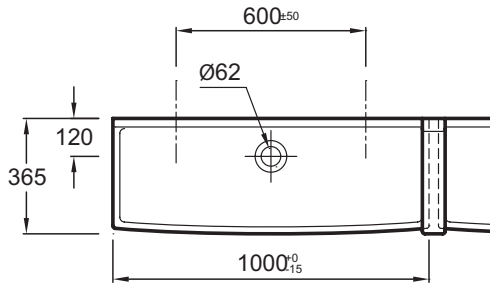

EN290

Collection : DUO

Couleur* :

00 - Blanc

Principaux atouts :

Caractéristiques techniques

- DIMENSIONS : 100 x 36,50 cm
- MATÉRIAU : Céramique
- PERCEMENT ROBINETTERIE : Sans trou de robinetterie
- Lavabo mural en céramique
- POIDS : 26,5 kg
- TYPE D'INSTALLATION : Non autoportant, nécessite des supports muraux (non fournis)
- CONFIGURATION : STANDARD

Dessin technique

Descriptif CCTP : Lavabo 100 cm. EN290. Collection : DUO. DIMENSIONS : 100 x 36,50 cm. POIDS : 26,5 kg. MATÉRIAU : Céramique. TYPE D'INSTALLATION : Non autoportant, nécessite des supports muraux (non fournis). PERCEMENT ROBINETTERIE : Sans trou de robinetterie. CONFIGURATION : STANDARD. Lavabo mural en céramique.