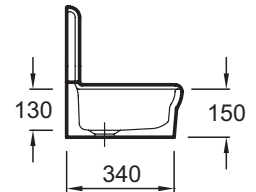

EN290

Collection : DUO

Couleur* :

00 - Blanc

Principaux atouts :

Caractéristiques techniques

- DIMENSIONS : 100 x 36,50 cm
- MATÉRIAU : Céramique
- PERCEMENT ROBINETTERIE : Sans trou de robinetterie
- Lavabo mural en céramique
- POIDS : 26,5 kg
- TYPE D'INSTALLATION : Non autoportant, nécessite des supports muraux (non fournis)
- CONFIGURATION : STANDARD

Dessin technique

Descriptif CCTP : Lavabo 100 cm. EN290. Collection : DUO. DIMENSIONS : 100 x 36,50 cm. POIDS : 26,5 kg. MATÉRIAU : Céramique. TYPE D'INSTALLATION : Non autoportant, nécessite des supports muraux (non fournis). PERCEMENT ROBINETTERIE : Sans trou de robinetterie. CONFIGURATION : STANDARD. Lavabo mural en céramique.