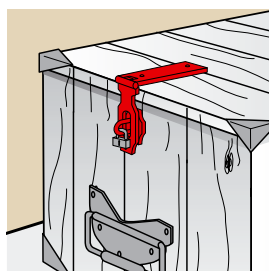

Porte-cadenas

**J52956..** Porte-cadenas renforcé à visser avec piton

Code		Section	L1 + L2	Dim piton	Tarif HT en €	Dispo. (sem.)
J529560	Z.BLANC	35 x 3	110 + 150	46 x 40 x 6	8,00 12	STOCKÉ

Code		Section	L1 + L2	Dim piton	Tarif HT en €	Dispo. (sem.)
J529562	Z.BLANC	35 x 3	110 + 55	46 x 40 x 6	Nous consulter 12	4

Soumis à éco-participation Mobilier.

**J529561** Piton pour porte-cadenas renforcé à visser

Code		Dim piton	Tarif HT en €	Dispo. (sem.)
J529561	Z.BLANC	46 x 40 x 6	Nous consulter 12	4

Soumis à éco-participation Mobilier.