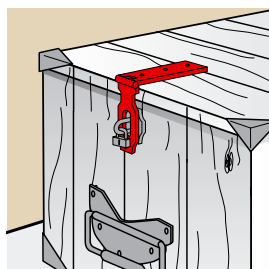

Porte-cadenas

**J52956..** Porte-cadenas renforcé à visser avec piton

Code		Section	L1 + L2	Dim piton	Tarif HT en €	Dispo. (sem.)
J529560	Z.BLANC	35 x 3	110 + 150	46 x 40 x 6	8,00 12	STOCKÉ

Code		Section	L1 + L2	Dim piton	Tarif HT en €	Dispo. (sem.)
J529562	Z.BLANC	35 x 3	110 + 55	46 x 40 x 6	Nous consulter 12	4

Soumis à éco-participation Mobilier.

**J529561** Piton pour porte-cadenas renforcé à visser

Code		Dim piton	Tarif HT en €	Dispo. (sem.)
J529561	Z.BLANC	46 x 40 x 6	Nous consulter 12	4

Soumis à éco-participation Mobilier.

**J5295..** Porte-cadenas à visser avec piton

Code		Section	L1 + L2	Dim piton	Tarif HT en €	Dispo. (sem.)
J529564	Z.BLANC	30 x 2,5	70 + 100	50 x 30 x 5	5,79 12	STOCKÉ
J529566	Z.BLANC	30 x 3	95 + 140	50 x 30 x 5	6,48 12	STOCKÉ
J529568	Z.BLANC	30 x 3	95 + 160	50 x 30 x 5	6,62 12	STOCKÉ