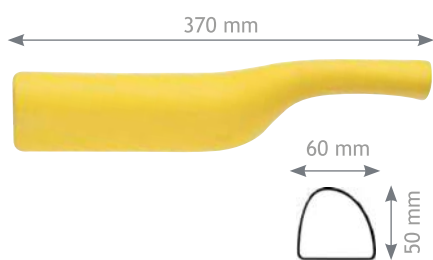

Banane en bois

Banane de couvreur zingueur de forme ovoïde en bois de charme.

- Forme incurvée
- Ne se fend pas aux chocs
- Usage pour gaucher ou droitier

Désignation	Réf.	Gencod	
Banane, bois	BAN-BOIS	3547710450031	250 g

Batte de couvreur en nylon

Batte de couvreur zingueur utilisée pour aplanir la feuille de zinc ou de plomb et permettre la réalisation de plis. Sa forme large et plate autorise des frappes lourdes pour bien former le matériau.

- Base plate
- En nylon haute densité
- Poignée ergonomique pour une bonne prise de main
- Usage pour gaucher ou droitier
- Résiste à l'humidité

Désignation	Réf.	Gencod	
Batte de couvreur, nylon	BAT-PLA	3547710450048	690 g