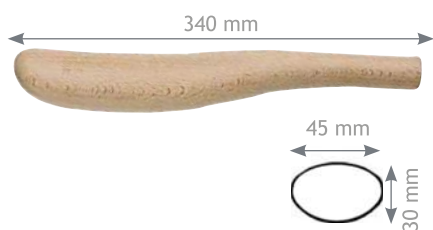

Banane en bois

Banane de couvreur zingueur de forme ovoïde en bois de charme.

- Forme incurvée
- Ne se fend pas aux chocs
- Usage pour gaucher ou droitier

Désignation	Réf.	Gencod	
Banane, bois	BAN-BOIS	3547710450031	250 g

Batte de couvreur en nylon

Batte de couvreur zingueur utilisée pour aplanir la feuille de zinc ou de plomb et permettre la réalisation de plis. Sa forme large et plate autorise des frappes lourdes pour bien former le matériau.

- Base plate
- En nylon haute densité
- Poignée ergonomique pour une bonne prise de main
- Usage pour gaucher ou droitier
- Résiste à l'humidité

Désignation	Réf.	Gencod	
Batte de couvreur, nylon	BAT-PLA	3547710450048	690 g