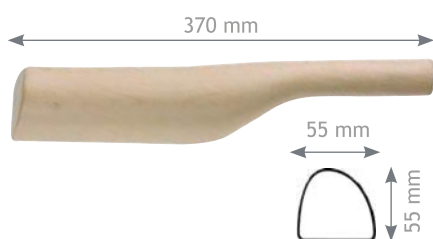

Batte de couvreur en bois

Batte de couvreur zingueur en bois de charme.

- Base plate
- Ne se fend pas aux chocs
- Usage pour gaucher ou droitier