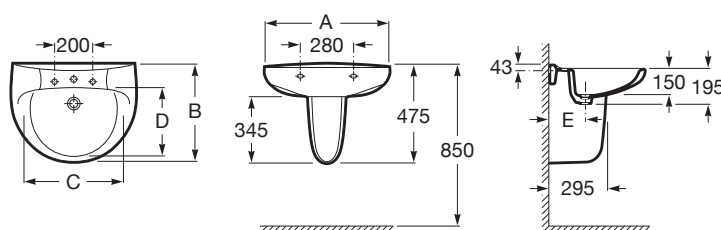

Dessins techniques

A	B	C	D	E
650	510	520	335	205
560	460	450	295	205
520	410	415	255	190