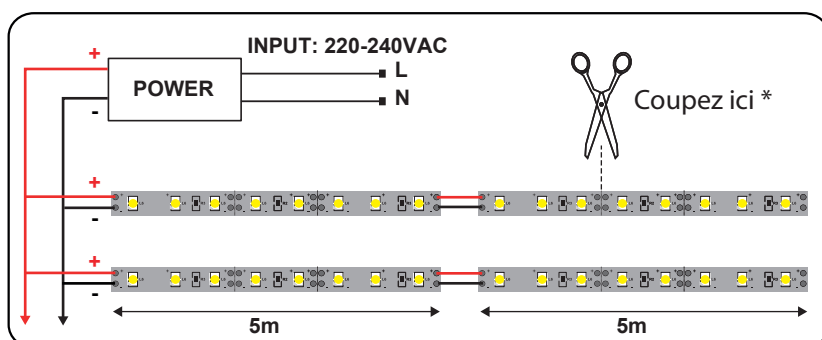

Connexion

Options :

-Connecteur clip 12V / 24V :

Forme L ref. 75265

Forme T ref. 75269

Forme X ref. 75273

-Connecteur à souder 12V / 24V :

Forme L ref. 75277

Forme T ref. 752810

Forme X ref. 75285

-Connecteur bandeau à câble 10mm ref. 752882

-Connecteur bandeau à bandeau 10mm ref. 752881

-Cavalier Silicone 10mm ref. 75262

- Mini Contrôleur + Télécommande RF ref. 7657

-Connecteur départ + câble ref. 75231

Les normes internationales fixent la tolérance du flux lumineux et de la charge associée à ± 10 %. La température des couleurs est soumise à une tolérance pouvant aller jusqu'à +/-150° Kelvin par rapport à la valeur nominale. Les produits présentés dans les documents, offres commerciales, catalogues ou fiches techniques sont soumis à modification sans préavis. Les caractéristiques ne deviennent contractuelles qu'après accord écrit de la direction de MIIDEX LIGHTING.