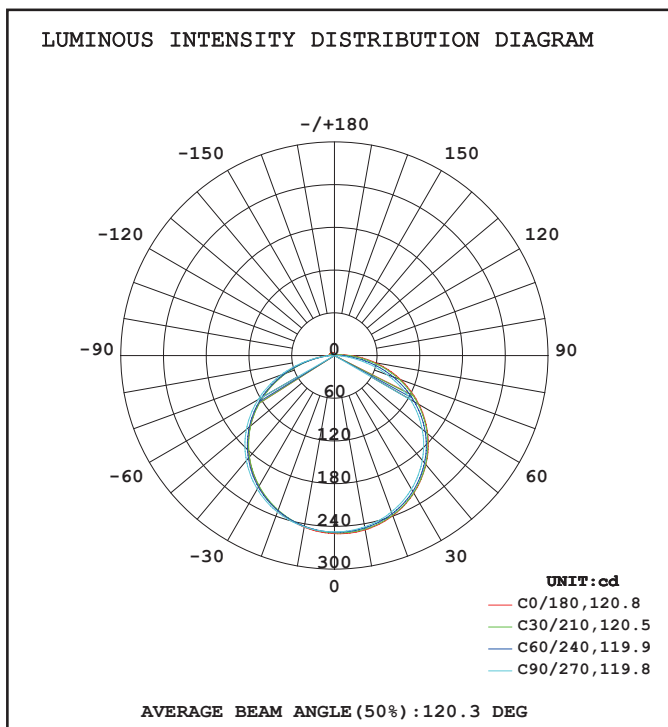

Dimensions

Paramètres Optiques

Efficacité Lumineuse : > 90%

Index Rendu Couleur (IRC) : > 90

Lumens / Watt / Mètre : $\approx 58,87$ Lm/W/m

Paramètres Electriques

Classification énergétique : **A+**

Tension entrée : 24V DC

Lumens : 796 Lm/m

Puissance absorbée : 12,4 W/m

Puissance globale : 62 W

Température couleur : 6000K

Longueur : Boucle maximum 10 m

Sectionnable tous les : 83 mm

Largeur : 10 mm

Épaisseur : 3 mm

Allumage : Immédiat

Angle : 120°

Matériaux utilisés : PCB + PU

Durée de vie théorique de la LED :

50,000 Heures

ON/OFF > 100 000

Indice de protection IP : IP65

Poids Net : ≈0,217Kg

BANDEAU LED PU 24V - 5m 12,4W/m - 796 LM/m - 6000K

Flux out: 590.3 lm

Height	Eavg, Emax	Angle: 119.16deg	Diameter
1m	62.64, 250.11x		340.59cm
2m	15.66, 62.531x		681.18cm
3m	6.960, 27.791x		1021.76cm
4m	3.915, 15.631x		1362.35cm
5m	2.505, 10.011x		1702.94cm
6m	1.740, 6.9481x		2043.53cm
7m	1.278, 5.1051x		2384.11cm
8m	0.9787, 3.9081x		2724.70cm
9m	0.7733, 3.0881x		3065.29cm
10m	0.6264, 2.5011x		3405.88cm