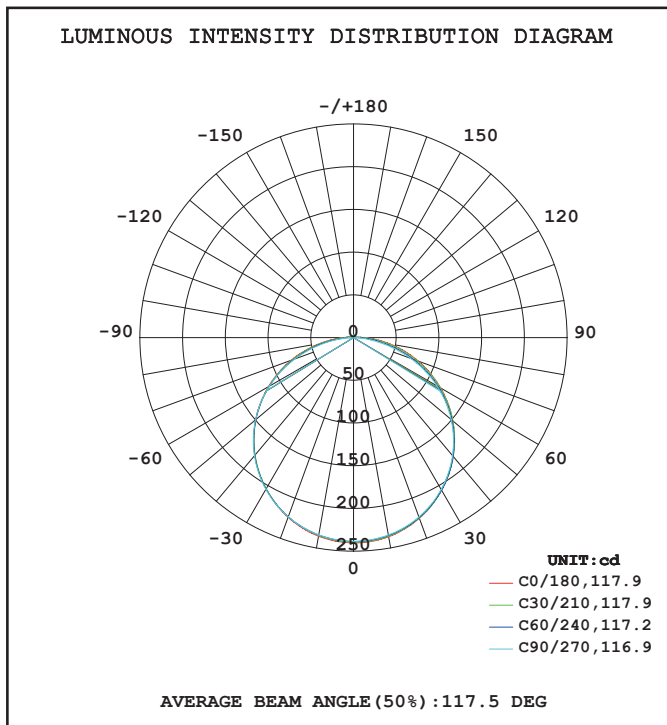

BANDEAU LED PU 24V - 5m 12,4W/m - 730 LM/m - 3000K

Flux out: 543.8 lm

Height	Eavg, Emax	Angle: 116.35deg	Diameter
1m	62.50, 240.31x		322.28cm
2m	15.62, 60.061x		644.57cm
3m	6.944, 26.701x		966.85cm
4m	3.906, 15.021x		1289.13cm
5m	2.500, 9.6101x		1611.41cm
6m	1.736, 6.6741x		1933.70cm
7m	1.275, 4.9031x		2255.98cm
8m	0.9765, 3.7541x		2578.26cm
9m	0.7716, 2.9661x		2900.55cm
10m	0.6250, 2.4031x		3222.83cm