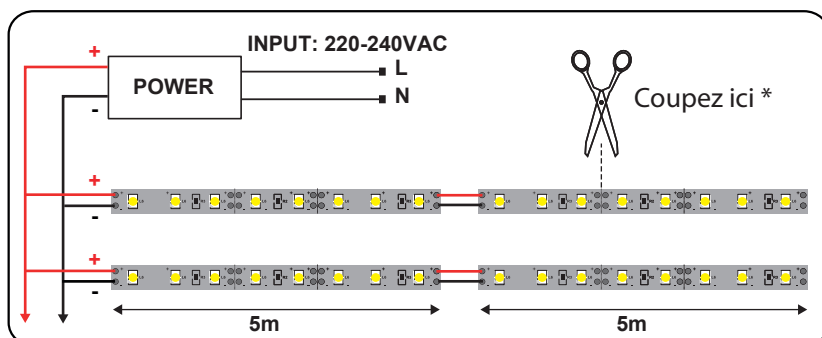

Connexion

Options :

-Connecteur clip 12V / 24V :

Forme L ref. 75265

Forme T ref. 75269

Forme X ref. 75273

-Connecteur à souder 12V / 24V :

Forme L ref. 75277

Forme T ref. 752810

Forme X ref. 75285

-Connecteur bandeau à câble 10mm ref. 752882

-Connecteur bandeau à bandeau 10mm ref. 752881

-Cavalier Silicone 10mm ref. 75262

- Mini Contrôleur + Télécommande RF ref. 7657

-Connecteur départ + câble ref. 75231

Les normes internationales fixent la tolérance du flux lumineux et de la charge associée à ± 10 %. La température des couleurs est soumise à une tolérance pouvant aller jusqu'à +/-150° Kelvin par rapport à la valeur nominale. Les produits présentés dans les documents, offres commerciales, catalogues ou fiches techniques sont soumis à modification sans préavis. Les caractéristiques ne deviennent contractuelles qu'après accord écrit de la direction de MIIDEX LIGHTING.