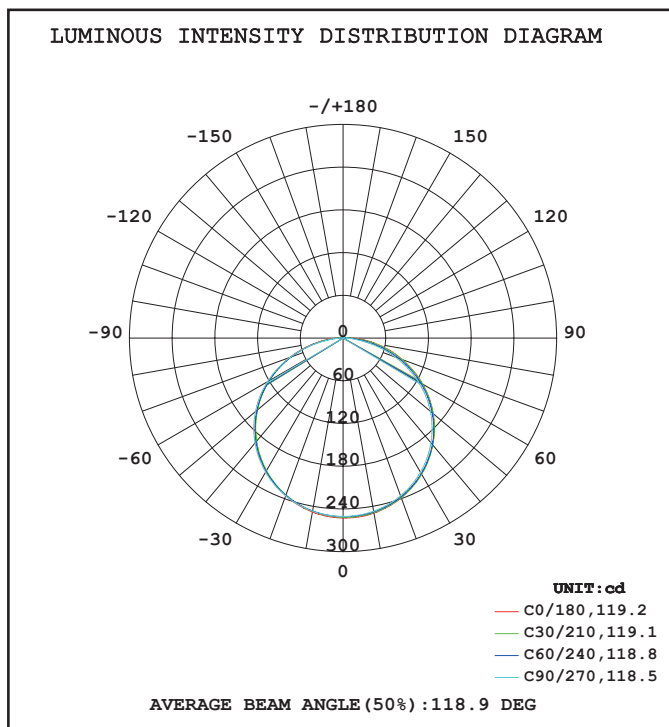

Dimensions

Paramètres Optiques

Efficacité Lumineuse : > 90%

Index Rendu Couleur (IRC) : > 90

Lumens / Watt / Mètre : $\approx 58,87$ Lm/W/m

Paramètres Electriques

Classification énergétique : **A+**

Tension entrée : 24V DC

Lumens : 750 Lm/m

Puissance absorbée : 12,4 W/m

Puissance globale : 62 W

Température couleur : 4000K

Longueur : Boucle maximum 10 m

Sectionnable tous les : 83 mm

Largeur : 10 mm

Épaisseur : 3 mm

BANDEAU LED PU 24V - 5m 12,4W/m - 750 LM/m - 4000K

Flux out: 579.1 lm

Height	Eavg, Emax	Angle: 117.99deg	Diameter
1m	66.55, 252.61x		332.76cm
2m	16.64, 63.161x		665.52cm
3m	7.395, 28.071x		998.27cm
4m	4.160, 15.791x		1331.03cm
5m	2.662, 10.111x		1663.79cm
6m	1.849, 7.0181x		1996.55cm
7m	1.358, 5.1561x		2329.31cm
8m	1.040, 3.9471x		2662.06cm
9m	0.8216, 3.1191x		2994.82cm
10m	0.6655, 2.5261x		3327.58cm

Lumens : 796 Lm/m

Puissance absorbée : 12,4 W/m

Puissance globale : 62 W

Température couleur : 6000K

Longueur : Boucle maximum 10 m

Sectionnable tous les : 83 mm

Largeur : 10 mm

Épaisseur : 3 mm