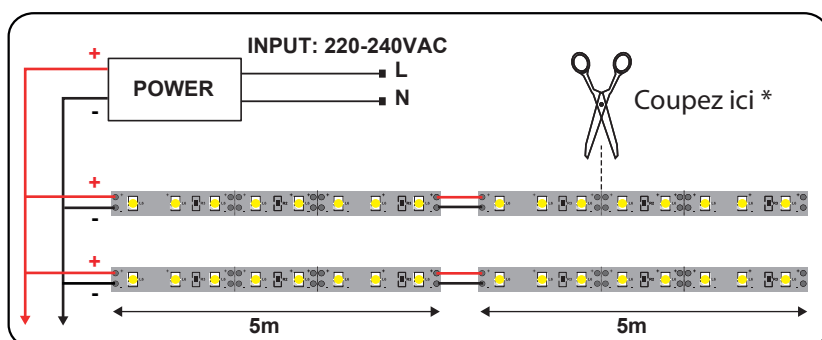

Connexion

Options :

-Connecteur clip 12V / 24V :

Forme L ref. 75265

Forme T ref. 75269

Forme X ref. 75273

-Connecteur à souder 12V / 24V :

Forme L ref. 75277

Forme T ref. 752810

Forme X ref. 75285

-Connecteur bandeau à câble 10mm ref. 752882

-Connecteur bandeau à bandeau 10mm ref. 752881

-Cavalier Silicone 10mm ref. 75262

- Mini Contrôleur + Télécommande RF ref. 7657

-Connecteur départ + câble ref. 75231