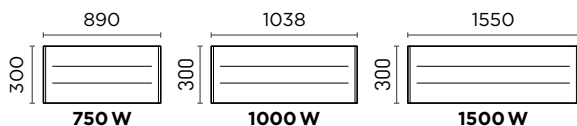

CARACTÉRISTIQUES TECHNIQUES

2 coloris : Blanc (RAL 9016) ou Gris ardoise (RAL 7016)

3 formats : horizontal, vertical et plinthe

Façade chauffante ultra réactive et matériau de chauffe en aluminium pour un confort absolu

Radiateur connecté :

- possibilité de jumeler les appareils entre eux,
- pilotage à distance et visualisation des consommations via l'application Cozytouch

Intuitif :

- le radiateur peut se programmer tout seul en apprenant et mémorisant le rythme de vie,
- il anticipe la chauffe,
- il s'adapte automatiquement aux imprévus

Programmation intégrée personnalisable

Détection automatique d'occupation et de fenêtre ouverte/fermée

Cozytouch

TÉLÉCHARGEZ L'APPLICATION GRATUITE COZYTOUCH

Réglage simple et rapide des températures

Pilotage à distance de la programmation et des modes de chauffage

Visualisation des consommations

(Nécessite l'achat d'un bridge Cozytouch par foyer)

DIMENSIONS

HORIZONTAL

Profondeur : 110 mm

VERTICAL

Profondeur : 149 mm

PLINTHE

Profondeur : 110 mm

ACCESSOIRES

Bridge Cozytouch (réf. 400 990)

Comment installer le bridge Cozytouch

RÉFÉRENCES

Puissance (W)		Poids (kg)	Référence	
OVATION 3 HORIZONTAL				
			Blanc	Gris Ardoise
750	10,8		480 221	480 204
1 000	13		480 231	480 304
1 250	15,4		480 241	480 404
1 500	18		480 251	480 504
2 000	20,4		480 271	480 604
OVATION 3 VERTICAL				
			Blanc	Gris Ardoise
1 000	18		430 231	430 304
1 500	20		430 251	430 504
2 000	23		430 271	430 704
OVATION 3 PLINTHE				
			Blanc	Gris Ardoise
750	8		450 321	450 204
1 000	9		450 331	450 304
1 500	14		450 351	450 504

Thermor
Chaleur connectée