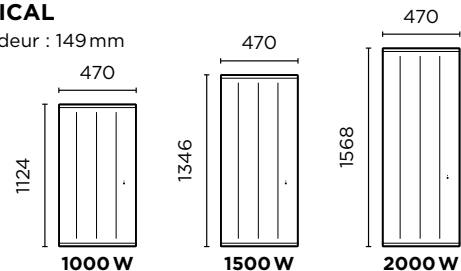

Visualisation des consommations

(Nécessite l'achat d'un bridge Cozytouch par foyer)

DIMENSIONS

HORIZONTAL

Profondeur : 110 mm

VERTICAL

Profondeur : 149 mm

PLINTHE

Profondeur : 110 mm

ACCESSOIRES

Bridge Cozytouch (réf. 400 990)

Comment installer le bridge Cozytouch

RÉFÉRENCES

Puissance (W)		Poids (kg)	Référence	
OVATION 3 HORIZONTAL				
			Blanc	Gris Ardoise
750	10,8		480 221	480 204
1 000	13		480 231	480 304
1 250	15,4		480 241	480 404
1 500	18		480 251	480 504
2 000	20,4		480 271	480 604
OVATION 3 VERTICAL				
			Blanc	Gris Ardoise
1 000	18		430 231	430 304
1 500	20		430 251	430 504
2 000	23		430 271	430 704
OVATION 3 PLINTHE				
			Blanc	Gris Ardoise
750	8		450 321	450 204
1 000	9		450 331	450 304
1 500	14		450 351	450 504