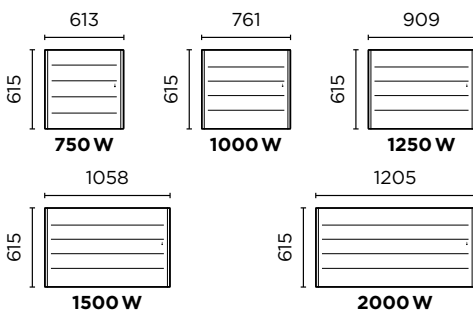

Visualisation des consommations

(Nécessite l'achat d'un bridge Cozytouch par foyer)

DIMENSIONS

HORIZONTAL

Profondeur : 110 mm

VERTICAL

Profondeur : 149 mm

PLINTHE