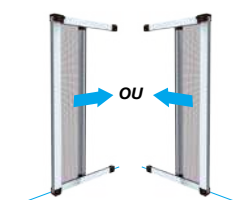

**FERMETURE
SENS GAUCHE
OU SENS DROITE**