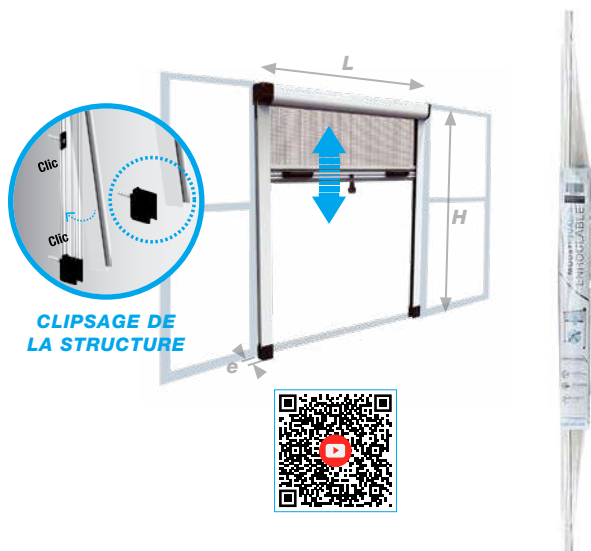

# CÔTÉ FENÊTRE

MOUSTIQUAIRES ENROULABLES  
FIXATION SIMPLE

\*e = Epaisseur du caisson  
Espace nécessaire entre la fenêtre et le volet pour installer la moustiquaire.

### 3 KITS RECOURPABLES

3 dimensions sont disponibles pour les fenêtres.  
Les kits sont recoupables en largeur (mini. L 650 mm)  
et en hauteur pour s'adapter à vos fenêtres.

**STRUCTURE ALU - TOILE FIBRE DE VERRE**

### L X H RECOURPABLES

Le kit 160 x 250 cm est disponible pour les portes.  
Il est recoupable en hauteur (mini. H 1250 mm)  
et en largeur pour s'adapter à vos ouvertures.

**STRUCTURE ALU - TOILE FIBRE DE VERRE**