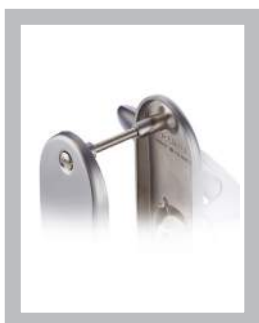

ENSEMBLE DE PORTE
CHROME

TWIST

La nouvelle génération «chrome velours» !

Un modèle de béquille au savant mélange de courbes et d'arêtes, une finition appréciée au toucher soyeux, un rapport qualité/prix à la portée de tous les projets.

Design

- Originalité du design unique et équilibré

Choix

- Disponible dans de nombreuses combinaisons

Rapport qualité prix

- Accessible à tous les projets

Gain de temps à la pose

- Pour les ensembles grâce au vissage simplifié dans les piliers taraudés intégrés à la plaque
- Pour les rosaces grâce au système de vis prémontées

Pose rapide, vis prémontées

Pose simplifiée, plaque à piliers

Garantie, normes et labels

**Garantie
10 ANS**

Descriptif technique

- Disponible en montage sur petite et grande plaque ou sur rosace
- Finitions exclusives : chrome velours et Soléco
- Pour porte épaisseur standard de 40 mm et serrure entraxe 70 mm. Fourni avec tige carrée de 7 mm et vis de fixation (autres configurations sur demande)

Ensemble palière

- Plaque fondue avec piliers taraudés intégrés et vis invisibles côté extérieur
- Poignée de tirage réversible

Garniture sur rosace

- Garniture à composer : béquille double + rosace de béquille + rosace de fonction
- Rosace diamètre 49 mm à fixation invisible
- Sous-rosace en polyamide avec vis de fixation prémontées