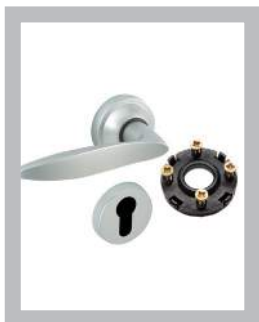

ENSEMBLE DE PORTE
CHROME

TWIST

La nouvelle génération «chrome velours» !

Un modèle de béquille au savant mélange de courbes et d'arêtes, une finition appréciée au toucher soyeux, un rapport qualité/prix à la portée de tous les projets.

Design

- Originalité du design unique et équilibré

Choix

- Disponible dans de nombreuses combinaisons

Rapport qualité prix

- Accessible à tous les projets

Gain de temps à la pose

- Pour les ensembles grâce au vissage simplifié dans les piliers taraudés intégrés à la plaque
- Pour les rosaces grâce au système de vis prémontées

Pose rapide, vis prémontées

Pose simplifiée, plaque à piliers

Garantie, normes et labels

**Garantie
10 ANS**

Descriptif technique

- Disponible en montage sur petite et grande plaque ou sur rosace
- Finitions exclusives : chrome velours et Soléco
- Pour porte épaisseur standard de 40 mm et serrure entraxe 70 mm. Fourni avec tige carrée de 7 mm et vis de fixation (autres configurations sur demande)

Ensemble palière

- Plaque fondue avec piliers taraudés intégrés et vis invisibles côté extérieur
- Poignée de tirage réversible

Garniture sur rosace

- Garniture à composer : béquille double + rosace de béquille + rosace de fonction
- Rosace diamètre 49 mm à fixation invisible
- Sous-rosace en polyamide avec vis de fixation prémontées