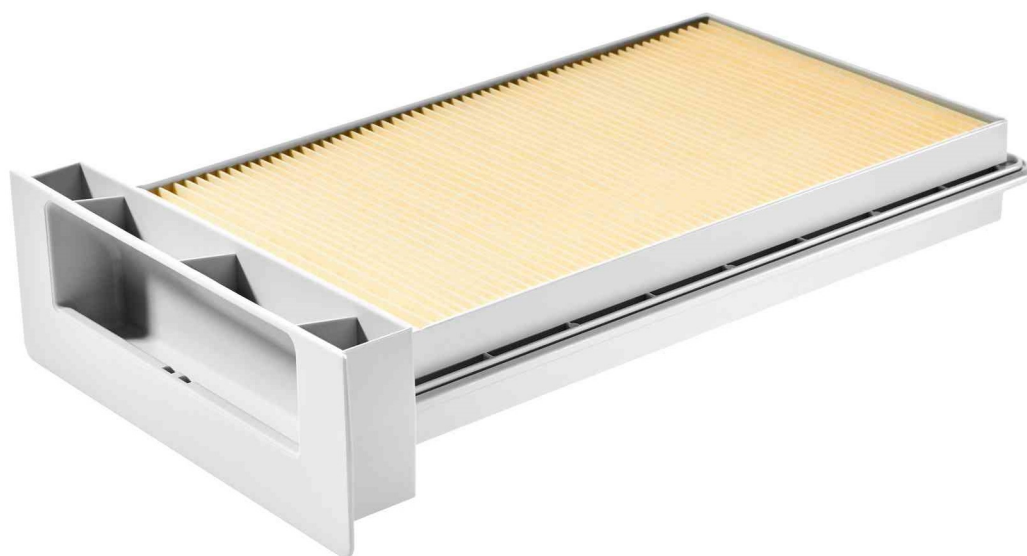

Filtres CLEANTEC

HF-CT MINI/MIDI-2/CT15

pour CT MINI et CT MIDI à partir de l'année de fabrication 2019 ainsi que pour le CT 15, filtre principal fixé sur un cadre plastique, changement du support pour sac récupérateur très simple, de l'extérieur et sans ouvrir l'aspirateur