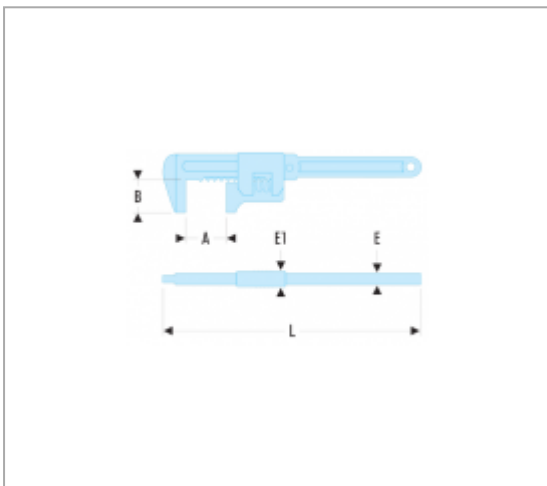

105 - CLÉS À CRÉMAILLÈRE

Description :

- Clés robustes à grande ouverture pour les travaux lourds. Exemples : bâtiment, agriculture, chantiers.
- Gamme de 3 clés : ouvertures maximales de 60 - 70 - 80 mm.
- Présentation : chromée satinée.

Références :

	A [MM]	A MAXI [MM]	B [MM]	E [MM]	E1 [MM]	L [MM]	[KG]
105.230	60	60	34	10	17	230	0.480
105.280	70	70	45	11	20	280	0.810
105.375	80	80	45	13	22	375	1.500