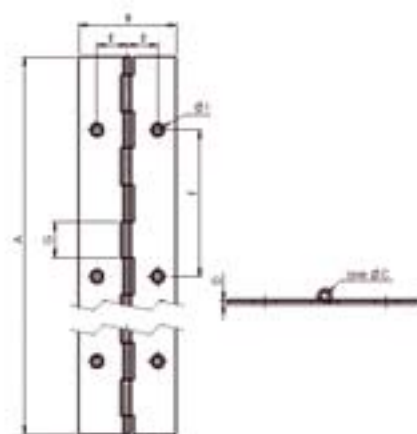

4003 | Charnière piano à nœud roulé A.N. nickelé percée fraisée

REF.	AxB	C	D	E	F	G	I	Kg 100 m	
471 530	1980x20	1,8	0,6	6,2	60	15	2,8	13	50
471 550	1980x25	1,8	0,6	7,5	60	15	3,8	16	50
471 570	1980x32	1,8	0,6	10	60	15	3,8	19	50
471 590	1980x40	1,8	0,6	12,5	60	15	3,8	23	25
471 610	1980x52	1,8	0,6	15	60	15	3,8	30	25
471 670	3480x25	1,8	0,6	7,5	60	15	3,8	16	30
471 690	3480x32	1,8	0,6	10	60	15	3,8	19	30
471 710	3480x40*	1,8	0,6	12,5	60	15	3,8	23	30

Cotes en mm / *Nous consulter pour quantité minimum