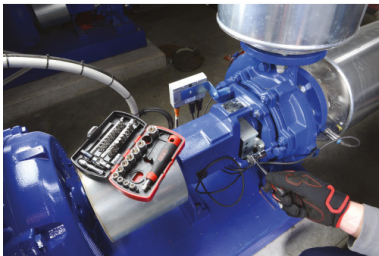

DESCRIPTION

Coffret de douilles et accessoires - POCKET LIGHT 1/4

COMPACT : Transport facile dans une poche ou dans une boîte à outils.

Dimensions du coffret : 148 x 89.5 x 46.7 mm.

SAM Outillage

10 rue Camille de Rochetaillée
42000 Saint-Etienne - France

<https://www.sam-outillage.fr/>