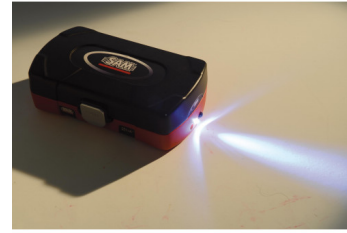

Coffret de douilles et accessoires - POCKET LIGHT 1/4

73-R39

SAM Outillage

10 rue Camille de Rochetaillée
42000 Saint-Etienne - France

<https://www.sam-outillage.fr/>

DESCRIPTION

Coffret de douilles et accessoires - POCKET LIGHT 1/4

ROBUSTE : Résiste aux solvants d'atelier et aux chocs.

PRATIQUE : Le coffret est livré avec son support pour porte-ceinture. Se nettoie facilement.

INGENIEUX : Intégration d'une lampe à LED (batterie rechargeable + chargeur). Portée 10 m.

L'avis de SAM : Un coffret astucieux et complet, qui allie ingéniosité, praticité et robustesse, tout en restant compact.

Coffret compact avec système d'éclairage intégré par LED. Dimensions hors tout du coffret : 148 x 89.5 x 46.7 mm. Finition chromée polie brillante. Fermeture par bouton métallique.