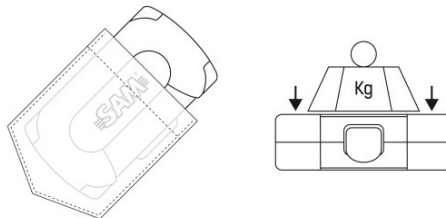

ROBUSTE : Résiste aux solvants d'atelier et aux chocs.

PRATIQUE : Le coffret est livré avec son support pour porte-ceinture. Se nettoie facilement.

INGENIEUX : Intégration d'une lampe à LED (batterie rechargeable + chargeur). Portée 10 m.

L'avis de SAM : Un coffret astucieux et complet, qui allie ingéniosité, praticité et robustesse, tout en restant compact.

Coffret compact avec système d'éclairage intégré par LED. Dimensions hors tout du coffret : 148 x 89.5 x 46.7 mm. Finition chromée polie brillante. Fermeture par bouton métallique.

NORMES / DIRECTIVES

NF ISO 1174-1, NF ISO 1711-1, NF ISO 2725-1, NF ISO 3315, NF ISO 3316, DIN 3122, DIN 3123

DONNÉES SPÉCIFIQUES

Désignation	COFFRET POCKET LIGHT 39 DOUILLES ET ACCESSOIRES 1/4"
Référence commerciale	73-R39
Poids (kg)	0.93
Contenant	Coffret

SAM Outillage

10 rue Camille de Rochetaillée
42000 Saint-Etienne - France

<https://www.sam-outillage.fr/>