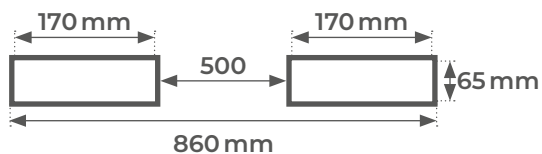

MKL

Potence pour chariot élévateur 1500 à 3000 kg

LES + PRODUITS

- Conforme aux normes des équipements de levage
- Robuste et fonctionnelle
- Mise en place extrêmement rapide
- Très bonne stabilité
- Permet un positionnement au centre de gravité des fourches sécurisé et simplifié
- Livrée avec manille et crochet 360° avec linguet

Dimensions des fourreaux

MK15L

MK30L

Vis de serrage
de sécurité

**VÉRIFIER
QUE LES CAPACITÉS
DU CHARIOT ÉLÉVATEUR
SOIENT BIEN ADAPTÉES**

Modèle		MK15L	MK30L
Capacité	kg	1500	3000
Longueur	mm	530	630
Largeur	mm	620	890
Épaisseur	mm	130	155
Poids	kg	19	33