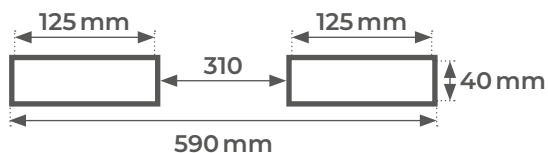

MKL

Potence pour chariot élévateur 1500 à 3000 kg

LES + PRODUITS

- Conforme aux normes des équipements de levage
- Robuste et fonctionnelle
- Mise en place extrêmement rapide
- Très bonne stabilité
- Permet un positionnement au centre de gravité des fourches sécurisé et simplifié
- Livrée avec manille et crochet 360° avec linguet

Dimensions des fourreaux

MK15L

MK30L

Vis de serrage
de sécurité

**VÉRIFIER
QUE LES CAPACITÉS
DU CHARIOT ÉLÉVATEUR
SOIENT BIEN ADAPTÉES**

Modèle		MK15L	MK30L
Capacité	kg	1500	3000
Longueur	mm	530	630
Largeur	mm	620	890
Épaisseur	mm	130	155
Poids	kg	19	33