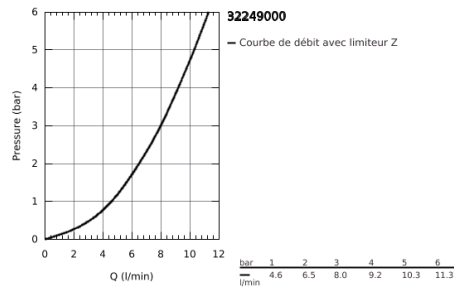

32 249 000 ALLURE MITIGEUR MONOCOMMANDE LAVABO TAILLE XL

DESCRIPTION DU PRODUIT

- Monotrou sur plaque
- **Version rehaussée**
- **GROHE SilkMove** Cartouche en céramique 28 mm
- **GROHE StarLight** Chrome éclatant et durable
- **GROHE EcoJoy** limiteur de débit 6l/min
- Système de montage rapide
- Bec U
- Tirette et garniture de vidage 1-1/4"
- Flexibles de raccordement souples, sertis d'usine