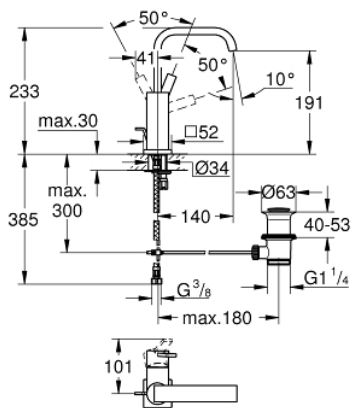

PIÈCES DÉTACHÉES

- 1: levier (N ° de commande 46610000)
- 2: capot (N ° de commande 46581000)
- 3: anneau fileté (N ° de commande 07419000)
- 4: cartouche ceramique (N ° de commande 46580000)
- 5: tirette de vidage (N ° de commande 46739000)
- 6: jeu de montage (N ° de commande 46671000)
- 7: VIDAGE LAVABO/BIDET (N ° de commande 28910000)
- 7.1: clapet (N ° de commande 07182000)
- 7.2: tige du collier d'excentrique (N ° de commande 07052000)
- 8: Mousseur Alllure + clé (N ° de commande 13220000)
- 9: clé de montage (N ° de commande 19017000)*
- 10: tige du collier d'excentrique (N ° de commande 07341000)*

*Accessoires spéciaux

32 146 000 ALLURE MITIGEUR MONOCOMMANDE LAVABO TAILLE L

DESCRIPTION DU PRODUIT

- Monotrou sur plage
- **GROHE SilkMove** Cartouche en céramique 28 mm
- **GROHE StarLight** Chrome éclatant et durable
- **GROHE EcoJoy** limiteur de débit 6l/min
- Système de montage rapide
- Bec U
- Tirette et garniture de vidage 1-1/4"
- Flexibles de raccordement souples, sertis d'usine

PIÈCES DÉTACHÉES

- 1: levier (N ° de commande 46610000)
- 2: capot (N ° de commande 46581000)
- 3: anneau fileté (N ° de commande 07419000)
- 4: cartouche ceramique (N ° de commande 46580000)
- 5: tirette de vidage (N ° de commande 46739000)
- 6: jeu de montage (N ° de commande 46671000)
- 7: VIDAGE LAVABO/BIDET (N ° de commande 28910000)
- 7.1: clapet (N ° de commande 07182000)
- 7.2: tige du collier d'excentrique (N ° de commande 07052000)
- 8: Mousseur Allure + clé (N ° de commande 13220000)
- 9: flexible de pression (N ° de commande 46255000)
- 10: tige du collier d'excentrique (N ° de commande 07341000)*
- 11: clé de montage (N ° de commande 19017000)*