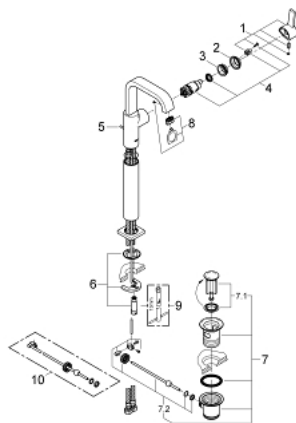

32 249 000 ALLURE MITIGEUR MONOCOMMANDE LAVABO TAILLE XL

DESCRIPTION DU PRODUIT

- Monotrou sur plaque
- **Version rehaussée**
- **GROHE SilkMove** Cartouche en céramique 28 mm
- **GROHE StarLight** Chrome éclatant et durable
- **GROHE EcoJoy** limiteur de débit 6l/min
- Système de montage rapide
- Bec U
- Tirette et garniture de vidage 1-1/4"
- Flexibles de raccordement souples, sertis d'usine

PIÈCES DÉTACHÉES

- 1: levier (N ° de commande 46610000)
- 2: capot (N ° de commande 46581000)
- 3: anneau fileté (N ° de commande 07419000)
- 4: cartouche ceramique (N ° de commande 46580000)
- 5: tirette de vidage (N ° de commande 46739000)
- 6: jeu de montage (N ° de commande 46671000)
- 7: VIDAGE LAVABO/BIDET (N ° de commande 28910000)
- 7.1: clapet (N ° de commande 07182000)
- 7.2: tige du collier d'excentrique (N ° de commande 07052000)
- 8: Mousseur Alllure + clé (N ° de commande 13220000)
- 9: clé de montage (N ° de commande 19017000)*
- 10: tige du collier d'excentrique (N ° de commande 07341000)*

PIÈCES DÉTACHÉES

- 1: levier (N ° de commande 46610000)
- 2: capot (N ° de commande 46581000)
- 3: anneau fileté (N ° de commande 07419000)
- 4: cartouche ceramique (N ° de commande 46580000)
- 5: tirette de vidage (N ° de commande 46739000)
- 6: jeu de montage (N ° de commande 46671000)
- 7: VIDAGE LAVABO/BIDET (N ° de commande 28910000)
- 7.1: clapet (N ° de commande 07182000)
- 7.2: tige du collier d'excentrique (N ° de commande 07052000)
- 8: Mousseur Allure + clé (N ° de commande 13220000)
- 9: flexible de pression (N ° de commande 46255000)
- 10: tige du collier d'excentrique (N ° de commande 07341000)*
- 11: clé de montage (N ° de commande 19017000)*