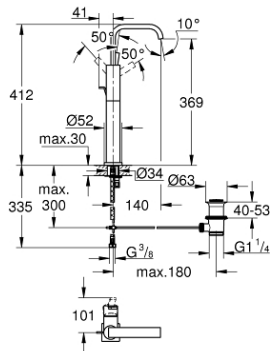

32 249 000 ALLURE MITIGEUR MONOCOMMANDE LAVABO TAILLE XL

DESCRIPTION DU PRODUIT

- Monotrou sur plaque
- **Version rehaussée**
- **GROHE SilkMove** Cartouche en céramique 28 mm
- **GROHE StarLight** Chrome éclatant et durable
- **GROHE EcoJoy** limiteur de débit 6l/min
- Système de montage rapide
- Bec U
- Tirette et garniture de vidage 1-1/4"
- Flexibles de raccordement souples, sertis d'usine

PIÈCES DÉTACHÉES

- 1: levier (N ° de commande 46610000)
- 2: capot (N ° de commande 46581000)
- 3: anneau fileté (N ° de commande 07419000)
- 4: cartouche ceramique (N ° de commande 46580000)
- 5: tirette de vidage (N ° de commande 46739000)
- 6: jeu de montage (N ° de commande 46671000)
- 7: VIDAGE LAVABO/BIDET (N ° de commande 28910000)
- 7.1: clapet (N ° de commande 07182000)
- 7.2: tige du collier d'excentrique (N ° de commande 07052000)
- 8: Mousseur Alllure + clé (N ° de commande 13220000)
- 9: clé de montage (N ° de commande 19017000)*
- 10: tige du collier d'excentrique (N ° de commande 07341000)*

PIÈCES DÉTACHÉES

- 1: levier (N ° de commande 46610000)
- 2: capot (N ° de commande 46581000)
- 3: anneau fileté (N ° de commande 07419000)
- 4: cartouche ceramique (N ° de commande 46580000)
- 5: tirette de vidage (N ° de commande 46739000)
- 6: jeu de montage (N ° de commande 46671000)
- 7: VIDAGE LAVABO/BIDET (N ° de commande 28910000)
- 7.1: clapet (N ° de commande 07182000)
- 7.2: tige du collier d'excentrique (N ° de commande 07052000)
- 8: Mousseur Allure + clé (N ° de commande 13220000)
- 9: flexible de pression (N ° de commande 46255000)
- 10: tige du collier d'excentrique (N ° de commande 07341000)*
- 11: clé de montage (N ° de commande 19017000)*