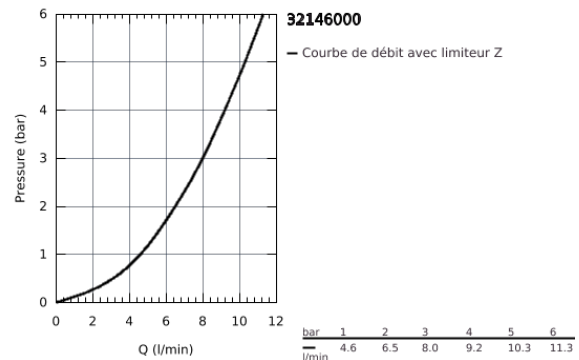

*Accessoires spéciaux

32 146 000 ALLURE MITIGEUR MONOCOMMANDE LAVABO TAILLE L

DESCRIPTION DU PRODUIT

- Monotrou sur plage
- **GROHE SilkMove** Cartouche en céramique 28 mm
- **GROHE StarLight** Chrome éclatant et durable
- **GROHE EcoJoy** limiteur de débit 6l/min
- Système de montage rapide
- Bec U
- Tirette et garniture de vidage 1-1/4"
- Flexibles de raccordement souples, sertis d'usine