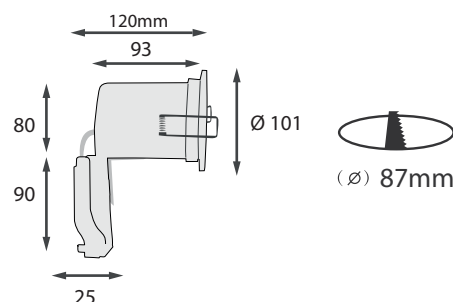

SUPPORT SPOT ORIENTABLE + DOUILLE AUTOMATIQUE

REF : 7719

Ref. 7719

Produit : Support de spot orientable

Finition : Blanc

Dimensions (Ø x H) : Ø101 x 120 mm

Orientable : Oui. Fixation collerette 1/4 de tour 30°

Diamètre encastrement (Ø) : Ø87 mm

Fixation plafond : Ailettes sur ressorts

Fixation ampoule : Douille GU10

Emballage : Boite

EAN : 3760173779109

Paramètres

Matériaux utilisés : Aluminium

Indice de protection IP : IP20

Poids net : 0.340 KG

Dimensions

Douille Automatique GU10 CL2+Cable

Rapide : Connection des câbles en 3 secondes versus 2 minutes sur ancien

Montage sans tournevis : Connecteur rapide intégré

Montage facile : Toutes les pièces sont mobiles