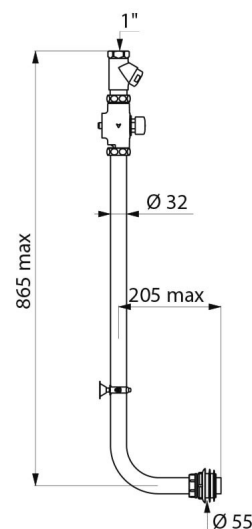

Kit de chasse directe TEMPOCHASSE

Réf. 760004

Temporisé

DESCRIPTION

Kit de chasse directe TEMPOCHASSE - Réf. 760004

Kit temporisé de chasse directe apparent :
Installation murale en applique.
Pour cuvette traditionnelle.
Temporisation ~7 secondes.
Protection antisiphonique.
Robinet d'arrêt et de réglage de débit/volume droit F1" en laiton chromé.
Corps et bouton en laiton massif chromé.
Mécanisme antichoc.
Nez de jonction Ø 32/55 à bride.
Tube de chasse en Inox poli brillant coudé Ø 32 avec écrou et collier.
Débit de base : 1,2 l/sec.
Garantie 10 ans.

CARACTÉRISTIQUES TECHNIQUES

Kit de chasse directe TEMPOCHASSE - Réf. 760004

Raccordement	1"
Hauteur	865 mm
Longueur	205 mm
Normes	
Garantie	

AVANTAGES

-  Chasse directe : pas de stagnation d'eau
-  Laiton massif chromé
-  Chasse puissante et disponible immédiatement
-  La chasse directe limite le risque de fuites

Kit de chasse directe TEMPOCHASSE

Réf. 760005

Temporisé

DESCRIPTION

Kit de chasse directe TEMPOCHASSE - Réf. 760005

Kit temporisé de chasse directe apparent :
 Installation murale en applique.
 Pour cuvette traditionnelle.
 Temporisation ~7 secondes.
 Protection antisiphonique.
 Robinet d'arrêt et de réglage de débit/volume équerre F1" en laiton chromé.
 Corps et bouton en laiton massif chromé.
 Mécanisme antichoc.
 Nez de jonction Ø 32/55 à bride.
 Tube de chasse en Inox poli brillant coudé Ø 32 avec écrou et collier.
 Débit de base : 1,2 l/sec.
 Garantie 10 ans.

CARACTÉRISTIQUES TECHNIQUES

Kit de chasse directe TEMPOCHASSE - Réf. 760005

Raccordement	1"
Hauteur	815 mm
Longueur	205 mm
Normes	
Garantie	

AVANTAGES

Chasse directe : pas de stagnation d'eau

Laiton massif chromé