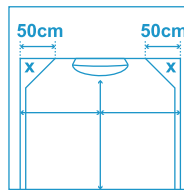

ALIMENTATION
1,5V AA
Économe en énergie

90DB
Sirène puissante

SANS FIL
WiFi avec une portée de 50 m

FACILE D'INSTALLATION

SURVEILLEZ VOTRE HABITATION ET CEUX QUI VOUS SONT CHERS

Détecte rapidement toute fumée provenant de court-circuits électriques, d'étincelles de feux de cheminée, de feux de tissus ou de literies provoqués par une cigarette ou autre.

INDISPENSABLE pour prévenir les accidents domestiques.

En moyenne, 2 détecteurs par habitation situés aux endroits stratégiques.

Pas d'installation dans la cuisine car les fumées de cuisine peuvent déclencher l'alarme.

Pas d'installation dans le garage.

Pas d'installation à proximité de conduits de chauffage ou d'air conditionné.

RESPIREZ : AVIDSENHOME S'OCCUPE DE TOUT

Notification à distance sur smartphone.

Le détecteur fait partie intégrante de la gamme AvidsenHome, ce qui vous permet de mettre en place des scénarios de vie qui vous éviteront d'avoir à vous préoccuper de vos produits.

N'y pensez plus, vous n'en aurez plus besoin !

Fonctionne avec l'application

avidsen Home