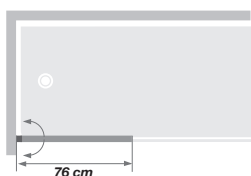

PARE-BAINS

SAMOA

Pare-bain simple pivotant à 180°

Verre
5 mm

Kinedo

Samoa - profilé blanc

CARACTÉRISTIQUE

- Verre transparent
- 2 finitions de profilé : aluminium laqué blanc ou chromé

Dimensions en cm	Samoa
Épaisseur du profilé vertical	2,2
Réglage du faux-aplomb	2,5

Installation réversible gauche / droite

Largeur x Hauteur	Profilé blanc	Profilé chromé
	Verre transparent	Verre transparent
75 x 140 cm	PB150BTN	PB150CTN