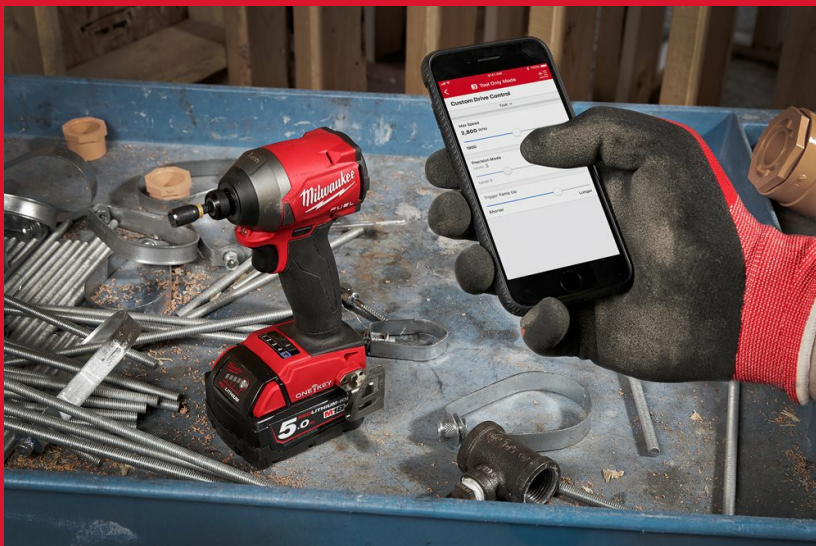

M18 ONEID2-0X

M18 FUEL™ VISSEUSE À CHOCS ONE-KEY™ 1/4" HEX

- Nouvelle visseuse à chocs plus puissante avec un couple de 226 Nm
- Vitesse de perçage plus rapide vs ancien modèle: jusqu'à 3600 tr/min et 4300 cps/min
- Conception extrêmement compacte - longueur totale de seulement 117 mm pour accéder aux espaces étroits
- Connexion possible par Bluetooth® avec l'application ONE-KEY™
- Grâce à la fonction "Inventaire" de votre application ONE-KEY™, gérez l'ensemble de votre parc machines et de vos équipements
- Personnalisez et mémorisez dans l'outil jusqu'à 4 profils ou sélectionnez parmi 4 modes préprogrammés
- Configurez pour n'importe quelle application en choisissant des réglages d'outil optimaux pour une précision maximale
- Contrôlez la vitesse, le couple, les vitesses et la LED
- Système de batterie flexible: fonctionne avec toutes les batteries MILWAUKEE® M18™

REDLITHIUM™

Vitesse à vide (tr/min)	1900/2800/3600/0-3600
Cadence de frappe (Cps/min)	1200/3400/4300/0-4300
Réception	1/4" Hex
Couple max (Nm)	119/176/226/0-226
Inclus dans le kit	Aucune batterie fournie, Aucun chargeur fourni, HD Box
Réf	4933464090