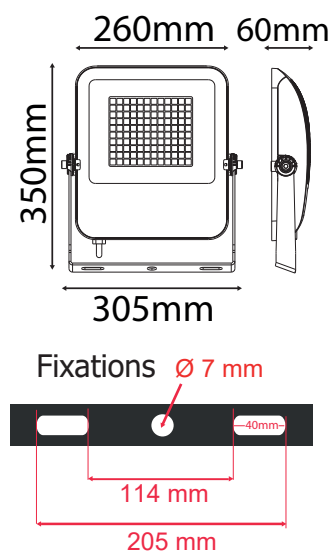

Température couleur : 3000K

**Dimmable : Non**

Dimensions (H x l x P): 350 x 305 x 60 mm

Emballage : Boite

EAN : 3701124425102

Câble : 80 cm 3G 1,0 mm<sup>2</sup> HOSRN-F

*En milieu oxydant (salin type bord de mer notamment) lors de la pose, l'intégrité de la couche de protection de la peinture du produit ou son support doit être assurée. En cas de détérioration, une nouvelle couche de vernis de protection spécifique doit être appliquée. La rouille pourrait attaquer le support et le fragiliser.*

**Dimmable : Non**

Température couleur : 4000K

Dimensions (H x l x P) : 350 x 305 x 60 mm

Longueur de câble : 80 cm / 3G 1.0mm<sup>2</sup>

Emballage : Boite

EAN : 3701124419019

**ULOR (%) : 0.0%**

**DLOR (%) : 100.0%**

-20 °C- +45 °C/10%-70%

Allumage : Immédiat

Angle : 120°

Matériaux utilisés : Aluminium + Verre

Durée de vie théorique de la LED : 50,000 Heures

ON / OFF > 100 000

Indice de protection IP : IP65

Indice de protection IK : IK06

### Dimensions

Les normes internationales fixent la tolérance du flux lumineux et de la charge associée à ± 10 %. La température des couleurs est soumise à une tolérance pouvant aller jusqu'à +/-150° Kelvin par rapport à la valeur nominale