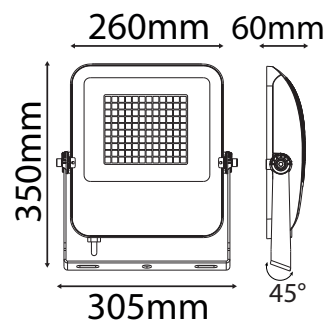

Température couleur : 3000K

**Dimmable : Non**

Dimensions (H x l x P): 350 x 305 x 60 mm

Emballage : Boite

EAN : 3701124425102

Câble : 80 cm 3G 1,0 mm<sup>2</sup> HOSRN-F

*En milieu oxydant (salin type bord de mer notamment) lors de la pose, l'intégrité de la couche de protection de la peinture du produit ou son support doit être assurée. En cas de détérioration, une nouvelle couche de vernis de protection spécifique doit être appliquée. La rouille pourrait attaquer le support et le fragiliser.*

Allumage : Immédiat

Angle : 110°

Matériaux utilisés : Verre + Alu

Durée de vie théorique de la LED : 50,000 Heures

ON/OFF > 100 000

Indice de protection IP : IP65

Indice de protection IK : IK06

Poids Net : 3.64 Kg

### Dimensions

*\*nouveau classement énergétique conforme à la réglementation en vigueur depuis le 01/09/2021*

*Les normes internationales fixent la tolérance du flux lumineux et de la charge associée à ± 10 %. La température des couleurs est soumise à une tolérance pouvant aller jusqu'à +/-150° Kelvin par rapport à la valeur nominale*

**Dimmable : Non**

Température couleur : 4000K

Dimensions (H x l x P) : 350 x 305 x 60 mm

Longueur de câble : 80 cm / 3G 1.0mm<sup>2</sup>

Emballage : Boite

EAN : 3701124419019

**ULOR (%) : 0.0%**

**DLOR (%) : 100.0%**