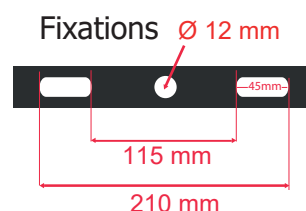

Température couleur : 3000K

**Dimmable : Non**

Dimensions (H x l x P): 350 x 305 x 60 mm

Emballage : Boite

EAN : 3701124425102

Câble : 80 cm 3G 1,0 mm<sup>2</sup> HOSRN-F

*En milieu oxydant (salin type bord de mer notamment) lors de la pose, l'intégrité de la couche de protection de la peinture du produit ou son support doit être assurée. En cas de détérioration, une nouvelle couche de vernis de protection spécifique doit être appliquée. La rouille pourrait attaquer le support et le fragiliser.*

Allumage : Immédiat

Angle : 110°

Matériaux utilisés : Verre + Alu

Durée de vie théorique de la LED : 50,000 Heures

ON/OFF > 100 000

Indice de protection IP : IP65

Indice de protection IK : IK06

Poids Net : 3.64 Kg

### Dimensions

*\*nouveau classement énergétique conforme à la réglementation en vigueur depuis le 01/09/2021*

*Les normes internationales fixent la tolérance du flux lumineux et de la charge associée à ± 10 %. La température des couleurs est soumise à une tolérance pouvant aller jusqu'à +/-150° Kelvin par rapport à la valeur nominale*

**Dimmable : Non**

Température couleur : 4000K

Dimensions (H x l x P) : 350 x 305 x 60 mm

Longueur de câble : 80 cm / 3G 1.0mm<sup>2</sup>

Emballage : Boite

EAN : 3701124419019

**ULOR (%) : 0.0%**

**DLOR (%) : 100.0%**