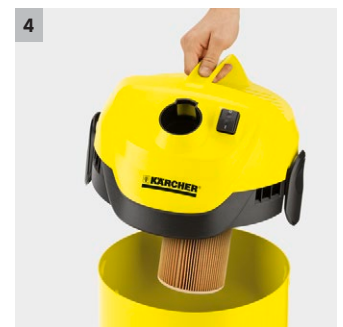

WD 2

Le WD 2 est le partenaire idéal pour le nettoyage de l'intérieur de votre véhicule, de votre hall / entrée ou d'autres zones nécessitant de petites quantités d'eau.

1 Suceur sol renouvelé

- Aspire tout, qu'il s'agisse de poussière sèche ou humide, fine ou épaisse.

- Pour ouverture et fermeture simples, rapides et sûres du réservoir.

4 Poignée ergonomique

- Permet de transporter l'appareil confortablement.

WD 2

- Conception compacte
- Rangement pratique des câbles et des accessoires
- Cuve plastique 17 l

Caractéristiques techniques

Référence	1.629-783.0	
Code EAN	4039784943568	
Puissance d'aspiration effective*	Air Watt	180
Consommation énergétique	W	1000
Volume de la cuve	l	12
Matériau de la cuve	PVC	
Diamètre max. tubes d'aspiration	mm	35
Câble d'alimentation	m	4
Raccordement électrique	V / Hz	220 - 240 / 50 - 60
Poids	kg	4,5
Dimensions (l x L x h)	mm	369 x 337 x 430