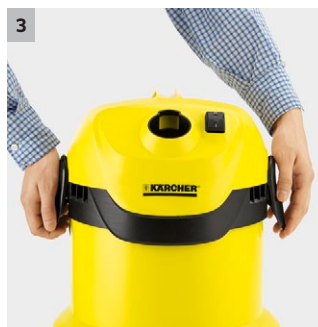

WD 2

Le WD 2 est le partenaire idéal pour le nettoyage de l'intérieur de votre véhicule, de votre hall / entrée ou d'autres zones nécessitant de petites quantités d'eau.

1 Suceur sol renouvelé

- Aspire tout, qu'il s'agisse de poussière sèche ou humide, fine ou épaisse.

2 Rangement pratique des câbles et des accessoires

- Flexible d'aspiration, câble d'alimentation et accessoires se rangent de manière sécurisée dans peu d'espace et restent accessibles.

3 Système de verrouillage « Pull & Push »

- Pour ouverture et fermeture simples, rapides et sûres du réservoir.

4 Poignée ergonomique

- Permet de transporter l'appareil confortablement.