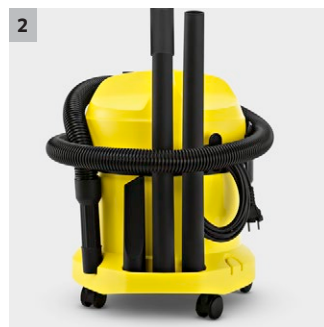

WD 2

Le WD 2 est le partenaire idéal pour le nettoyage de l'intérieur de votre véhicule, de votre hall / entrée ou d'autres zones nécessitant de petites quantités d'eau.

1 Suceur sol renouvelé

- Aspire tout, qu'il s'agisse de poussière sèche ou humide, fine ou épaisse.

- Pour ouverture et fermeture simples, rapides et sûres du réservoir.

4 Poignée ergonomique

- Permet de transporter l'appareil confortablement.

WD 2

- Conception compacte
- Rangement pratique des câbles et des accessoires
- Cuve plastique 17 l

Caractéristiques techniques

Référence	1.629-783.0	
Code EAN	4039784943568	
Puissance d'aspiration effective*	Air Watt	180
Consommation énergétique	W	1000
Volume de la cuve	l	12
Matériau de la cuve	PVC	
Diamètre max. tubes d'aspiration	mm	35
Câble d'alimentation	m	4
Raccordement électrique	V / Hz	220 - 240 / 50 - 60
Poids	kg	4,5
Dimensions (l x L x h)	mm	369 x 337 x 430

Équipement

Flexible d'aspiration	m / mm	1,9 / 35
Tubes d'aspiration	pièce(s) / m / mm	2 x 0,5 / 35 / PVC
Suceur eau/poussières	Clips	
Filtre en mousse	■	
Sac filtrant en papier	pièce(s)	1
Suceur fentes	■	
Tube d'aspiration gros détrit	m / mm	-
Protection anti-chocs lors des déplacements	■	
Rangement pour les accessoires	■	
Crochet pour le rangement du câble	■	