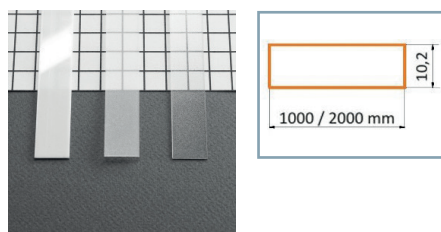

PROFILES LED ALUMINIUM - ARRIERE

REF: 9816 - 9817

Profilé LED Arrière

Réf.	Taille	Finition	EAN
9816	1000 mm	Anodisé	3760173780310
9817	2000 mm	Anodisé	3760173780327

Terminaison Arrière

Réf.	EAN
9874	3760173780891

Diffuseur 10,2 mm

Réf.	Taille	Finition	EAN
9843	1000 mm	Blanc	3760173780587
9844	2000 mm	Blanc	3760173780594
9845	1000 mm	Dépoli	3760173780600
9846	2000 mm	Dépoli	3760173780617
9847	1000 mm	Transparent	3760173780624
9848	2000 mm	Transparent	3760173780631