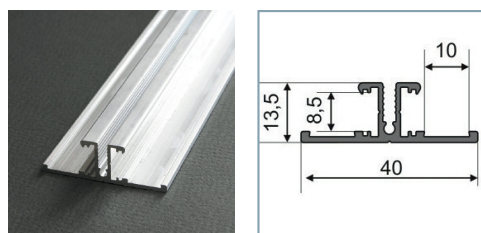

PROFILES LED ALUMINIUM - ARRIERE

REF: 9816 - 9817

Profilé LED Arrière

Réf.	Taille	Finition	EAN
9816	1000 mm	Anodisé	3760173780310
9817	2000 mm	Anodisé	3760173780327

Terminaison Arrière

Réf.	EAN
9874	3760173780891

Diffuseur 10,2 mm

Réf.	Taille	Finition	EAN
9843	1000 mm	Blanc	3760173780587
9844	2000 mm	Blanc	3760173780594
9845	1000 mm	Dépoli	3760173780600
9846	2000 mm	Dépoli	3760173780617
9847	1000 mm	Transparent	3760173780624
9848	2000 mm	Transparent	3760173780631

Support

Support de montage souple profile x2

Connecteur de montage profile

Réf.	EAN	Réf.	EAN
9877*	3760173780921	9878	3760173780938

* Acier Inoxydable

MONTAGE PROFILE - ARRIERE

1. Profilé Led Arrière (Ref. 9816 - 9817)
2. Diffuseur (Ref. 9843 - 9845 - 9846 pour 1m)
(Ref. 9844 - 9846 - 9847 pour 2m)
3. Terminaison Arrière (Ref. 9874)
4. Support (Ref. 9877 - 9878)