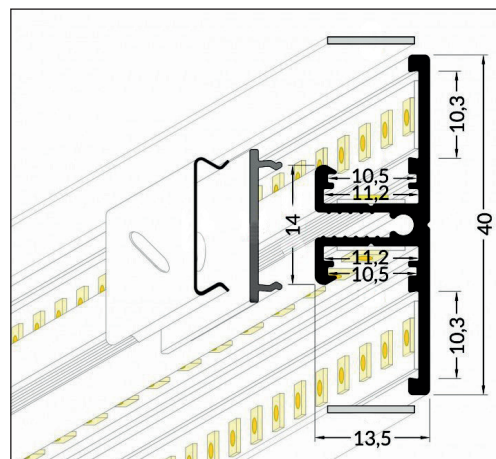

Diffuseur 10,2 mm

Réf.	Taille	Finition	EAN
9843	1000 mm	Blanc	3760173780587
9844	2000 mm	Blanc	3760173780594
9845	1000 mm	Dépoli	3760173780600
9846	2000 mm	Dépoli	3760173780617
9847	1000 mm	Transparent	3760173780624
9848	2000 mm	Transparent	3760173780631

Support

Support de montage souple profile x2

Connecteur de montage profile

Réf.	EAN	Réf.	EAN
9877*	3760173780921	9878	3760173780938

* Acier Inoxydable

MONTAGE PROFILE - ARRIERE

1. Profilé Led Arrière (Ref. 9816 - 9817)
2. Diffuseur (Ref. 9843 - 9845 - 9846 pour 1m)
(Ref. 9844 - 9846 - 9847 pour 2m)
3. Terminaison Arrière (Ref. 9874)
4. Support (Ref. 9877 - 9878)