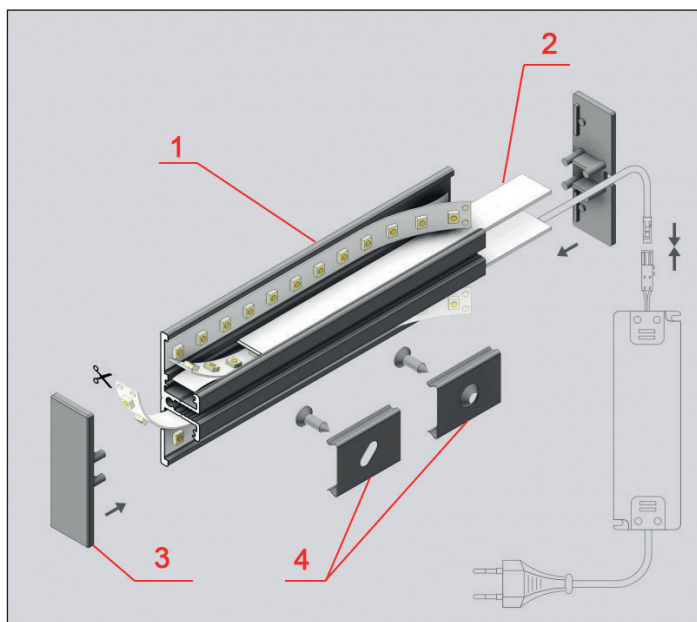

Support

Support de montage souple profile x2

Connecteur de montage profile

Réf.	EAN	Réf.	EAN
9877*	3760173780921	9878	3760173780938

* Acier Inoxydable

MONTAGE PROFILE - ARRIERE

1. Profilé Led Arrière (Ref. 9816 - 9817)
2. Diffuseur (Ref. 9843 - 9845 - 9846 pour 1m)
(Ref. 9844 - 9846 - 9847 pour 2m)
3. Terminaison Arrière (Ref. 9874)
4. Support (Ref. 9877 - 9878)