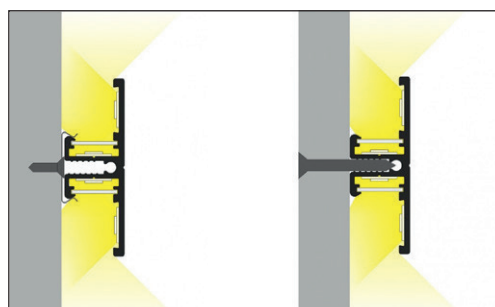

Les produits présentés dans les documents, offres commerciales, catalogues ou fiches techniques sont soumis à modification sans préavis.
Les caractéristiques ne deviennent contractuelles qu'après accord écrit de la direction de MIIDEX LIGHTING.