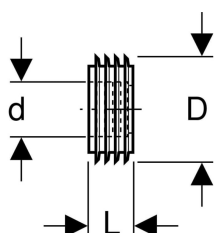

Kit de coude de chasse 90° Geberit, 156 x 24 cm, contre-coudé

Utilisation

- Pour raccorder des réservoirs apparents Geberit haute position à une cuvette de WC

Caractéristiques techniques

Matériau | PVC

Contenu de la livraison

- Coude de chasse 90°
- 2 brides de tuyau

N° de réf.	Couleur / surface	d, ø	arc	A	X	X1	K
119.504.11.1	Blanc alpin	32 mm	90 °	6.5 cm	156 cm	24 cm	27 cm

Manchette Geberit pour raccordement au tube de chasse

Exemple d'image

Utilisation

- Pour étancher entre tubes de chasse et céramiques sanitaires

Caractéristiques techniques

Matériau | EPDM

N° de réf.	d, ø	D	L
242.018.00.1	32 mm	6 cm	2.5 cm

Kit de coude de chasse 90° Geberit extensible, avec coquilles d'évidement et bouchon de protection

Exemple d'image

Utilisation

- Pour raccordement encastré des réservoirs apparents haute position à une cuvette de WC

- Extensible

Caractéristiques techniques

Matériau | PE-HD

Caractéristiques

- En trois pièces