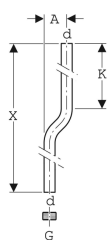

Rallonge de coude de chasse Geberit contre-coudé

Utilisation

- Pour raccorder des réservoirs apparents Geberit haute position à un WC public au sol

Caractéristiques techniques

Matériau | PVC

Contenu de la livraison

Kit de coude de chasse 90° Geberit, 156 x 24 cm, contre-coudé

Utilisation

- Pour raccorder des réservoirs apparents Geberit haute position à une cuvette de WC

Caractéristiques techniques

Matériau | PVC

Contenu de la livraison

- Coude de chasse 90°
- 2 brides de tuyau

N° de réf.	Couleur / surface	d, ø	arc	A	X	X1	K
119.504.11.1	Blanc alpin	32 mm	90 °	6.5 cm	156 cm	24 cm	27 cm

Manchette Geberit pour raccordement au tube de chasse

Contenu de la livraison

- Coude de chasse avec manchon à emboîter
- Colle
- Coquilles d'évidement
- 2 bouchons de protection

N° de réf.	d, ø	d1, ø	arc	A	L	L1	L2
119.611.16.1	32 mm	45 mm	90 °	9.5 cm	7.5 cm	173 cm	7 cm