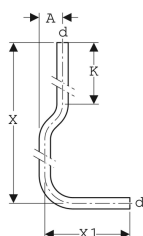

Rallonge de coude de chasse Geberit contre-coudé

Utilisation

- Pour raccorder des réservoirs apparents Geberit haute position à un WC public au sol

Caractéristiques techniques

Matériau | PVC

Contenu de la livraison

Kit de coude de chasse 90° Geberit, 156 x 24 cm, contre-coudé

Utilisation

- Pour raccorder des réservoirs apparents Geberit haute position à une cuvette de WC

Caractéristiques techniques

Matériau | PVC

Contenu de la livraison

- Coude de chasse 90°
- 2 brides de tuyau

N° de réf.	Couleur / surface	d, ø	arc	A	X	X1	K
119.504.11.1	Blanc alpin	32 mm	90 °	6.5 cm	156 cm	24 cm	27 cm

Manchette Geberit pour raccordement au tube de chasse

Contenu de la livraison

- Coude de chasse avec manchon à emboîter
- Colle
- Coquilles d'évidement
- 2 bouchons de protection

N° de réf.	d, ø	d1, ø	arc	A	L	L1	L2
119.611.16.1	32 mm	45 mm	90 °	9.5 cm	7.5 cm	173 cm	7 cm