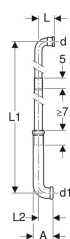

- Coude de chasse 90°
- 2 brides de tuyau

N° de réf.	Couleur / surface	d, ø	arc	A	X	X1	K
119.504.11.1	Blanc alpin	32 mm	90 °	6.5 cm	156 cm	24 cm	27 cm

Manchette Geberit pour raccordement au tube de chasse

Exemple d'image

Utilisation

- Pour étancher entre tubes de chasse et céramiques sanitaires

Caractéristiques techniques

Matériau | EPDM

N° de réf.	d, ø	D	L
242.018.00.1	32 mm	6 cm	2.5 cm

Kit de coude de chasse 90° Geberit extensible, avec coquilles d'évidement et bouchon de protection

Exemple d'image

Utilisation

- Pour raccordement encastré des réservoirs apparents haute position à une cuvette de WC

- Extensible

Caractéristiques techniques

Matériau | PE-HD

Caractéristiques

- En trois pièces

Contenu de la livraison

- Coude de chasse avec manchon à emboîter
- Colle
- Coquilles d'évidement
- 2 bouchons de protection

N° de réf.	d, ø	d1, ø	arc	A	L	L1	L2
119.611.16.1	32 mm	45 mm	90 °	9.5 cm	7.5 cm	173 cm	7 cm