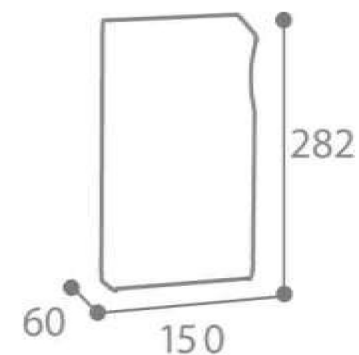

Espace d' utilisation : Espace Fumeur

Le cendrier mural KOPA est idéal pour les espaces fumeurs

Composants :

- ❖ Acier poudré anti-UV
- ❖ Serrure à clé triangulaire
- ❖ Autocollant « Cigarette » fourni

Dimensions :

Sans emballage :

- Poids : 1.8 kg
- Volume : 0.007m³
- Dim. (L*I*H) : 150*60*282

Avec emballage :

- Poids: 2.1 kg
- Volume : 0.007m³
- Dim. (L*I*H) : 250*95*300

Nomenclature douanière : 73 23 99 00

Gencod : 3019920564292

Avantages :

- ❖ Résistance à la corrosion
- ❖ Cendrier protégé des intempéries
- ❖ Cigarettes non visibles
- ❖ Evite l'ouverture intempestive du cendrier
- ❖ Antivandalisme

Palettisation :

Quantité	100
Hauteur (en m)	1.10
Nombre produit/couche	9 couches de produit debout +1 couche de produit couché
Nombre de couches/palette	
Format palette (en mm)	1200/800
Poids (en kg)	220

Couleur : Gris manganèse