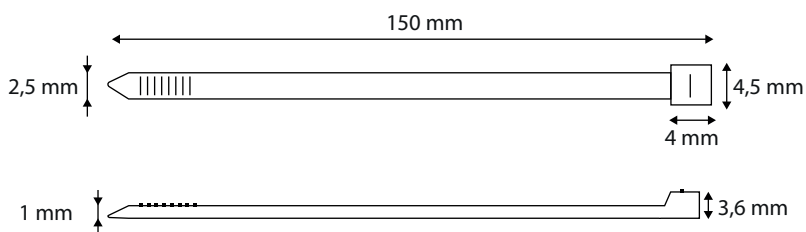

COLLIER DE SERRAGE 2,5 x 150 MM

REF : 9700

Ref. 9700

Produit : Collier de serrage

Couleur : Noir

Matériaux utilisés : 100% Nylon

Dimensions : 2,5 x 150 x 1 mm

Emballage : Sachet de 100 colliers

Poids de 1 collier : 0,31g

EAN: 3701124419170

Option:

Ref: 9713

Ref: 9714

Dimensions

COLLIER DE SERRAGE 3,6 x 100 MM

REF : 9702

Ref. 9702

Produit : Collier de serrage

Couleur : Noir

Matériaux utilisés : 100% Nylon

Dimensions : 3,6 x 100 x 1 mm

Emballage : Sachet de 100 colliers

Poids de 1 collier : 0,4g

EAN : 3701124419194

Couleur : Noir

Matériaux utilisés : 100% Nylon

Dimensions : 3,6 x 150 x 1 mm

Emballage : Sachet de 100 colliers

Poids de 1 collier : 0,5g

EAN : 3701124419200

Option :

Ref : 9713