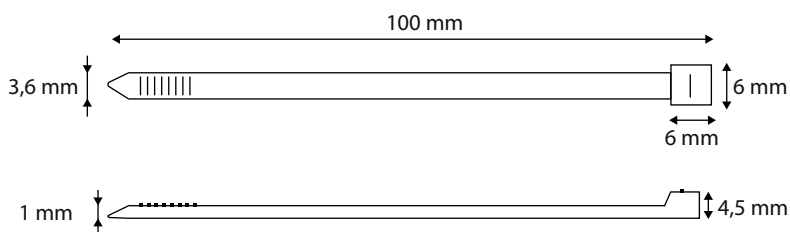

Ref. 9702

Produit : Collier de serrage

Couleur : Noir

Matériaux utilisés : 100% Nylon

Dimensions : 3,6 x 100 x 1 mm

Emballage : Sachet de 100 colliers

Poids de 1 collier : 0,4g

EAN : 3701124419194

Option :

Ref : 9713

Ref : 9714

Dimensions

COLLIER DE SERRAGE 3,6 x 150 MM

REF : 9703

Ref. 9703

Produit : Collier de serrage

Couleur : Noir

Matériaux utilisés : 100% Nylon

Dimensions : 3,6 x 150 x 1 mm

Emballage : Sachet de 100 colliers

Poids de 1 collier : 0,5g

EAN : 3701124419200

Option :

Ref : 9713

Ref : 9714

Dimensions

COLLIER DE SERRAGE 7,6 x 300 MM

REF : 9709

Ref. 9709

Produit : Collier de serrage

Couleur : Noir

Matériaux utilisés : 100% Nylon