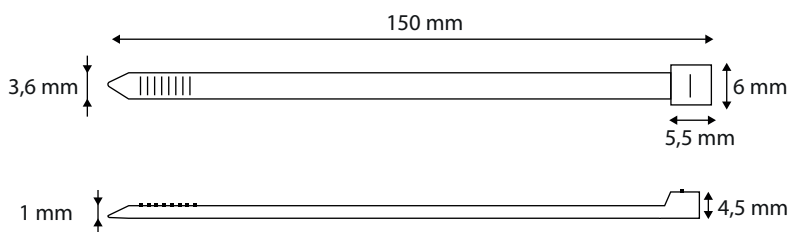

Option :

Ref : 9713

Ref : 9714

Dimensions

COLLIER DE SERRAGE 3,6 x 150 MM

REF : 9703

Ref. 9703

Produit : Collier de serrage

Couleur : Noir

Matériaux utilisés : 100% Nylon

Dimensions : 3,6 x 150 x 1 mm

Emballage : Sachet de 100 colliers

Poids de 1 collier : 0,5g

EAN : 3701124419200

Option :

Ref : 9713

Ref : 9714

Dimensions

COLLIER DE SERRAGE 7,6 x 300 MM

REF : 9709

Ref. 9709

Produit : Collier de serrage

Couleur : Noir

Matériaux utilisés : 100% Nylon

Dimensions : 7,6 x 300 x 1,2 mm

Emballage : Sachet de 100 colliers

Poids de 1 collier : 3g

EAN : 3701124419262

Option :

Ref : 9713

Ref : 9714

Dimensions