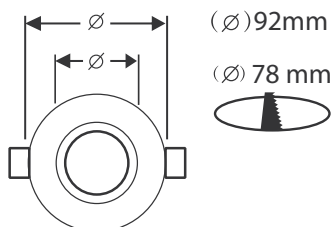

Diamètre perçage : Ø78 mm

Encastrement (H) : 26 mm

Fixation plafond : Ailettes sur ressorts

Fixation ampoule : Étré de fixation

Emballage : Boite

EAN : 3701124408594

Possibilité de serrer pour bloquer la rotation

Paramètres Électriques

Angle inclinaison : 30°

Matériaux utilisés : Aluminium

Indice de protection IP : IP20

Poids Net : 0.087 Kg

Installation

Les produits présentés dans les documents, offres commerciales, catalogues ou fiches techniques sont soumis à modification sans préavis.
Les caractéristiques ne deviennent contractuelles qu'après accord écrit de la direction de MIIDEX LIGHTING.