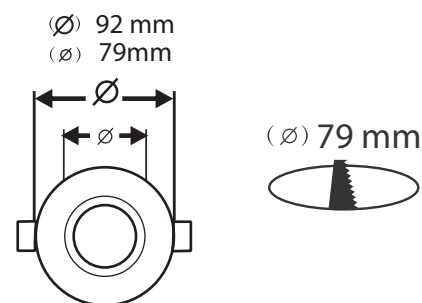

Diamètre perçage : Ø78 mm

Encastrement (H) : 26 mm

Fixation plafond : Ailettes sur ressorts

Fixation ampoule : Étré de fixation

Emballage : Boite

EAN : 3701124408594

Possibilité de serrer pour bloquer la rotation

Paramètres Électriques

Angle inclinaison : 30°

Matériaux utilisés : Aluminium

Indice de protection IP : IP20

Poids Net : 0.087 Kg

Installation

Les produits présentés dans les documents, offres commerciales, catalogues ou fiches techniques sont soumis à modification sans préavis.
Les caractéristiques ne deviennent contractuelles qu'après accord écrit de la direction de MIIDEX LIGHTING.

SUPPORT PLAFOND ROND - BLANC - DIAMETRE 92mm

REF : 77141

Ref. 77141

Type : Support plafond rond

Finition extérieure : Blanc mat

Dimension (Ø) : Ø92 mm

Diamètre de perçage (Ø) : Ø79 mm

Emballage : Boite

EAN : 3701124409317

Fixation plafond : Ailettes sur ressorts

Fixation ampoule : Etrier de fixation

Paramètres

Matériaux utilisés : Aluminium

Indice de protection IP : IP20

Poids Net : 0,085 Kg

Dimensions