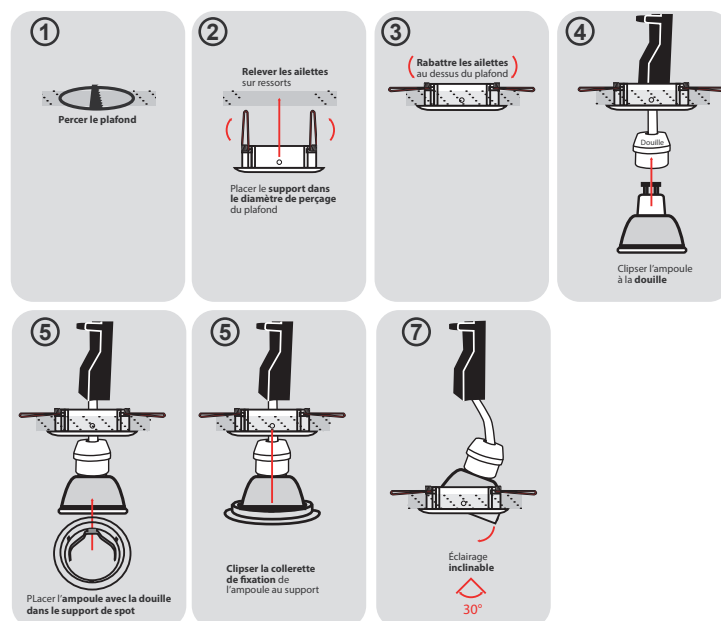

Diamètre perçage : Ø78 mm

Encastrement (H) : 26 mm

Fixation plafond : Ailettes sur ressorts

Fixation ampoule : Étré de fixation

Emballage : Boite

EAN : 3701124408594

Possibilité de serrer pour bloquer la rotation

Paramètres Électriques

Angle inclinaison : 30°

Matériaux utilisés : Aluminium

Indice de protection IP : IP20

Poids Net : 0.087 Kg

Installation

Les produits présentés dans les documents, offres commerciales, catalogues ou fiches techniques sont soumis à modification sans préavis.
Les caractéristiques ne deviennent contractuelles qu'après accord écrit de la direction de MIIDEX LIGHTING.