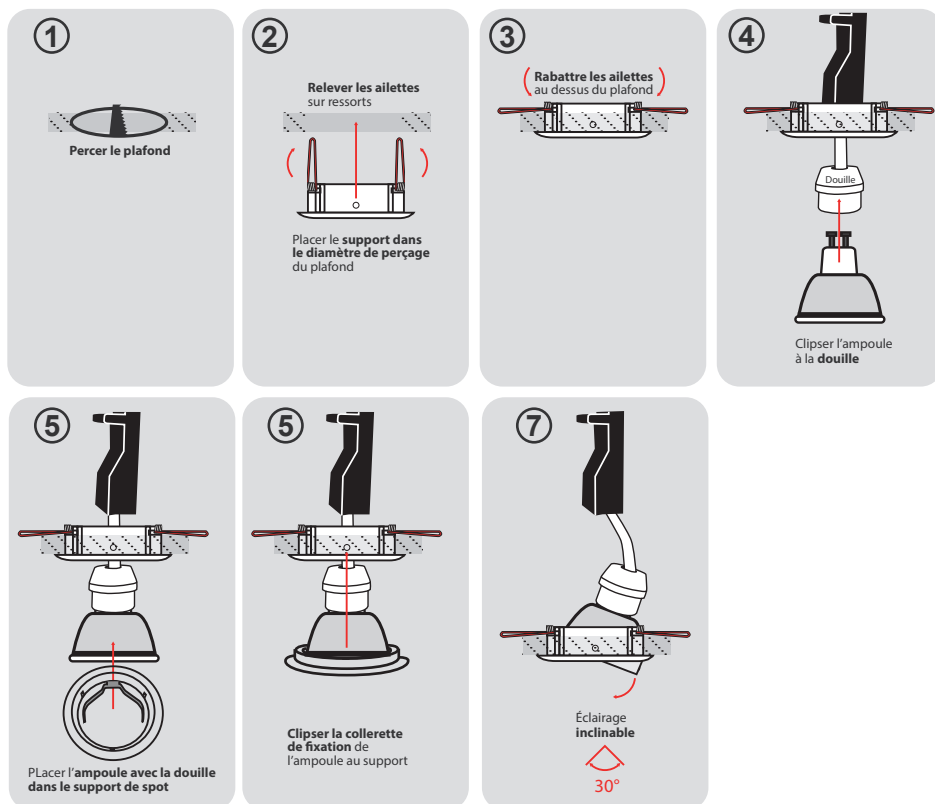

Installation

Les produits présentés dans les documents, offres commerciales, catalogues ou fiches techniques sont soumis à modification sans préavis.
Les caractéristiques ne deviennent contractuelles qu'après accord écrit de la direction de MIIDEX LIGHTING.