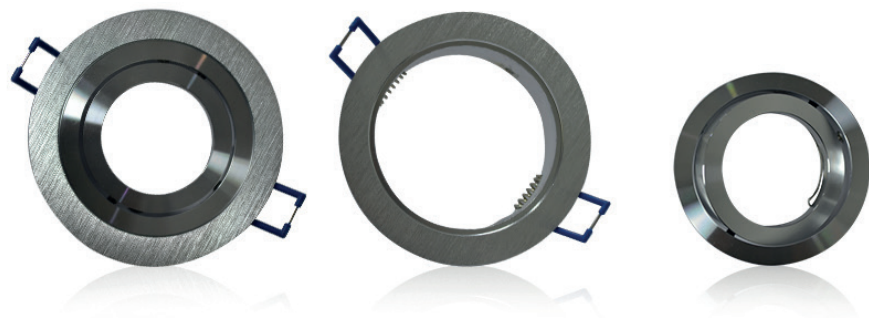

SUPPORT PLAFOND - ROND - Ø92mm

REF : 7712

Ref. 7712

Produit : Support plafond

Finition extérieure : Alu Brossé

Inclinable : Oui

Dimension (Ø) : Ø92 mm

Diamètre perçage (Ø) : Ø78 mm

Fixation plafond : Ailettes sur ressorts

Fixation ampoule : Étrier de fixation

Possibilité de serrer pour bloquer la rotation

Emballage : Boite

EAN : 3760173778805

Paramètres électriques

Angle inclinaison : 30°

SUPPORT PLAFOND - ROND - Ø92mm

REF : 77120

Ref. 77120

Produit : Support plafond

Finition : Noir

(exterieur brossé, intérieur brillant)

Orientable : Oui

Dimension (Ø) : Ø92 mm

Diamètre perçage : Ø78 mm

Encastrement (H) : 26 mm

Fixation plafond : Ailettes sur ressorts

Fixation ampoule : Étré de fixation

Emballage : Boite

EAN : 3701124408594

Possibilité de serrer pour bloquer la rotation