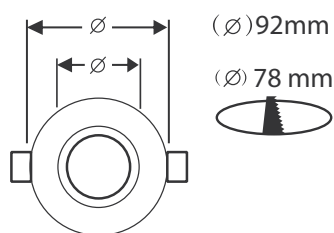

Fixation plafond : Ailettes sur ressorts

Fixation ampoule : Étrier de fixation

Possibilité de serrer pour bloquer la rotation

Emballage : Boite

EAN : 3760173778805

Paramètres électriques

Angle inclinaison : 30°

Matériaux utilisés : Aluminium

Indice de protection IP : IP20

Poids Net : 0,083 Kg

Dimensions

Installation

Les produits présentés dans les documents, offres commerciales, catalogues ou fiches techniques sont soumis à modification sans préavis.
Les caractéristiques ne deviennent contractuelles qu'après accord écrit de la direction de MIIDEX LIGHTING.

Diamètre perçage : Ø78 mm

Encastrement (H) : 26 mm

Fixation plafond : Ailettes sur ressorts

Fixation ampoule : Étré de fixation

Emballage : Boite

EAN : 3701124408594

Possibilité de serrer pour bloquer la rotation

EAN : 3701124409317

Fixation plafond : Ailettes sur ressorts

Fixation ampoule : Etrier de fixation

Paramètres

Matériaux utilisés : Aluminium

Indice de protection IP : IP20

Poids Net : 0,085 Kg

Dimensions