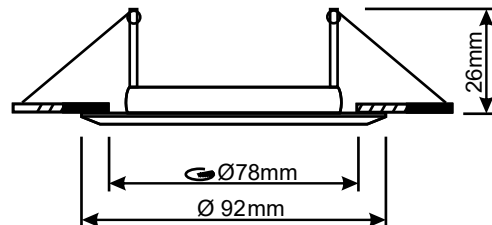

Diamètre perçage : Ø78 mm

Encastrement (H) : 26 mm

Fixation plafond : Ailettes sur ressorts

Fixation ampoule : Étré de fixation

Emballage : Boite

EAN : 3701124408594

Possibilité de serrer pour bloquer la rotation

Paramètres Électriques

Angle inclinaison : 30°

Matériaux utilisés : Aluminium

Indice de protection IP : IP20

Poids Net : 0.087 Kg

Installation

Les produits présentés dans les documents, offres commerciales, catalogues ou fiches techniques sont soumis à modification sans préavis.
Les caractéristiques ne deviennent contractuelles qu'après accord écrit de la direction de MIIDEX LIGHTING.