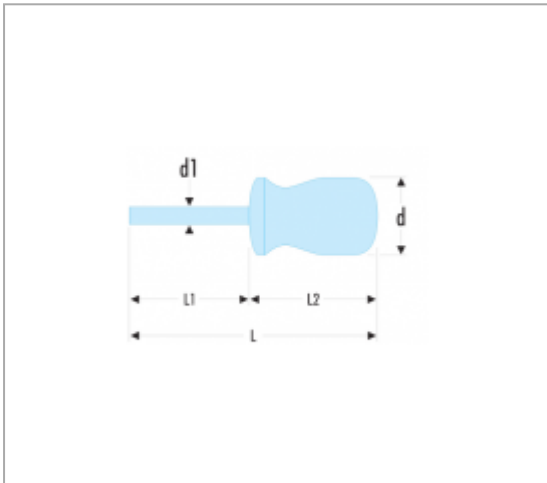

ARB - TOURNEVIS ISORYL POUR VIS À FENTE - LAME COURTE

Normes :

NF ISO 2380-1, NF ISO 2380-2, ISO 2380-1, ISO 2380-2, DIN ISO 2380-1, DIN ISO 2380-2, ASME B107.600

Description :

- Pour travaux à dégagement réduit.
- Présentation : chromée polie.

Références :

	A [MM]	D [MM]	D1 X L1 [MM]	E [MM]	L [MM]	L2 [MM]	[G]
ARB.4X40	4,0	29	4,0 x 40	0,8	90	50	38
ARB.5,5X40	5,5	29	5,5 x 40	1,0	90	50	39
ARB.6,5X40	6,5	29	6,5 x 40	1,2	90	50	42