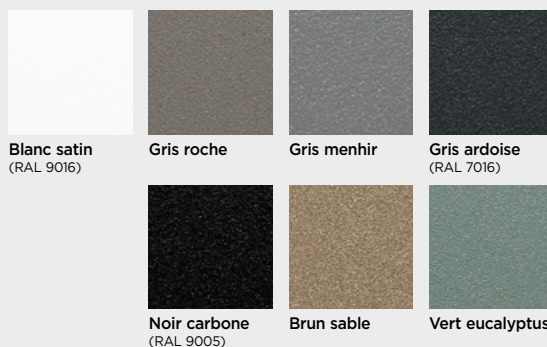

💧 RADIATEUR SALLE DE BAINS EAU CHAUDE

- **Lames larges et galbées**
- Livré avec **1 patère repositionnable** de la couleur du radiateur

LES COULEURS THERMOR

RÉFÉRENCES

Puissance (W)	Dimensions LxHxP (mm)	Poids (kg)	Couleur	Réf.	Couleur	Réf.
⚡ RIVIERA 2 AVEC SOUFFLERIE						
500 + 1000	556 x 1027 x 105	23	Blanc satin	498 218	Gris roche	498 518
			Gris menhir	498 509	Vert eucalyptus	498 510
			Gris ardoise	498 511	Brun sable	498 508
			Noir carbone	498 519		
750 + 1000	556 x 1402 x 105	30	Blanc satin	498 219	Gris roche	498 611
			Gris menhir	498 608	Vert eucalyptus	498 609
			Gris ardoise	498 610	Brun sable	498 607
			Noir carbone	498 618		
1000 + 1000	556 x 1777 x 105	34,5	Blanc satin	498 220	Gris roche	498 628
			Gris menhir	498 621	Vert eucalyptus	498 626
			Gris ardoise	498 627	Brun sable	498 620
			Noir carbone	498 629		
⚡ RIVIERA 2 SANS SOUFFLERIE						
500	556 x 1027 x 90	21	Blanc satin	498 215	Gris roche	497 527
			Gris menhir	497 521	Vert eucalyptus	497 525
			Gris ardoise	497 526	Brun sable	497 520
			Noir carbone	497 528		
750	556 x 1402 x 90	28	Blanc satin	498 216	Gris roche	497 535
			Gris menhir	497 531	Vert eucalyptus	497 532
			Gris ardoise	497 533	Brun sable	497 530
			Noir carbone	497 536		
1000	556 x 1777 x 90	32,5	Blanc satin	498 217	Gris roche	497 542
			Gris menhir	497 539	Vert eucalyptus	497 540
			Gris ardoise	497 541	Brun sable	497 538
			Noir carbone	497 543		
⚡ RIVIERA 2 ÉTROIT AVEC SOUFFLERIE						
500 + 1000	456 x 1402 x 105	26	Blanc satin	498 224	Gris roche	498 257
			Gris menhir	498 254	Vert eucalyptus	498 255
			Gris ardoise	498 256	Brun sable	498 253
			Noir carbone	498 258		
750 + 1000	456 x 1702 x 105	31,5	Blanc satin	498 225	Gris roche	498 265
			Gris menhir	498 262	Vert eucalyptus	498 263
			Gris ardoise	498 264	Brun sable	498 260
			Noir carbone	498 266		
⚡ RIVIERA 2 ÉTROIT SANS SOUFFLERIE						
500	456 x 1402 x 90	24	Blanc satin	498 222	Gris roche	497 558
			Gris menhir	497 555	Vert eucalyptus	497 556
			Gris ardoise	497 557	Brun sable	497 553
			Noir carbone	497 559		
750	456 x 1702 x 90	29,5	Blanc satin	498 223	Gris roche	497 550
			Gris menhir	497 547	Vert eucalyptus	497 548
			Gris ardoise	497 549	Brun sable	497 546
			Noir carbone	497 551		