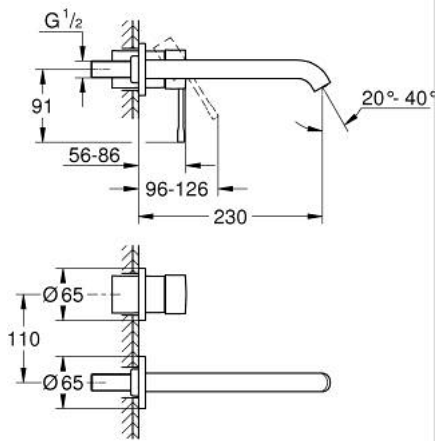

29 193 DC1 ESSENCE MITIGEUR LAVABO MURAL 2 TROUS TAILLE L

DESCRIPTION DU PRODUIT

- Colour: Supersteel
- Montage mural apparent
- À ASSOCIER IMPERATIVEMENT AVEC 23 571 000 / 32 635 000
- Livré sans corps encastré (à commander séparément)
- Rosace en métal
- Levier de commande métallique
- GROHE Finition Longue Durée
- GROHE Économie d'eau Consommation d'eau réduite, jet parfait
- Débit maximum à 3 bars : 5l/min
- GROHE AquaGuide Mousseur orientable pour ajuster l'angle du jet d'eau
- Entraxe 110 mm
- saillie 230 mm
- Gamme GROHE Professional

29 193 DC1 **ESSENCE MITIGEUR LAVABO MURAL 2 TROUS**
TAILLE L

PIÈCES DÉTACHÉES, janvier 2024 – now

1: Levier (Référence 46916DC0)

2: Bec (Référence 48639DC0)

2.1: Mousseur (Référence 48480000)

2.2: Vis de rosace (Référence 43094000)