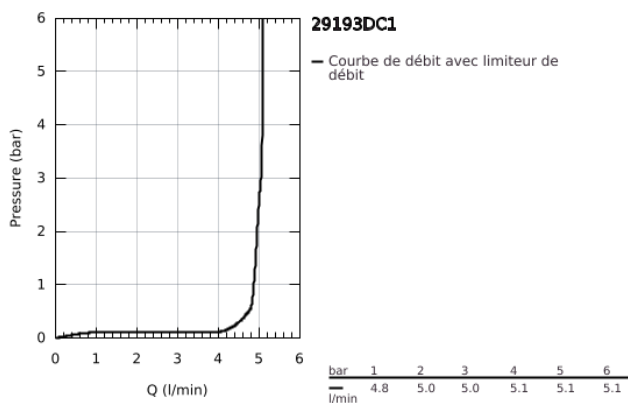

29 193 DC1 ESSENCE MITIGEUR LAVABO MURAL 2 TROUS TAILLE L

DESCRIPTION DU PRODUIT

- Colour: Supersteel
- Montage mural apparent
- À ASSOCIER IMPERATIVEMENT AVEC 23 571 000 / 32 635 000
- Livré sans corps encastré (à commander séparément)
- Rosace en métal
- Levier de commande métallique
- GROHE Finition Longue Durée
- GROHE Économie d'eau Consommation d'eau réduite, jet parfait
- Débit maximum à 3 bars : 5l/min
- GROHE AquaGuide Mousseur orientable pour ajuster l'angle du jet d'eau
- Entraxe 110 mm
- saillie 230 mm
- Gamme GROHE Professional

29 193 DC1 **ESSENCE MITIGEUR LAVABO MURAL 2 TROUS**
TAILLE L

PIÈCES DÉTACHÉES, janvier 2024 – now

1: Levier (Référence 46916DC0)

2: Bec (Référence 48639DC0)

2.1: Mousseur (Référence 48480000)

2.2: Vis de rosace (Référence 43094000)