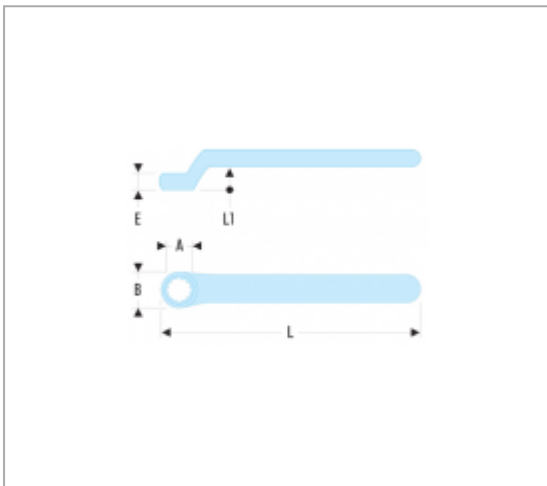

55.AVSE - CLÉS POLYGONALES CONTRECOUDÉES ISOLÉES 1000 VOLTS SÉRIE VSE

Normes :

NF EN 60900, EN 60900, DIN EN 60900

Description :

- Oeil à profil OGV®.
- Isolation avec code couleur "sécurité".

Références :

	A [MM]	B [MM]	E [MM]	H [MM]	L [MM]	L1 [MM]	[G]
55.8AVSE	8	16	8	16	150	16	50
55.9AVSE	9	17	9	17	151	17	55
55.10AVSE	10	19	9	17	157	17	60
55.11AVSE	11	20	10	19	160	19	70
55.12AVSE	12	21	11	20	165	20	100
55.13AVSE	13	23	12	20	165	20	105
55.14AVSE	14	25	12	21	180	21	120

	A [MM]	B [MM]	E [MM]	H [MM]	L [MM]	L1 [MM]	[G]
55.15AVSE	15	26	12	21	183	21	130
55.16AVSE	16	27	13	26	195	26	160
55.17AVSE	17	30	14	27	198	27	180
55.18AVSE	18	30	14	27	215	27	200
55.19AVSE	19	32	14	27	215	27	205
55.21AVSE	21	35	16	31	245	31	300