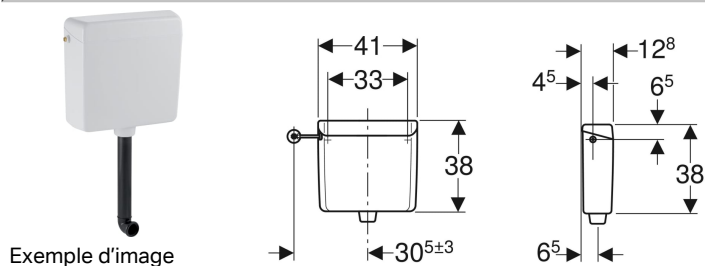

## Réservoir apparent Geberit AP123, chasse interrompable, pour déclenchement à distance

### Utilisation

- Pour un montage basse position
- Pour meubles de salle de bains ou pour montage derrière une paroi
- Pour parois minces d'une épaisseur de 70 mm maximum en combinaison avec des WC au sol
- Pour déclenchements du rinçage à déclenchement pneumatique à distance

### Contenu de la livraison

- Coude de chasse 90° en PE-HD, ø 50 / 44 mm, 38 x 5,2 cm