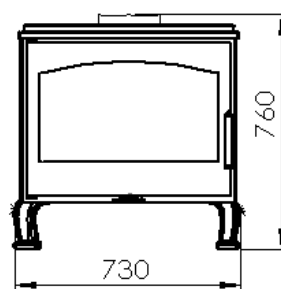

## MESURES

DIMENSIONS H x L x P	760x730x537 mm
POIDS BRUT/NET	119/107 kg
PORTE ENTREE BOIS	600x370 mm
SORTIE DE FUMÉES	Ø 150-153 mm Horizontale
FOUR	690x400x60 mm

### ECODESIGN 2022

FOUR

BÛCHES DE 60 CM

300  
m<sup>3</sup> VOLUME DE  
CHAUFFE

SYSTÈME VITRE  
PROPRE

TRIPLE  
COMBUSTION

DOUBLE CORPS EN  
ACIER DE 5 + 3 MM

Art. 15a B-VG **BImSchV2**