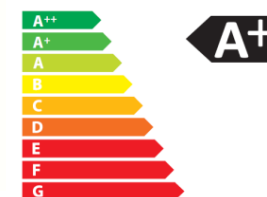

## CARACTERISTIQUES

GRILLE ET PORTE EN FONTE	
PUISSANCE	9,8 kW
RENDEMENT	80,7 %
EMISSION DE CO	0,10 %
PEINTURE ANTICALORIFIQUE RÉSISTANCE	800°C
VERRE VITROCÉRAMIQUE RÉSISTANCE	750°C

EAN 8426964186505  
REF. PROVEEDOR 18650

### ECODESIGN 2022

FOUR

BÛCHES DE 60 CM

300  
m<sup>3</sup> VOLUME DE  
CHAUFFE

SYSTÈME VITRE  
PROPRE

TRIPLE  
COMBUSTION

DOUBLE CORPS EN  
ACIER DE 5 + 3 MM

Art. 15a B-VG **BImSchV2**