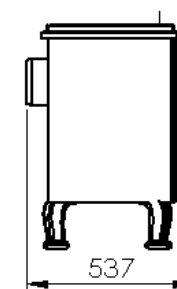

## MESURES

DIMENSIONS H x L x P	760x730x537 mm
POIDS BRUT/NET	119/107 kg
PORTE ENTREE BOIS	600x370 mm
SORTIE DE FUMÉES	Ø 150-153 mm Horizontale
FOUR	690x400x60 mm

### ECODESIGN 2022

FOUR

BÛCHES DE 60 CM

300  
m<sup>3</sup> VOLUME DE  
CHAUFFE

SYSTÈME VITRE  
PROPRE

TRIPLE  
COMBUSTION

DOUBLE CORPS EN  
ACIER DE 5 + 3 MM

Art. 15a B-VG **BImSchV2**