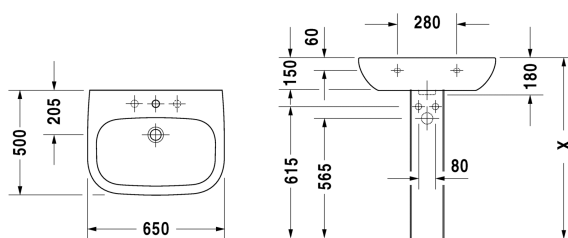

D-Code Lavabo # 2310650000

| < 650 mm > |

Lavabo	Dimension	Poids	Référence
avec trop-plein, avec plage de robinetterie, dessous émaillé, 650 mm			
Finitions			
00 Blanc			
Variante			
●	650 x 500 mm	21,600 kg	2310650000
Produits assortis			
Cache-siphon pour # 231065, 231060, 231055, 034265, 034285, 034210, 034812,			085718
Colonne pour # 231065, 231060, 231055, 034265, 034285, 034210, 034812,			086327
Meuble sous lavabo suspendu 1 porte, pour D-Code # 231055, # 231060, # 231065, 400 x 360 mm			KT6658 L/R
Descriptif			
DURAVIT D-Code lavabo, Design by sieger design, en céramique sanitaire, avec trop-plein. Cuve grande, rectangulaire avec coins arrondis et plage de robinetterie pour robinet monotrou ou en option trois trous. Dimensions (LxPxH) 650x500x180mm. Blanc. Référence pour robinetterie monotrou : 2310650000 Référence pour robinetterie trois trous : 2310650030			

Nos croquis indiquent toutes les dimensions nécessaires, en tenant compte des tolérances standard. Ces dimensions sont indicatives. Les dimensions exactes ne peuvent être prises que sur le produit fini.