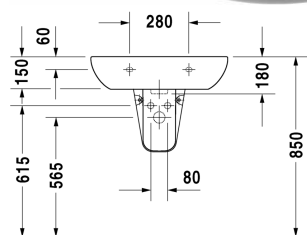

D-Code Lavabo # 2310650000

| < 650 mm > |

Lavabo	Dimension	Poids	Référence
avec trop-plein, avec plage de robinetterie, dessous émaillé, 650 mm			
Finitions			
00 Blanc			
Variante			
●	650 x 500 mm	21,600 kg	2310650000
Produits assortis			
Cache-siphon pour # 231065, 231060, 231055, 034265, 034285, 034210, 034812,			085718
Colonne pour # 231065, 231060, 231055, 034265, 034285, 034210, 034812,			086327
Meuble sous lavabo suspendu 1 porte, pour D-Code # 231055, # 231060, # 231065, 400 x 360 mm			KT6658 L/R
Descriptif			
DURAVIT D-Code lavabo, Design by sieger design, en céramique sanitaire, avec trop-plein. Cuve grande, rectangulaire avec coins arrondis et plage de robinetterie pour robinet monotrou ou en option trois trous. Dimensions (LxPxH) 650x500x180mm. Blanc. Référence pour robinetterie monotrou : 2310650000 Référence pour robinetterie trois trous : 2310650030			

Nos croquis indiquent toutes les dimensions nécessaires, en tenant compte des tolérances standard. Ces dimensions sont indicatives. Les dimensions exactes ne peuvent être prises que sur le produit fini.