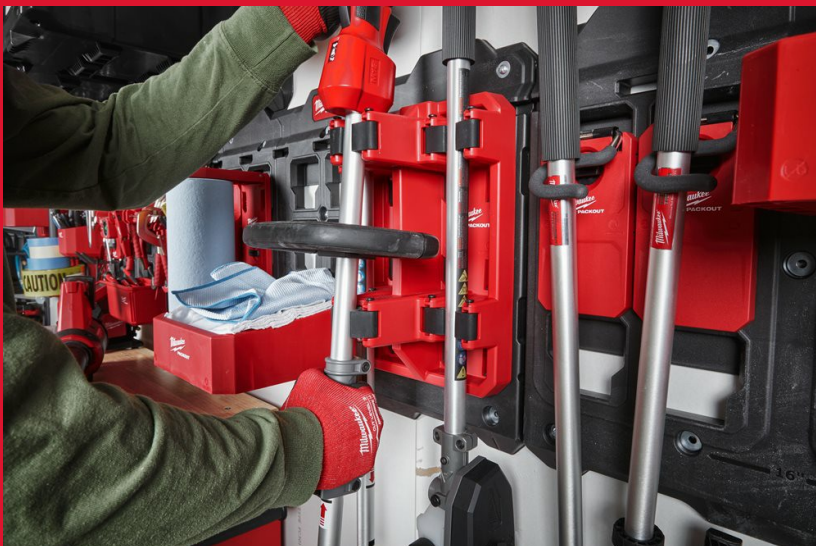

Packout Long Handled Storage

AMÉNAGEMENT D'ATELIER PACKOUT™ - AUTRES RÉFÉRENCES

- Pour un accès rapide et facile à tous vos outils
- Mécanisme de blocage qui maintient le produit en place sur la plaque de montage
- Personnalisez votre boutique
- Fait partie de la gamme PACKOUT™Shop storage

Article Number	4932480714
Capacity [kg]	23
Conditionné par	1
Dimension (mm)	178 x 241 x 356

Type

permet de ranger les équipements machine extérieur, machines Quik-Lok™ et beaucoup d'autres