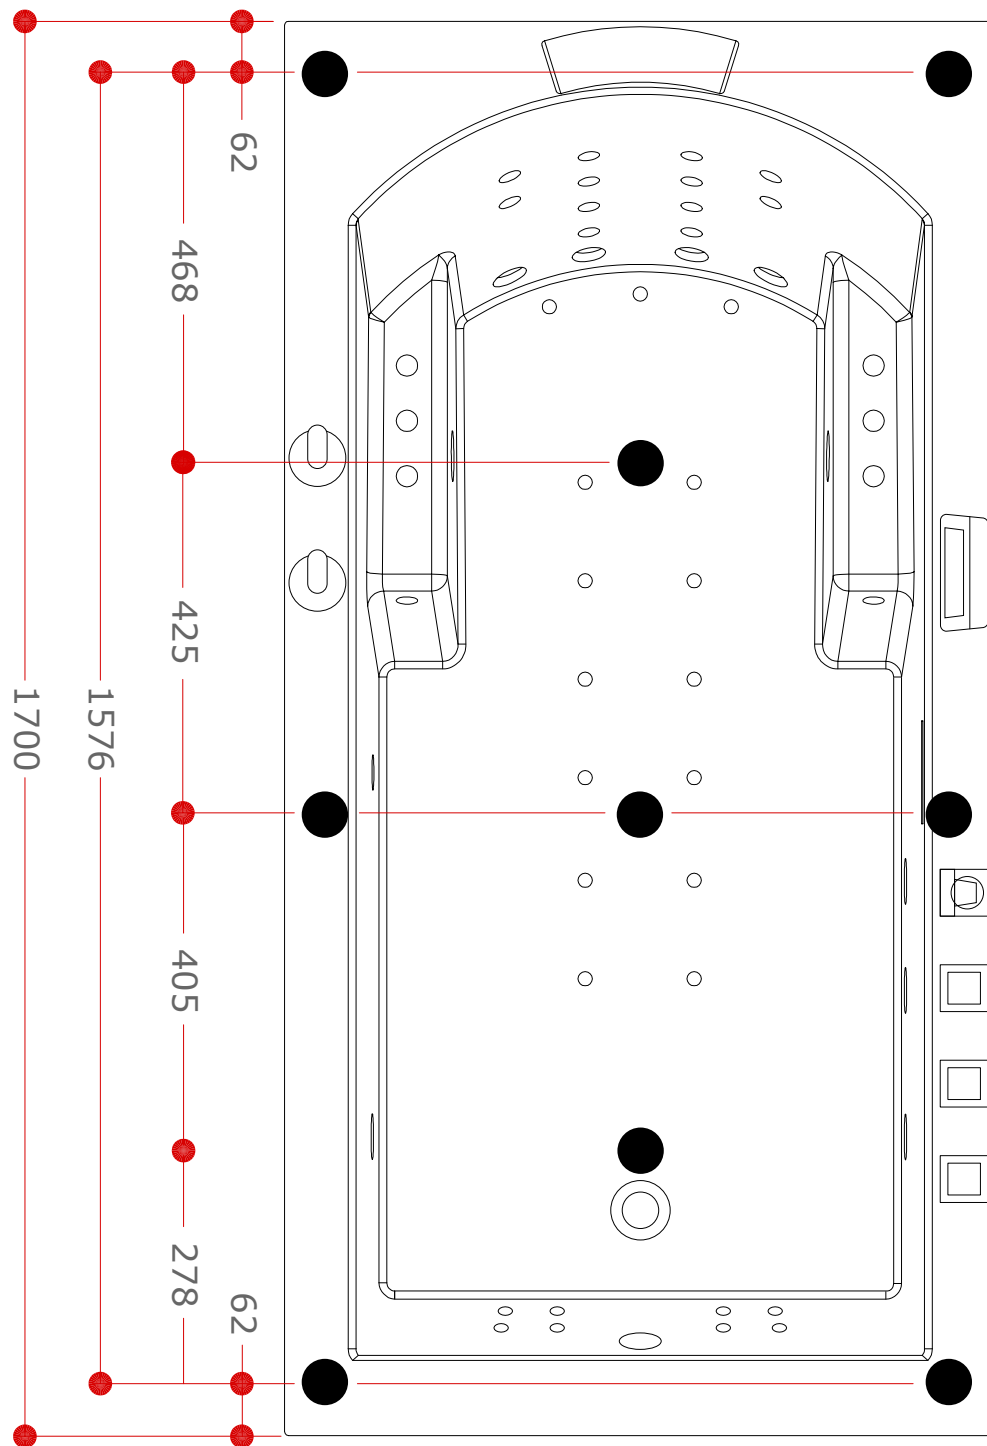

## NEOS 170 GAUCHE IPOWER

170 x 85

> Dimensions

## NEOS 170 GAUCHE IPOWEE

170 x 85

> Dimensions

Vue supérieure

Vue de côté

## NEOS 170 GAUCHE IPOWER

170 x 85

> Emplacements des pieds