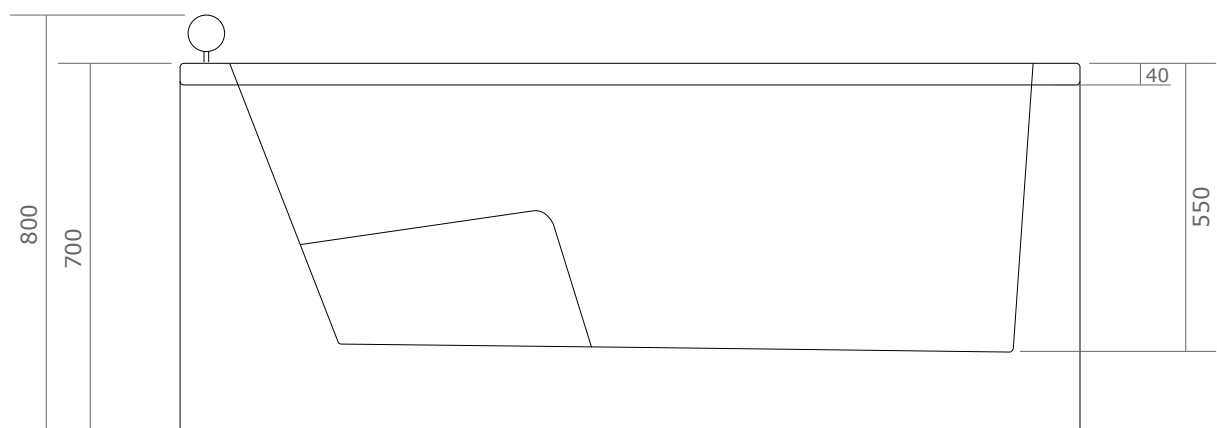

## NEOS 170 GAUCHE IPOWEE

170 x 85

> Dimensions

Vue supérieure

Vue de côté