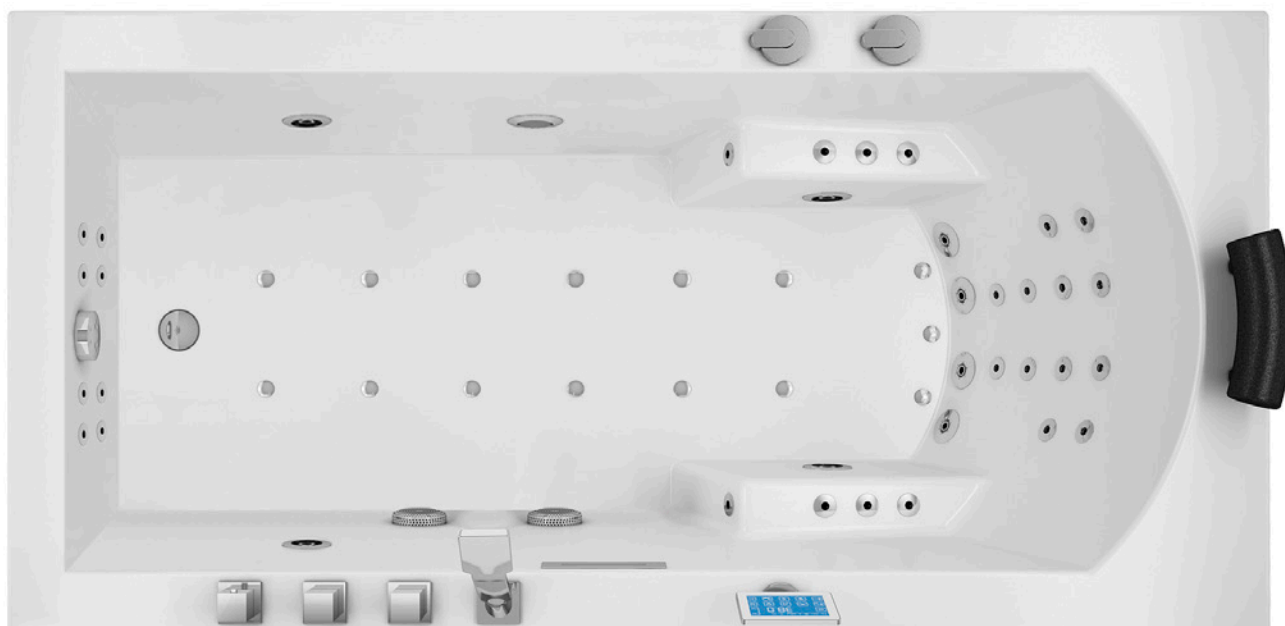

Chromothérapie

- Spot de chromothérapie 65 iLed
- Réglage de l'intensité lumineuse
- Sélection des couleurs

Musicothérapie

- Connexion Bluetooth (MP3 / iPod / iPhone)
- Radio FM avec mémorisations
- Haut-parleur

Aromathérapie

- Utilisation d'huiles essentielles dans le bain
- Système de rinçage de la tuyauterie

Équipements

- Acrylique de 1er choix (non recyclé)
- Coque ergonomique renforcée
- Châssis intégral en inox avec 9 pieds réglables
- Blower 400W avec résistance chauffante 180W
- Pompe SILENCIA PLUS 1500W débit 620L/min
- Double crépine d'aspiration
- Tabliers (façade + 2 côtés)
- Trop-plein
- Vidange

Robinetterie

- Robinetterie en laiton chromé
- Mitigeur thermostatique avec cartouche Vernet®
- Bec cascade intégré en laiton chromé
- Robinet inverseur 3 fonctions
- Douchette rétractable avec support laiton chromé
- Accès par le dessus : maintenance aisée !

Hygiène et sécurité

- Fonction rinçage pour nettoyer la tuyauterie
- Séchage automatique après utilisation
- Détecteur de niveau pour sécuriser la balnéo
- Sonde de température

Confort

- Ordinateur de contrôle tactile et télécommande
- Réchauffeur 2000W (maintien de la température)
- Coque ergonomique avec 2 accoudoirs
- Appui-tête ergonomique amovible
- Fonction remplissage automatique