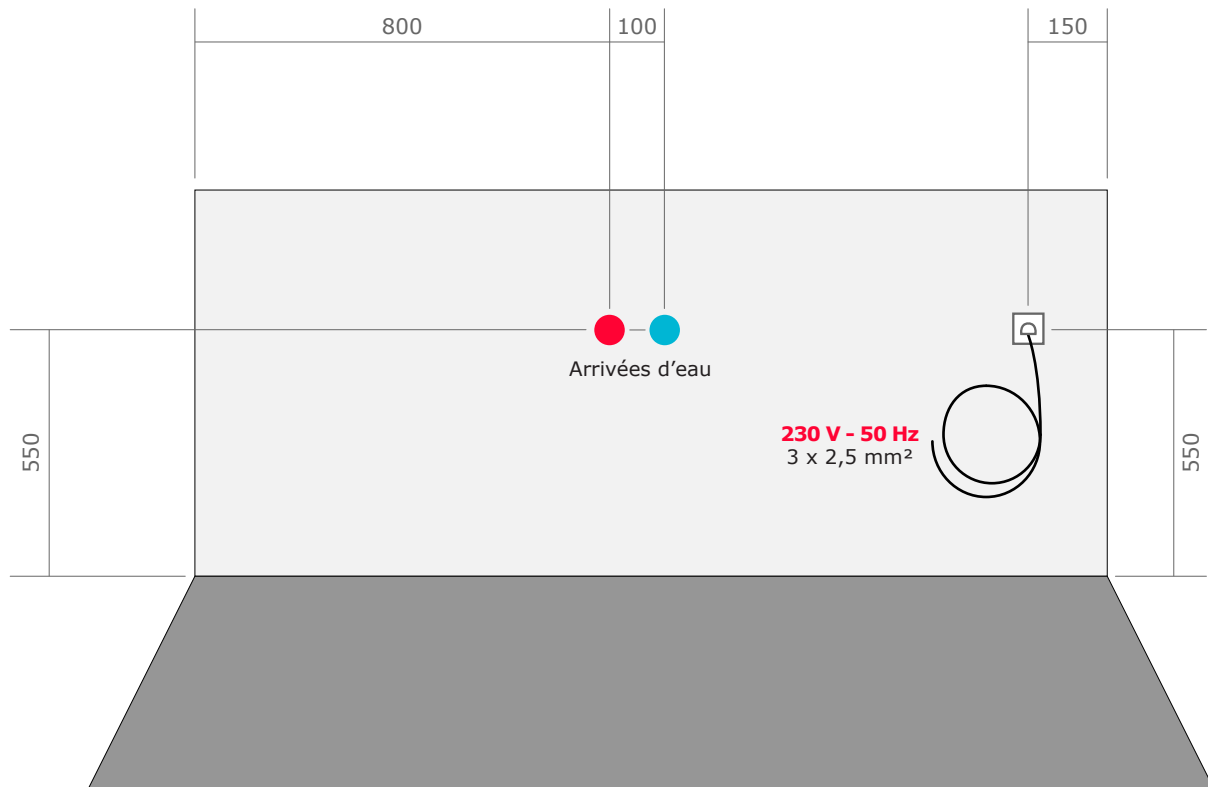

### POSSIBILITÉ N°4 Installation en angle (contre 2 murs)

— = tabliers (en façade + sur le côté droit)

## NEOS 170 GAUCHE IPOWEE

170 x 85

> Dimensions

Vue supérieure

Vue de côté

## NEOS 170 GAUCHE IPOWER

170 x 85

> Emplacements des pieds