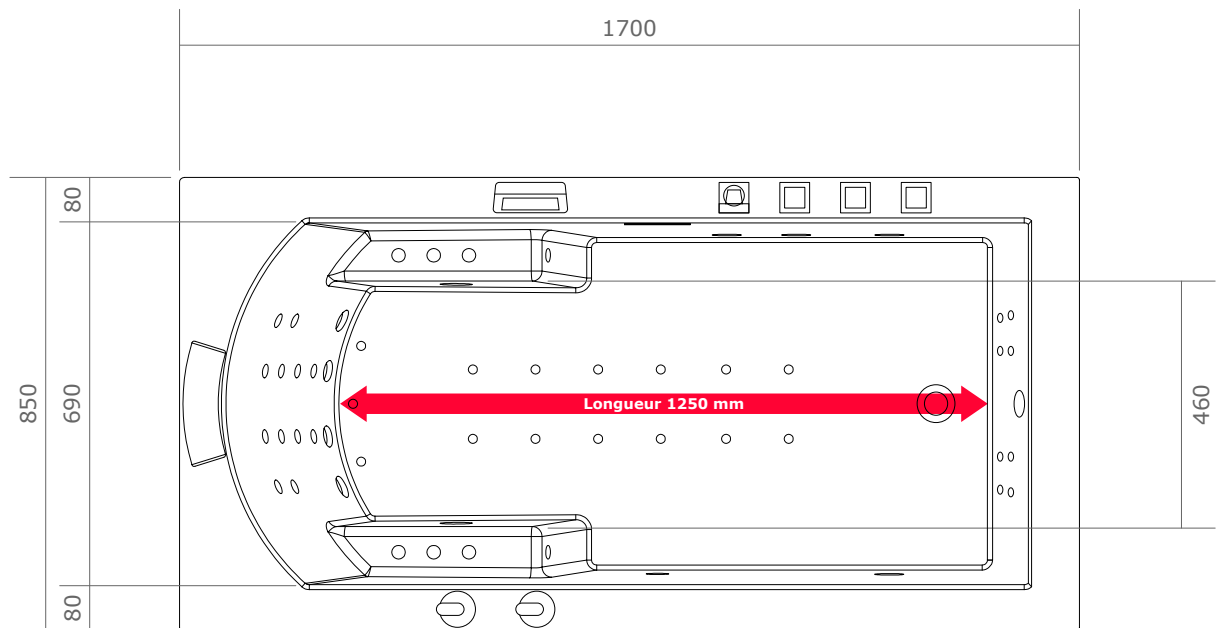

## NEOS 170 GAUCHE IPOWEE

170 x 85

> Dimensions

Vue supérieure

Vue de côté