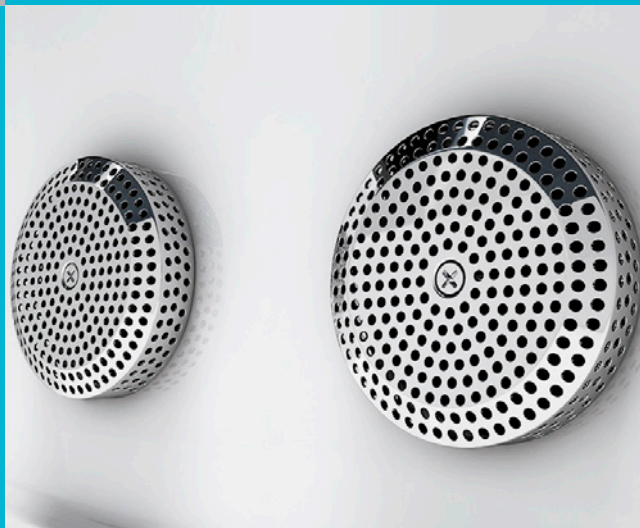

Double crépine

Les Baignoires Balnéothérapie de la gamme IPOWER sont équipées d'une pompe haut de gamme ultra-performante dont le débit maximal atteint 730 litres/minute.

Chaque baignoire est ainsi dotée de 2 crépines d'aspiration afin de permettre un rendement optimal de la pompe, et par conséquent de la puissance de massage.