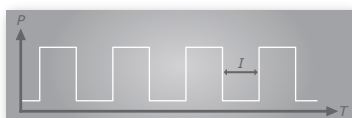

#### P2 Programme JAIPUR - Massage par pulsations

- Réglage de la puissance (P) : ajustable de 1 à 9 (réglage par défaut sur 4)
- Durée du cycle de massage (T) : 20 minutes par défaut
- Intervalles entre les pulsations (I) : ajustable de 0 à 9 secondes