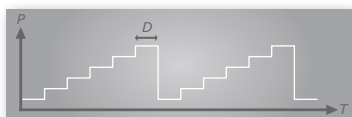

P3 Programme LOUXOR - Massage par paliers

- Réglage de la puissance (P) : variations automatiques de 1 à 9
- Durée du cycle de massage (T) : 20 minutes par défaut
- Durée de chaque palier (D) : ajustable de 1 à 9 secondes (réglage par défaut = 9)