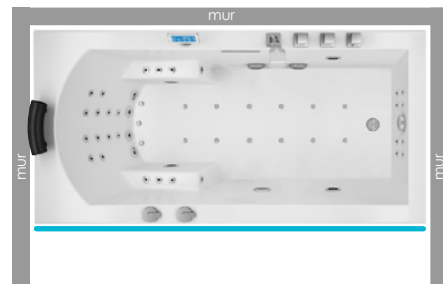

POSSIBILITÉ N°2 Installation entre 3 murs