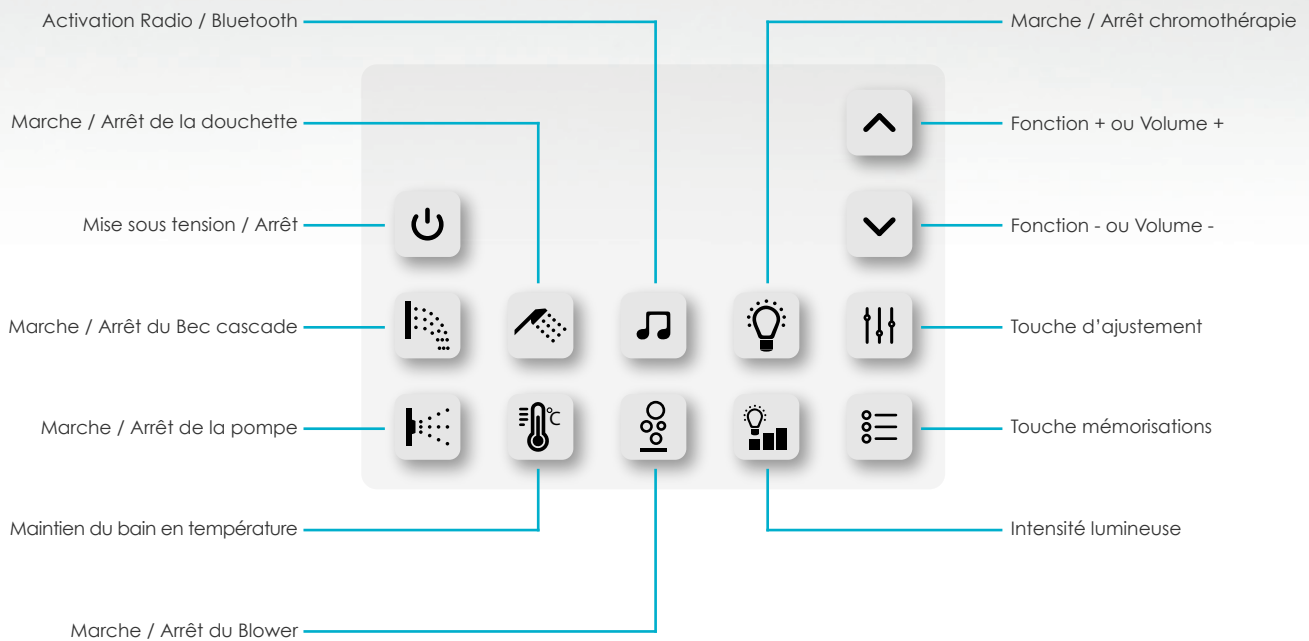

NEOS 170 GAUCHE IPOWER

170 x 85

> Ordinateur avec écran tactile + Télécommande