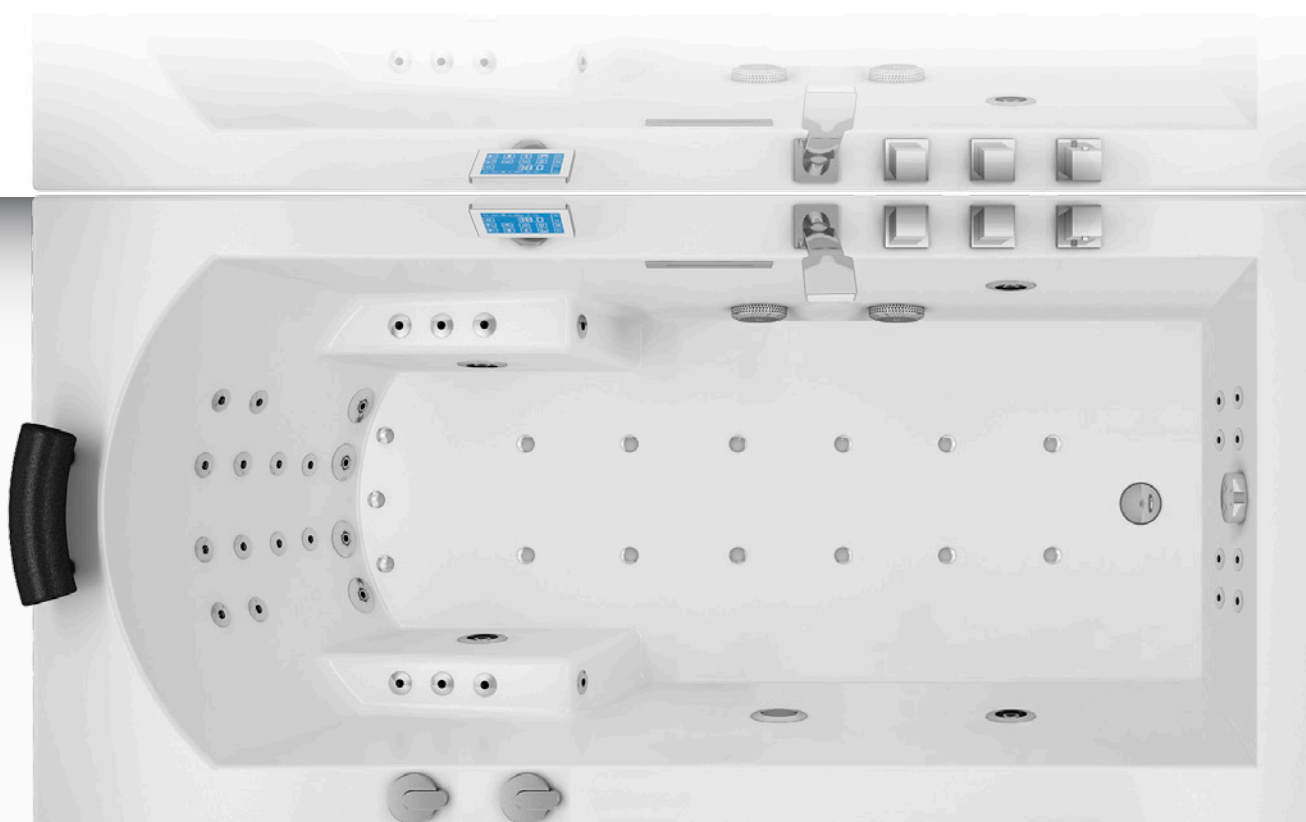

## NEOS 170 GAUCHE IPOWER

170 x 85

> Baignoire balnéothérapie

## NEOS 170 GAUCHE IPOWER

170 x 85

> Équipements haut de gamme

Bec cascade intégré

Robinetterie complète

Mitigeur thermostatique

Computer tactile + Télécommande

Appuis-tête ergonomiques