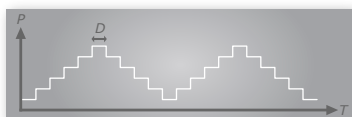

#### P2 Programme JAIPUR - Massage par pulsations

- Réglage de la puissance (P) : ajustable de 1 à 9 (réglage par défaut sur 4)
- Durée du cycle de massage (T) : 20 minutes par défaut
- Intervalles entre les pulsations (I) : ajustable de 0 à 9 secondes