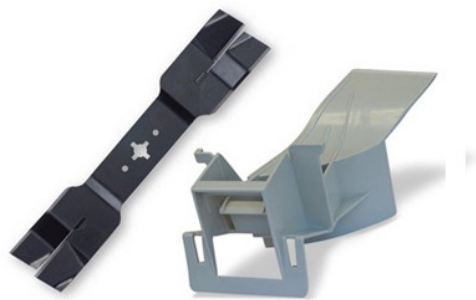

ACCESSOIRES POUR TONDEUSES

- Kits pour le mulching et le ramassage de l'herbe
- Équipements appropriés pour simplifier le travail
- Dispositifs de protection

KIT MULCHING

Kit mulching avec lame biplan et obturateur mulching.

AMK 048 pour les modèles avec une largeur de coupe 46 cm
sauf les modèles de la Série 2 et tondeuse à batterie RMA 448 VC
Référence **6909 007 1034**

Généralités

Le kit mulching en option permet de réduire l'herbe coupée en fines particules lors de la tonte. Celles-ci sont ensuite réparties sur la pelouse où elles servent d'engrais riche en nutriments. Le set d'accessoires convient pour une largeur de coupe de 46 cm et se compose d'une lame multifonction et d'un obturateur mulching.