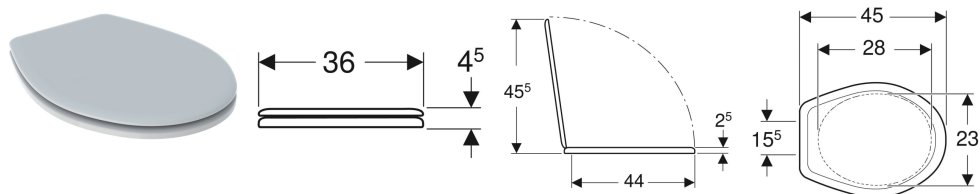

Abattant WC Geberit Bastia charnières en matière synthétique

Exemple d'image

Caractéristiques techniques

Matériau	Duroplast
Fastening distance	15.5 cm

N° de réf.	Couleur / surface	Fixation	Matériau de charnière
00074600000	Blanc	Par le bas	Matière synthétique