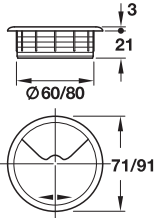

Passage de câbles rond, 71 ou 91 mm

Avec segment rotatif dans le couvercle

- > Matériau : plastique
- > Exécution : 2 pièces, rond
- > Montage : à enfoncer

Diamètre de perçage mm	Coloris	Référence
60	aspect or	428.96.802
	aspect chrome	428.96.202
	aspect inox	631.21.002
	aluminium blanc, RAL 9006	428.96.902
	blanc	428.96.702
	gris clair	428.96.502
	beige	428.96.402
	brun sépia	428.96.102
	noir	428.96.302
	80	aspect or
aspect chrome		428.96.204
aspect inox		631.21.004
aluminium blanc, RAL 9006		428.96.904
blanc		428.96.704
gris clair		428.96.504
beige		428.96.404
brun sépia		428.96.104
noir		428.96.304