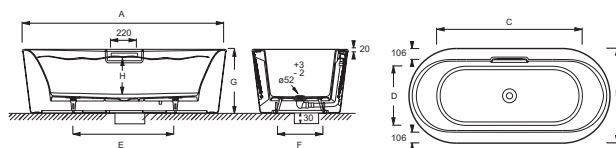

Dessin technique

Mm	C6D062	C6D063	C6D064
A	1600	1700	1800
B	750	800	800
C	1160	1230	1330
D	470	500	500
E	750	850	850
F	370	390	390
G	500	540	540
H	309	340	340