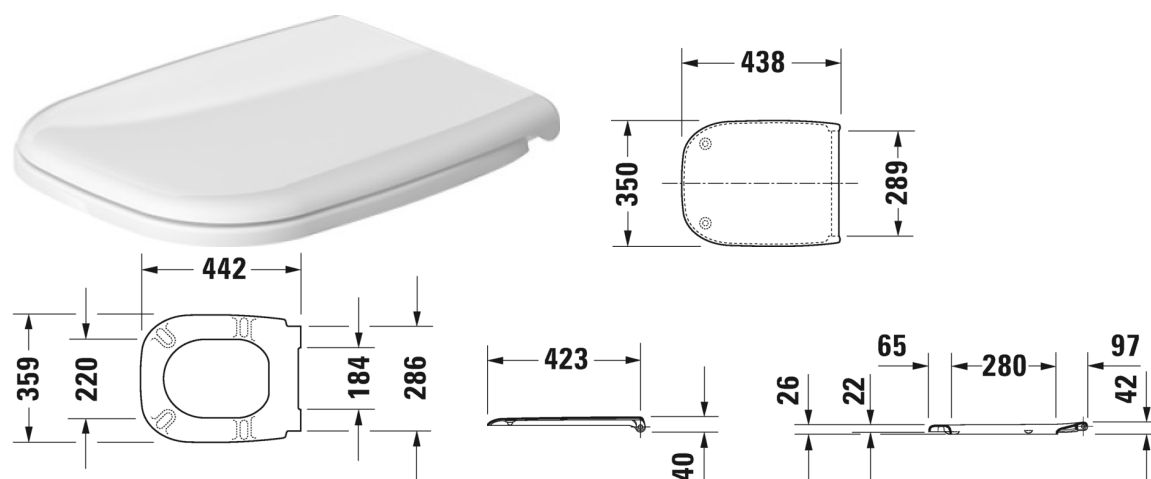

D-Code Abattant # 0067390000 / 0067390099

Abattant	Dimension	Poids	Référence
charnières en matière synthétique, avec amortisseur de fermeture			
Finitions			
00 Blanc			
Variante			
		1,900 kg	0067390000
		1,900 kg	0067390099

Nos croquis indiquent toutes les dimensions nécessaires, en tenant compte des tolérances standard. Ces dimensions sont indicatives. Les dimensions exactes ne peuvent être prises que sur le produit fini.