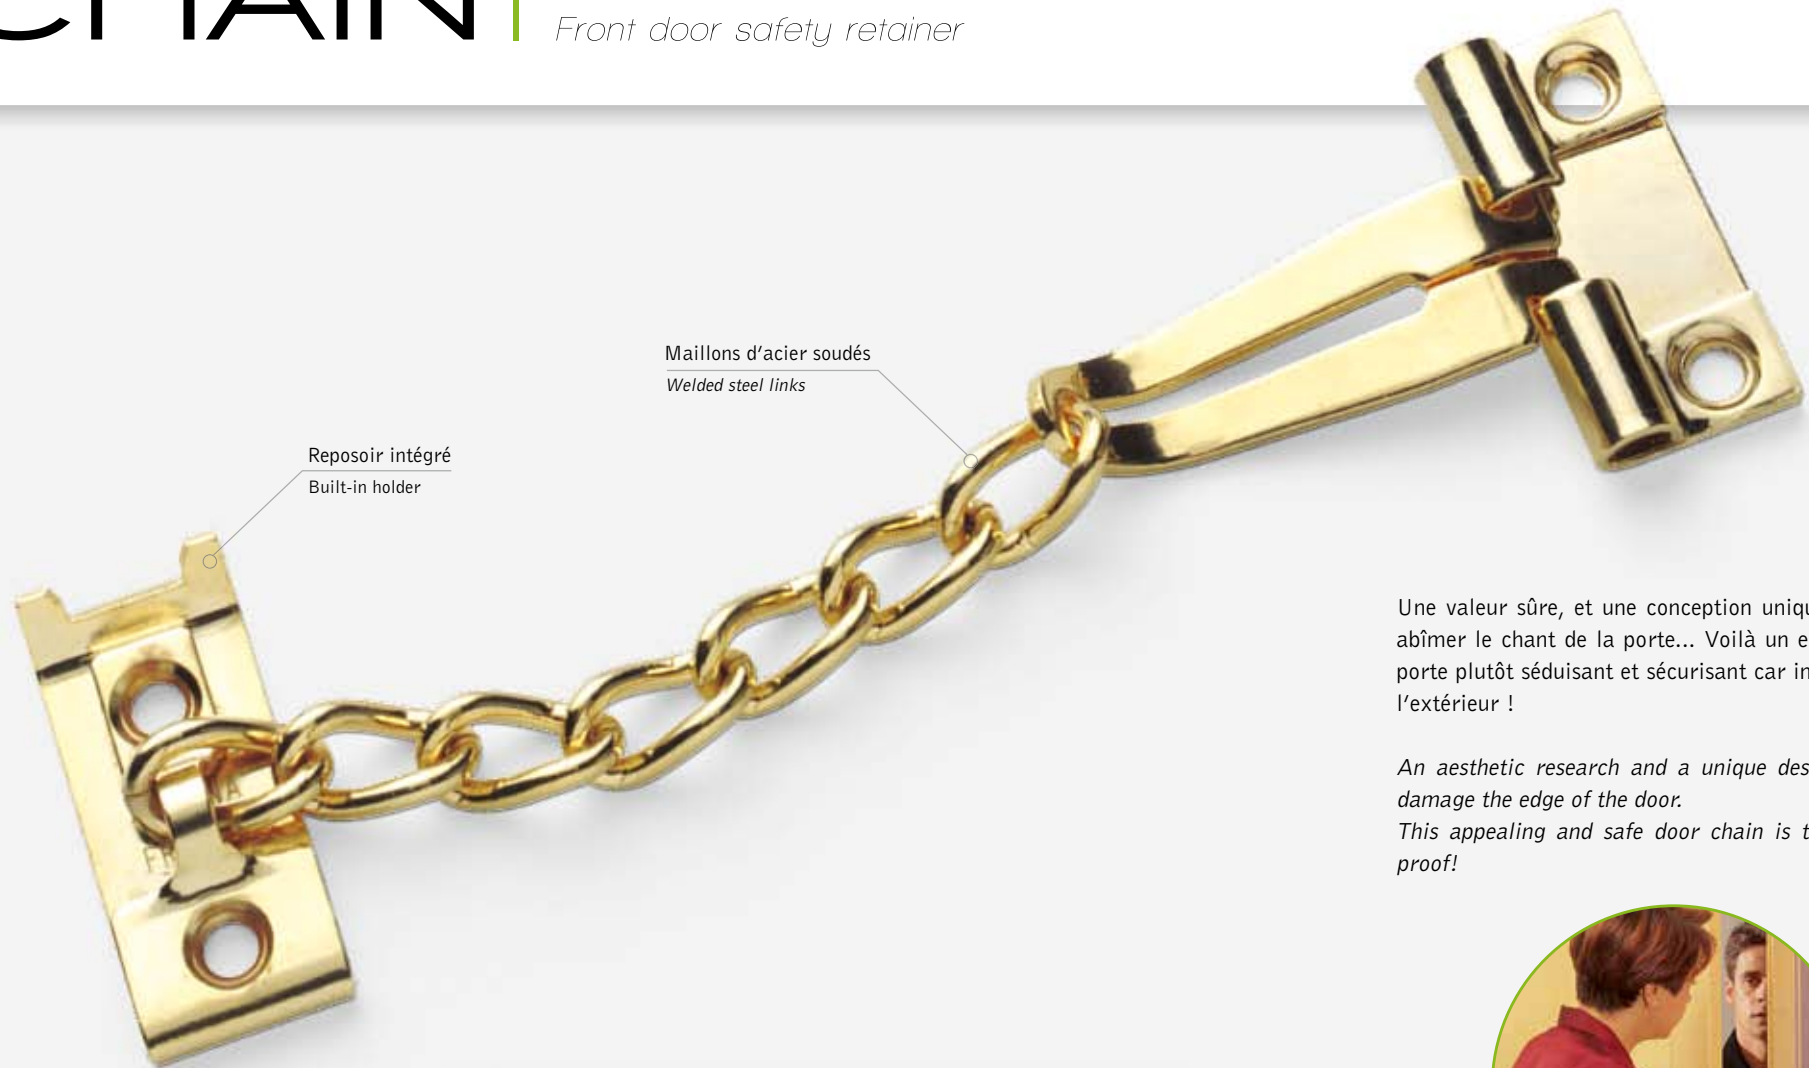

CHAIN

Entrebâilleur de sécurité pour porte d'entrée

Front door safety retainer

Une valeur sûre, et une conception unique pour ne pas abîmer le chant de la porte... Voilà un entrebâilleur de porte plutôt séduisant et sécurisant car incrochetable de l'extérieur !

An aesthetic research and a unique design that won't damage the edge of the door.

This appealing and safe door chain is totally burglar-proof!

LES + PRODUIT

- Modèle allongé (300 mm) spécial pour les portes en angle de mur.
- Incrochetable.
- Visserie fournie.

- *Extended version 300mm especially design for a door opening in a corner of a wall.*
- *Burglar proof.*
- *Screws provided.*

C1 - C1AL* : Nickelé - *Nickel*

C2 - C2AL* : Doré - *Gilded*

C3 : Bronze vieilli - *Aged bronze*