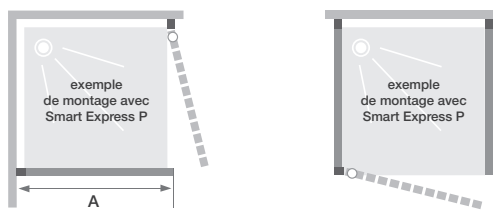

FIXE

Paroi fixe pour montage en angle ou contre un mur avec les portes de la gamme Smart Express

Smart Express Fixe - profilé blanc + porte Smart Express P

Dimensions en cm		Taille 70	Taille 80	Taille 90	Taille 100
Largeur (mini/maxi)	A	67,5/69	77,5/79	87,5/89	97,5/99
Hauteur totale		190	190	190	190
Épaisseur du profilé vertical		3,5	3,5	3,5	3,5
Réglage du faux-aplomb		1,5	1,5	1,5	1,5

Installation réversible gauche / droite

	Profilé blanc	Profilé chromé
	Verre transparent	Verre transparent
70 cm	PA1930BTNE	PA1930CTNE
80 cm	PA1931BTNE	PA1931CTNE
90 cm	PA1932BTNE	PA1932CTNE
100 cm	PA1933BTNE	PA1933CTNE