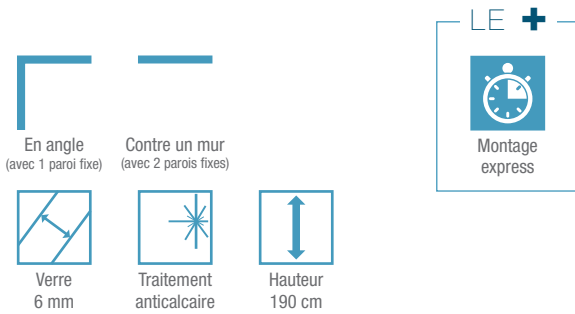

FIXE

Paroi fixe pour montage en angle ou contre un mur avec les portes de la gamme Smart Express

Smart Express Fixe - profilé blanc + porte Smart Express P

Dimensions en cm		Taille 70	Taille 80	Taille 90	Taille 100
Largeur (mini/maxi)	A	67,5/69	77,5/79	87,5/89	97,5/99
Hauteur totale		190	190	190	190
Épaisseur du profilé vertical		3,5	3,5	3,5	3,5
Réglage du faux-aplomb		1,5	1,5	1,5	1,5

Installation réversible gauche / droite

	Profilé blanc	Profilé chromé
	Verre transparent	Verre transparent
70 cm	PA1930BTNE	PA1930CTNE
80 cm	PA1931BTNE	PA1931CTNE
90 cm	PA1932BTNE	PA1932CTNE
100 cm	PA1933BTNE	PA1933CTNE

Profilé d'extension (permet de gagner 1,5 cm en largeur)

Profilé blanc
PROFILE47

Profilé chromé
PROFILE48

Profilé de fixation latérale

Profilé blanc
PROFILE43

Profilé chromé
PROFILE44