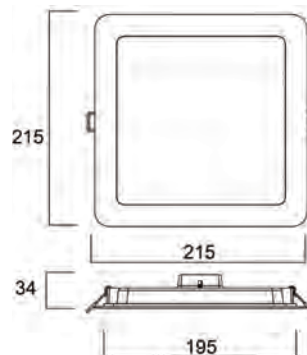

Données photométriques

START eco Downlight Flat rond

START eco Downlight Flat carré

START eco Downlight Flat

Images supplémentaires

START eco Downlight Flat encastré rond

START eco Downlight Flat encastré carré

START eco Downlight Flat montage en saillie rond

START eco Downlight Flat montage en saillie carré

START eco Downlight Flat encastré non dimmable

START eco Downlight Flat
145 rond

START eco Downlight Flat
195 rond

START eco Downlight Flat
195 carré

START eco Downlight montage en saillie

START eco Downlight Flat
165 rond

START eco Downlight Flat
215 rond

START eco Downlight Flat
215 carré

SYLVANIA

Bien que toutes les précautions aient été prises pour assurer la précision des informations techniques fournies dans cette publication, les spécifications et données de performance évoluent en permanence. Les informations actuelles doivent donc être vérifiées auprès de Feilo Sylvania Europe Ltd.