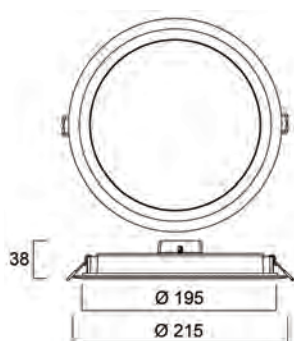

Données photométriques

START eco Downlight Flat rond

START eco Downlight Flat carré

START eco Downlight Flat

Images supplémentaires

START eco Downlight Flat encastré rond

START eco Downlight Flat encastré carré

START eco Downlight Flat montage en saillie rond

START eco Downlight Flat montage en saillie carré

START eco Downlight Flat encastré non dimmable

START eco Downlight Flat
145 rond

START eco Downlight Flat
195 rond

START eco Downlight Flat
195 carré

START eco Downlight montage en saillie

START eco Downlight Flat
165 rond

START eco Downlight Flat
215 rond

START eco Downlight Flat
215 carré

SYLVANIA

Bien que toutes les précautions aient été prises pour assurer la précision des informations techniques fournies dans cette publication, les spécifications et données de performance évoluent en permanence. Les informations actuelles doivent donc être vérifiées auprès de Feilo Sylvania Europe Ltd.