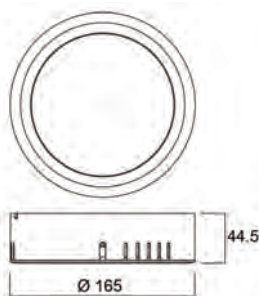

sylvania-lighting.com

START eco Downlight Flat

Caractéristiques

- Disponible en 12 W, 15 W et 24 W, en versions encastrées ou montage en saillie
- Idéal pour les applications nécessitant de longue période d'allumage et un grand nombre d'allumage/extinction
- Disponible en versions rondes ou carrées avec driver intégré, non dimmable
- L'implantation des LEDs et le diffuseur opale assurent une distribution uniforme de la lumière
- Disponibles en 3000K (blanc chaud) et 4000K (blanc neutre)
- Faible profondeur d'encastrement < 38 mm, 45 mm d'épaisseur pour un montage en saillie.
- SDCM : 6
- Tension : 220-240 V
- Couleur du boîtier/de la collerette : Blanc - RAL 9003
- Matériaux de construction : Polycarbonate-PC
- Groupe de risque photobiologique : 0
- Durée de vie (L70) : 30.000 heures

Données photométriques

START eco Downlight Flat rond

START eco Downlight Flat carré

START eco Downlight Flat

Images supplémentaires

START eco Downlight Flat encastré rond

START eco Downlight Flat encastré carré

START eco Downlight Flat montage en saillie rond

START eco Downlight Flat montage en saillie carré

START eco Downlight Flat encastré non dimmable

START eco Downlight Flat
145 rond

START eco Downlight Flat
195 rond

START eco Downlight Flat
195 carré

START eco Downlight montage en saillie

START eco Downlight Flat
165 rond

START eco Downlight Flat
215 rond

START eco Downlight Flat
215 carré

SYLVANIA

Bien que toutes les précautions aient été prises pour assurer la précision des informations techniques fournies dans cette publication, les spécifications et données de performance évoluent en permanence. Les informations actuelles doivent donc être vérifiées auprès de Feilo Sylvania Europe Ltd.