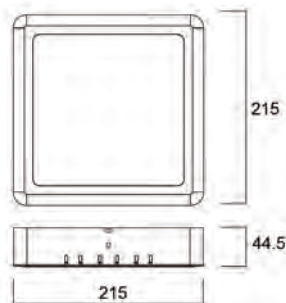

START eco Downlight Flat
195 carré

START eco Downlight montage en saillie

START eco Downlight Flat
165 rond

START eco Downlight Flat
215 rond

START eco Downlight Flat
215 carré

SYLVANIA

Bien que toutes les précautions aient été prises pour assurer la précision des informations techniques fournies dans cette publication, les spécifications et données de performance évoluent en permanence. Les informations actuelles doivent donc être vérifiées auprès de Feilo Sylvania Europe Ltd.