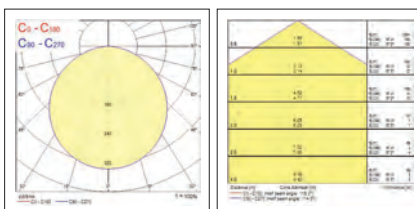

Données photométriques

START eco Downlight Flat rond