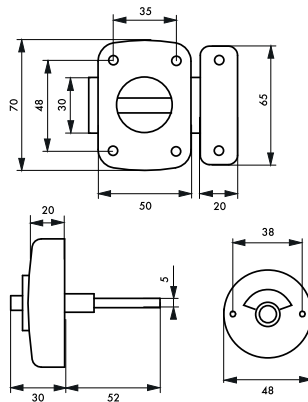

Verrou de sûreté / ALOUETTE WC

ECO

GARANTIE

Description/Description/Descripción

Coffre alliage moulé. Gâche alliage moulé. Bouton ABS chromé. Pêne alliage moulé. Avec voyant libre / occupé.
Moulded alloy case. Moulded alloy striker. Chrome plated ABS knob. Moulded alloy bolt. With indication bolt vacant / engaged.

Utilisation/Use/Utilización

Pour salle de bains et WC.

Bathroom and WC.

Para cuartode baño y WC.

Designation	Boite
ALOUETTE 50 mm epoxy bronze pour WC	000954s
ALOUETTE 50 mm epoxy argent pour WC	0019551
Clé pour verrou Alouette 50 mm	099954g