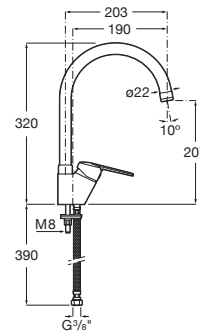

%7BC2072156-102C-4E01-89DB-
C801564E78F0%7D

VICTORIA

Mitigeur evier à bec tube mobile

CARACTÉRISTIQUES

Finition: Chromé

Lieux d'installation: Evier

Publication Status

Type d'installation: Sur plan

Type de robinetterie: Mitigeur

Waste not included

DESSINS TECHNIQUES

Evershine

Victoria

Une solution adéquate pour les ambiances classiques. Des lignes pures pour des espaces intemporels. Les courbes qui caractérisent la collection Victoria la rendent élégante et fonctionnelle.