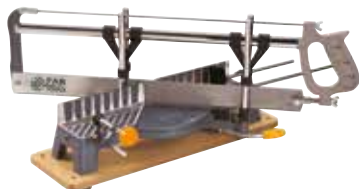

# Scie à onglet à main - Manual miter saw - SOM 550B

550 x 45 x 0,7 mm  
550 MM

**Table**  
395x75 mm

- ▶ Large base munie de patins caoutchouc anti-dérapants  
Base with anti slip rubber feet
- ▶ Lame orientable de 0 à 45° pour les coupes en angle  
Orientable blade for angle cuts

*Livrée en boîte couleur, avec 1 lame 14 TPI et son support bois*  
*Delivered in color box with 1 blade 14 TPI and wood support*

Scie à onglet à main - Manual miter saw	SOM 550B
Gencode	3431541134201
Dimensions de lame - Blade size	550x45x0,7 mm
Nombre de dents - Teeth number	14 TPI
Capacité de coupe dans le bois Wood cutting capacities	90°= 160x100 mm 45°= 100x100 mm
Données logistiques - Logistic informations	
3 431541 1134201   Box 655x250x340 mm   Master 3 x 5,00 kg   Pal 60 pcs   Ctr 20ft 1560 pcs	
Consommables - Consumables	
Lame 18T 550 mm - Blades	3431541134300
Lame 24T 550 mm - Blades	3431541134324