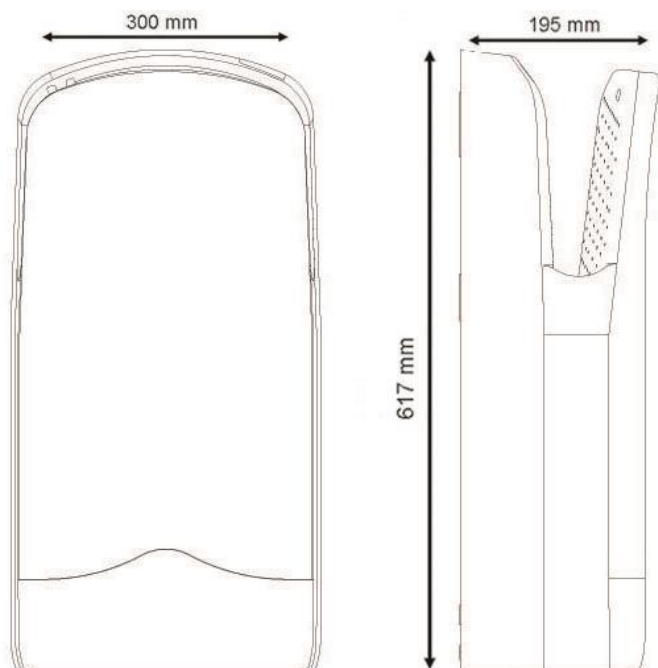

SCHÉMA DIMENSIONNEL