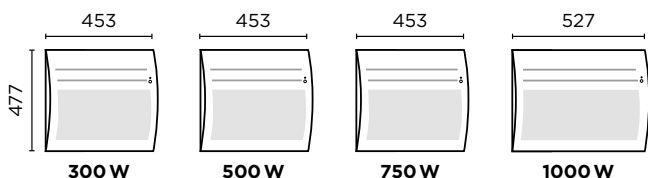

DIMENSIONS

HORIZONTAL

Épaisseur de 130 mm