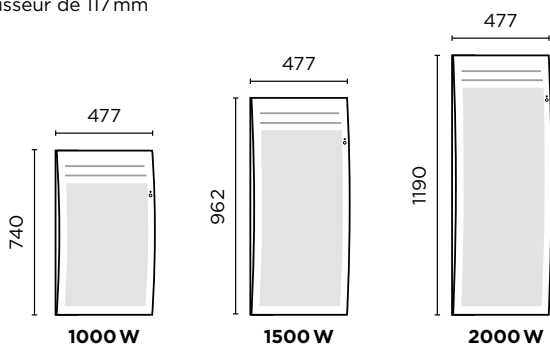

## DIMENSIONS

### HORIZONTAL

Épaisseur de 130 mm

### VERTICAL

Épaisseur de 117 mm

## RÉFÉRENCES

	Puissance (W)	Poids (kg)	Référence
<b>HORIZONTAL</b>			
	300	4,5	423 883
	500	4,5	423 884
	750	4,5	423 885
	1000	5,2	423 886
	1250	6,7	423 887
	1500	7,4	423 888
	2000	9,6	423 889
<b>VERTICAL</b>			
	1000	6,2	423 890
	1500	7,8	423 891
	2000	10	423 892