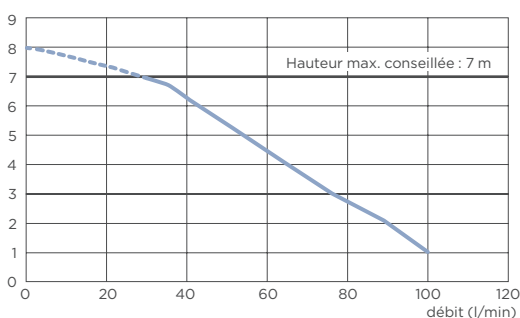

COURBE DE POMPE

hauteur de refoulement (m)

COLISAGE

Sanispeed®+
Clapet anti-retour
Connecteurs
Filtre à charbon actif inclus, pour neutraliser les odeurs